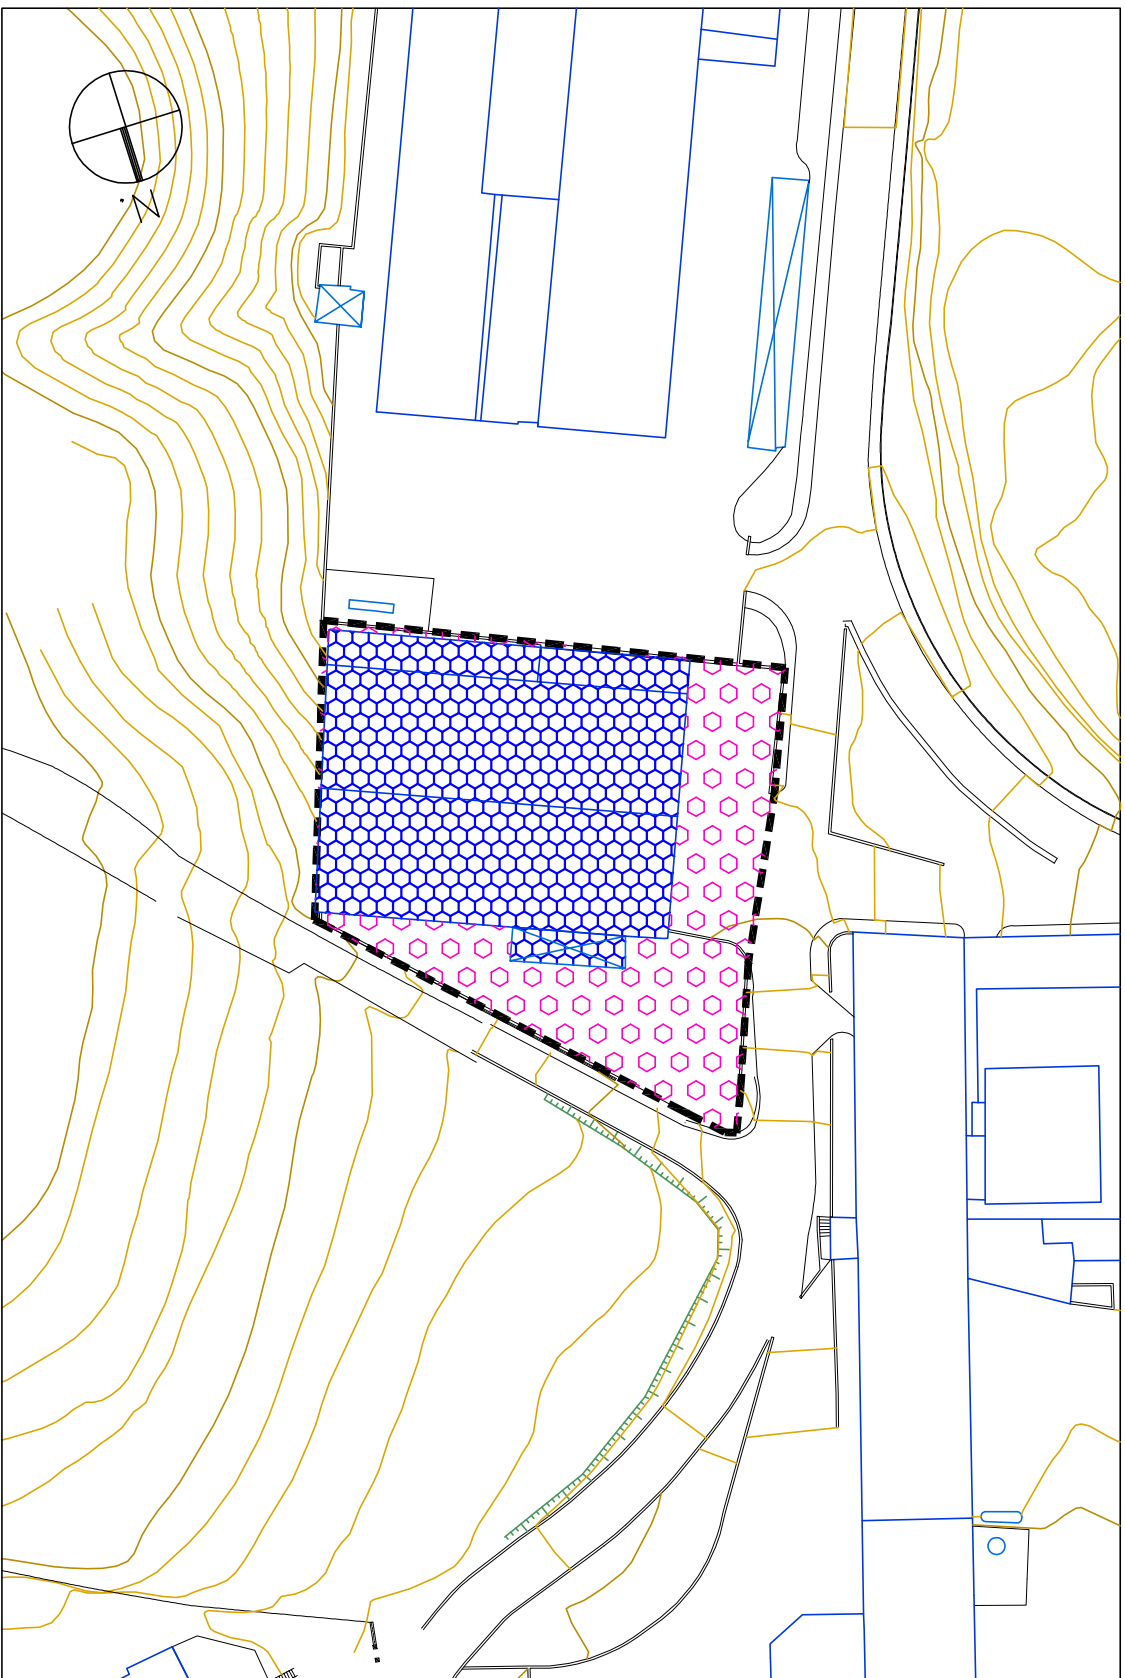

OLABERRIA

ARAU SUBSIDIARIOAK
NORMAS SUBSIDIARIAS

AREA 18
OGEI

b.1. PARCELA INDUSTRIAL COMUN EDIFICABLE
b.1. INDUSTRIA ARRUNTAKO TUR-SAIL ARAIKIGARRIA
EREMU PRIBATUA - DOMINIO PRIVADO

b.1. PARCELA INDUSTRIAL COMUN NO EDIFICABLE
b.1. INDUSTRIA ARRUNTAKO TUR-SAIL ERAIKIEZINA
EREMU PRIBATUA - DOMINIO PRIVADO