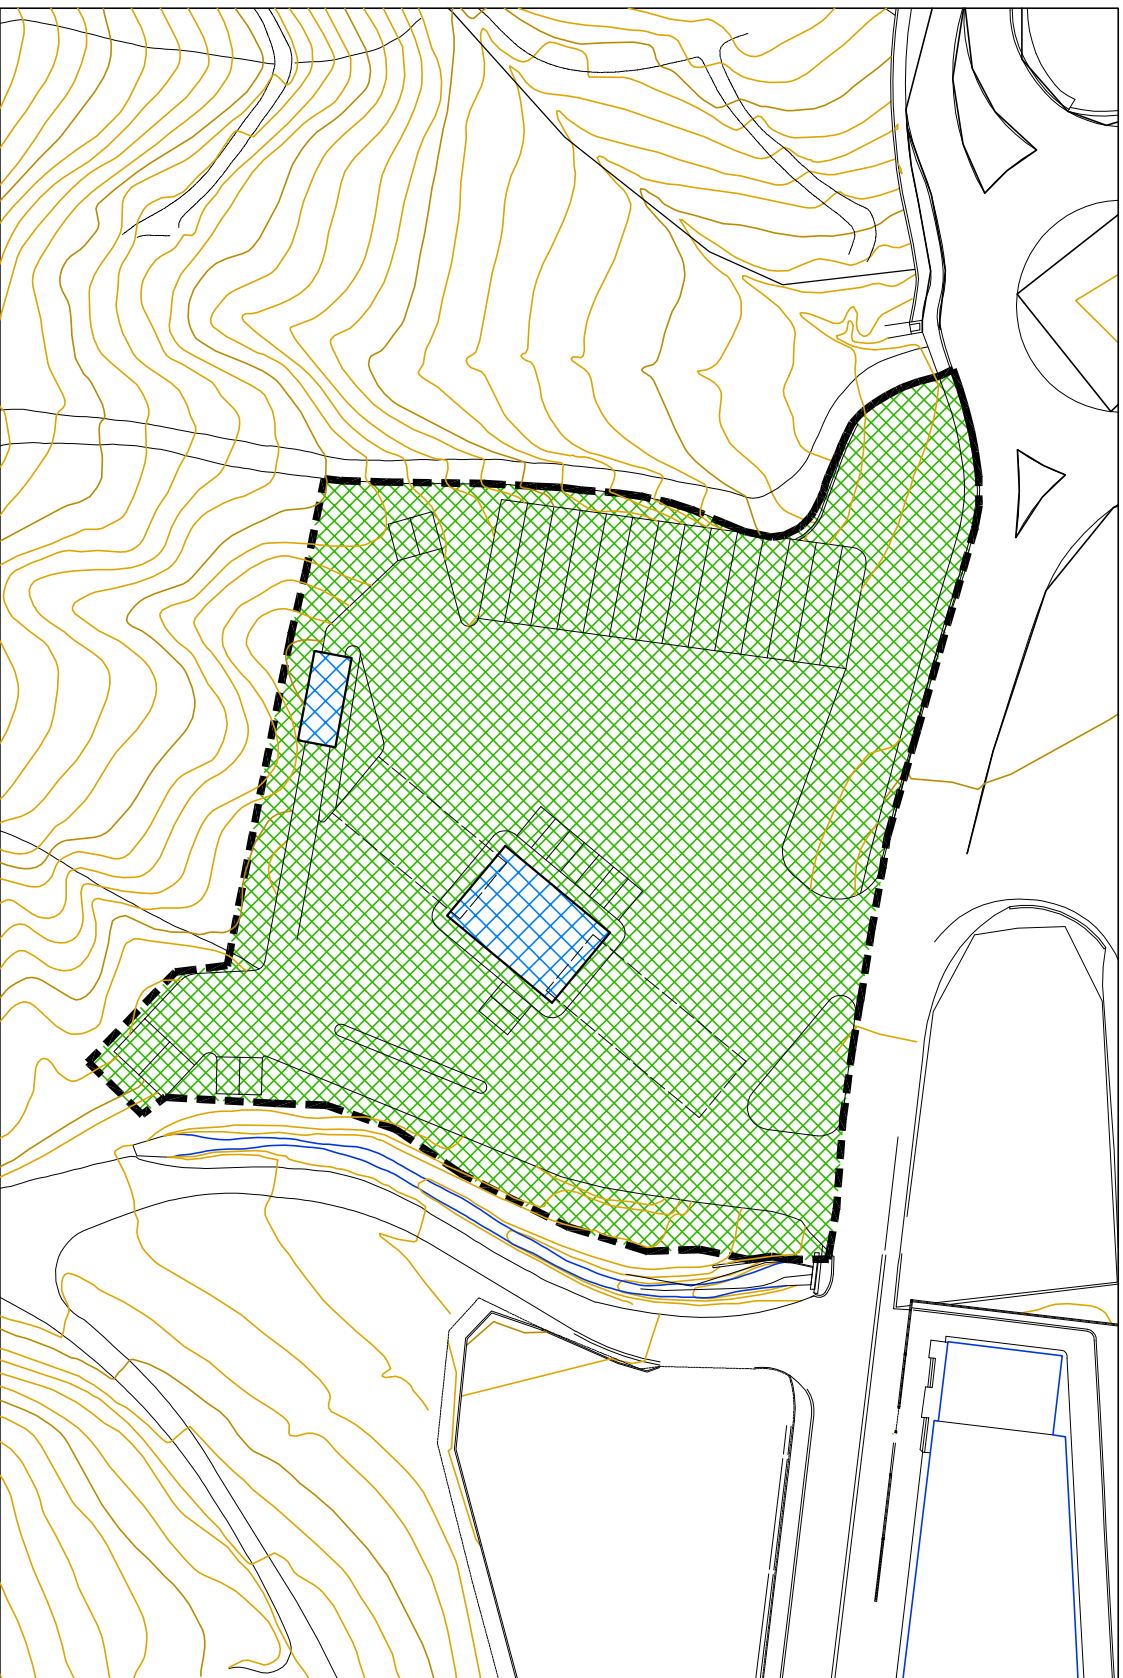

OLABERRIA

ARAU SUBSIDIARIOAK
NORMAS SUBSIDIARIAS

AREA 37
HORNITEGIA

c.1. PARCELAS DE USO TERCARIO EDIFICABLE
c.1. HIRUGAREN SEKTOREKO LUR-SAIL ERAIKIGARRIAK
EREMU PRIBATUA - DOMINIO PRIVADO

c.1. PARCELAS DE USO TERCARIO NO EDIFICABLE
c.1. HIRUGAREN SEKTOREKO LUR-SAIL ERAIKIEZINA
EREMU PRIBATUA - DOMINIO PRIVADO

A37.3
XEHETASUNEZKO KALIFIKAZIOA ETA LURRAREN JABETZA
CALIFICACION POR MENORIZADA Y DOMINIO DEL SUELO