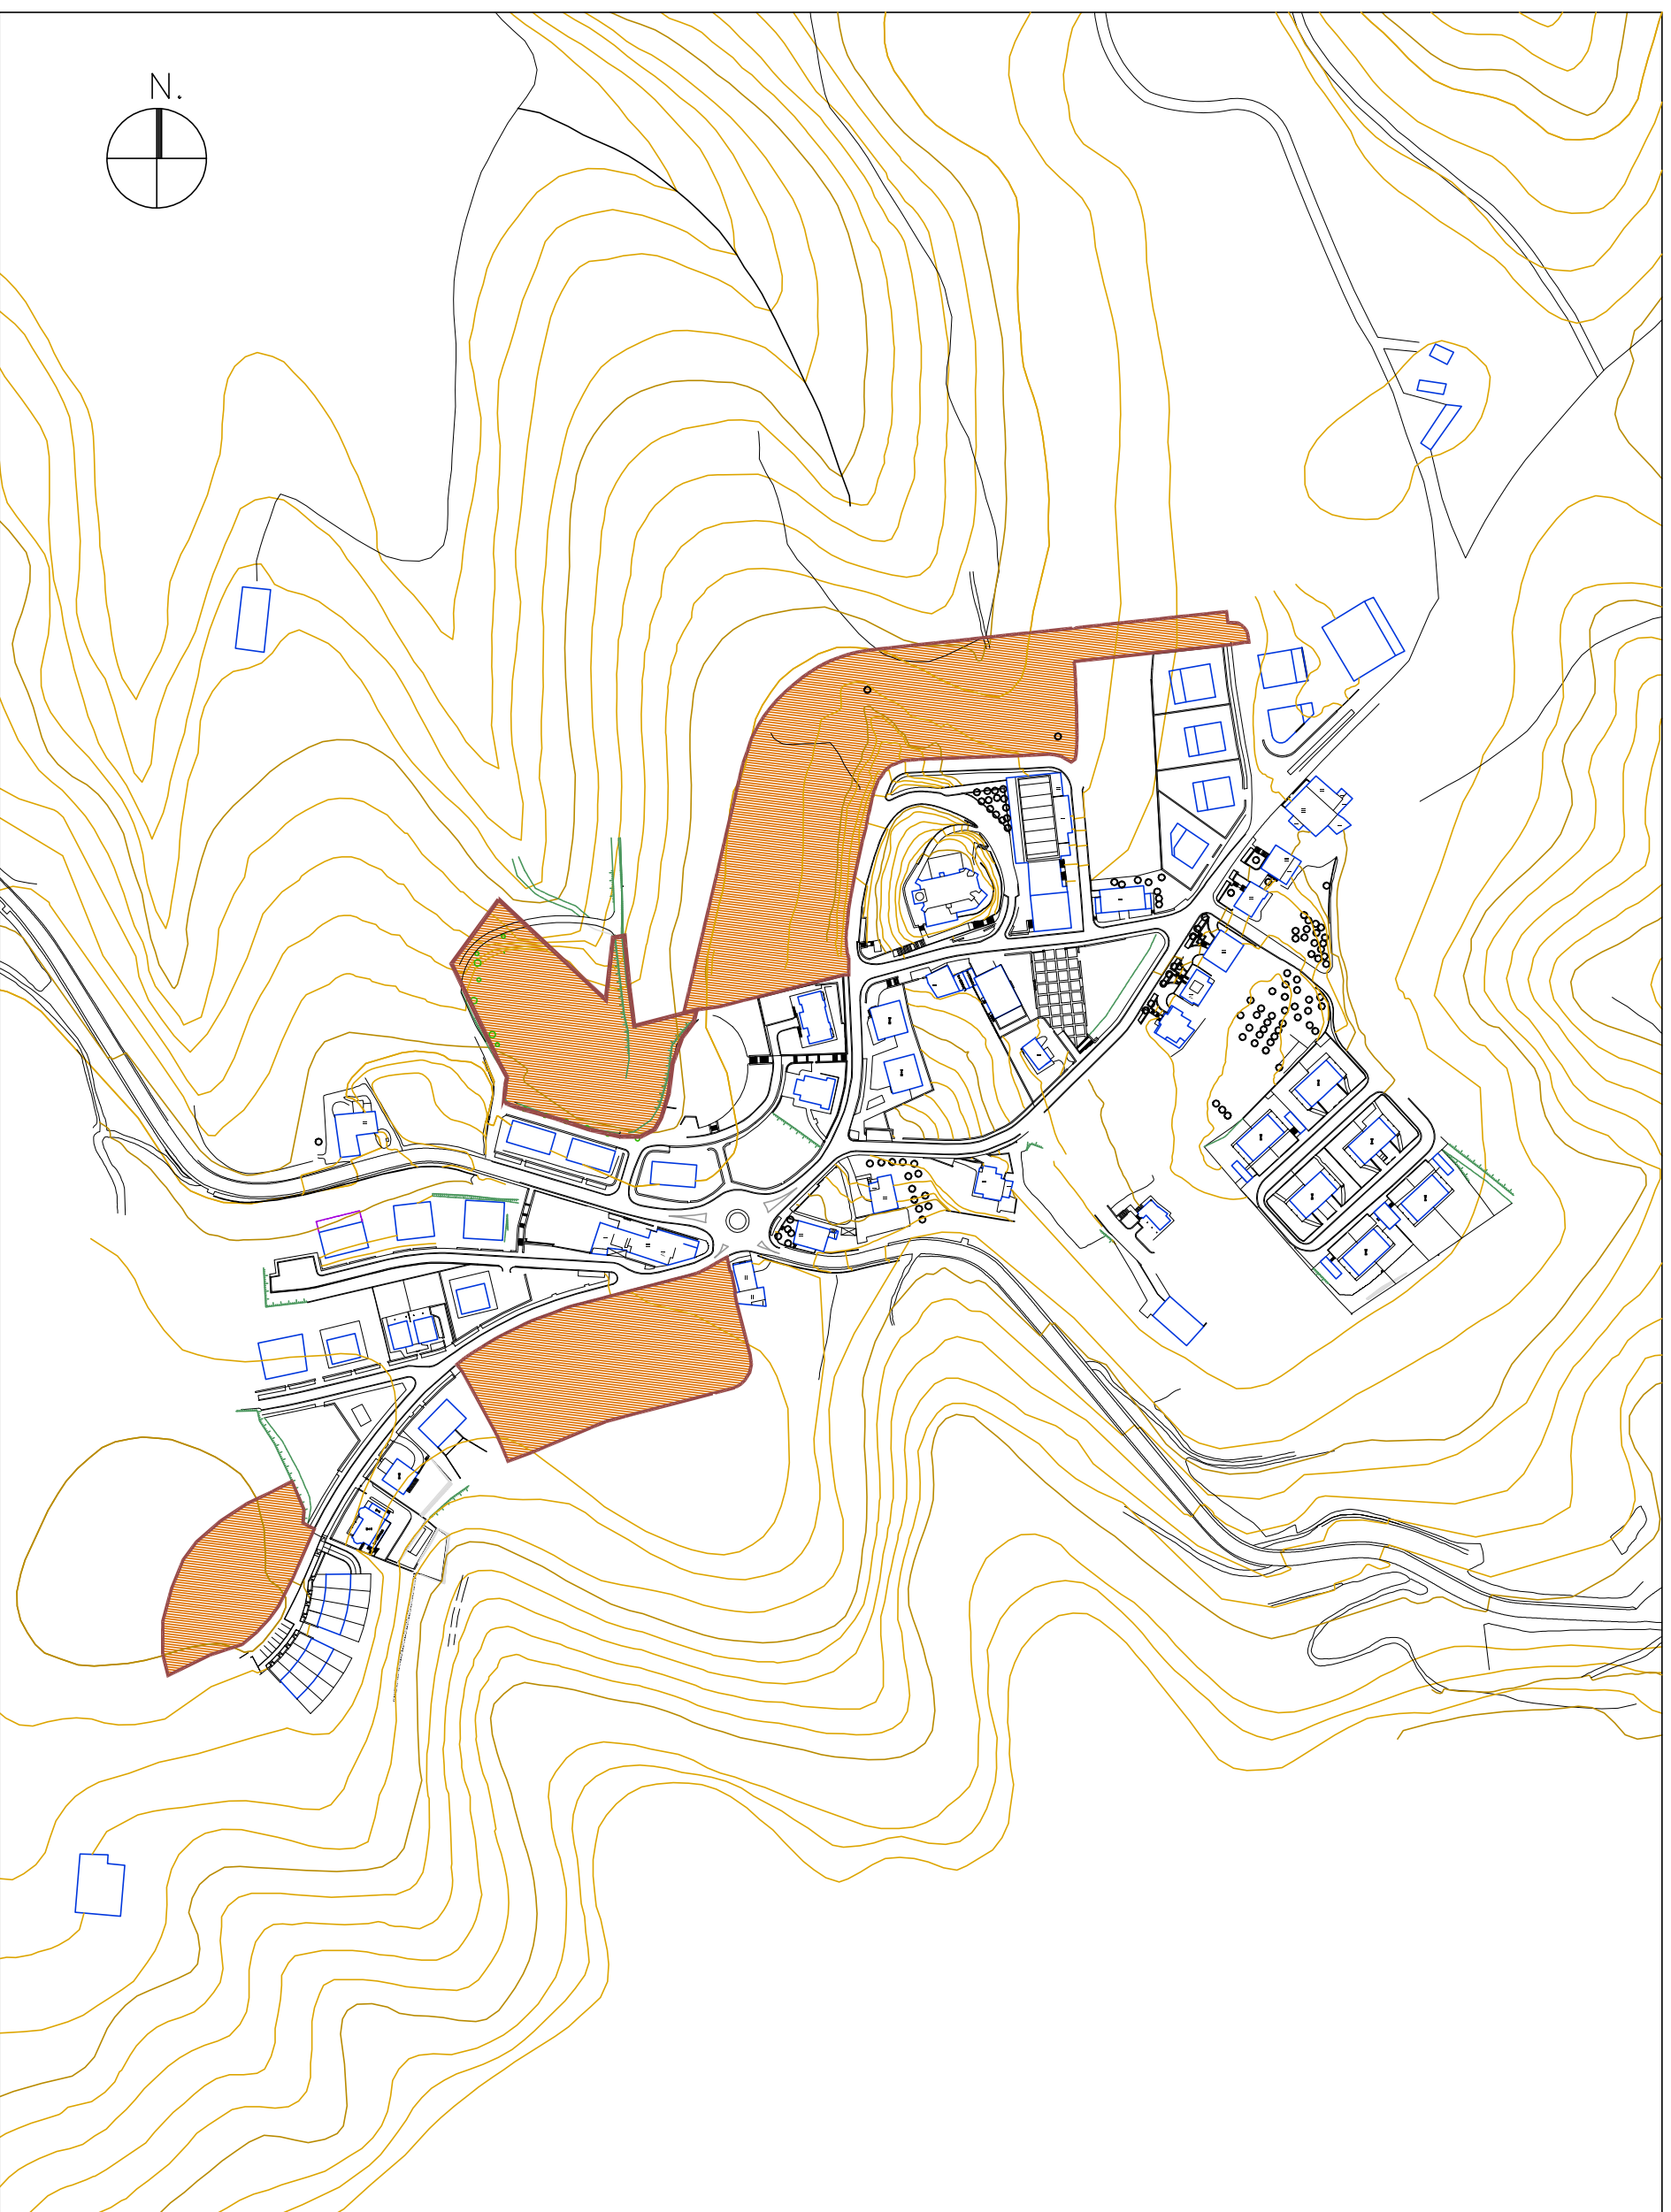

OLABERRIA

ARAU SUBSIDIARIOAK
NORMAS SUBSIDIARIAS

SECTOR 44
HERRIGUNE BERRIA

Z.R. ZONAS RESIDENCIALES
E.A. EGOITZA ALDEAK
[Z.R.]

1:3000
SUPERFICIE: 30.842 M2
HERRIGUNE BERRIA (A): 14.731 M2
HERRIGUNE BERRIA (B): 6.229 M2
HERRIGUNE BERRIA (C): 6.601 M2
HERRIGUNE BERRIA (D): 3.281 M2

A44.2
KALIFIKAZIO OROKORRA
ZONIFICACION GLOBAL