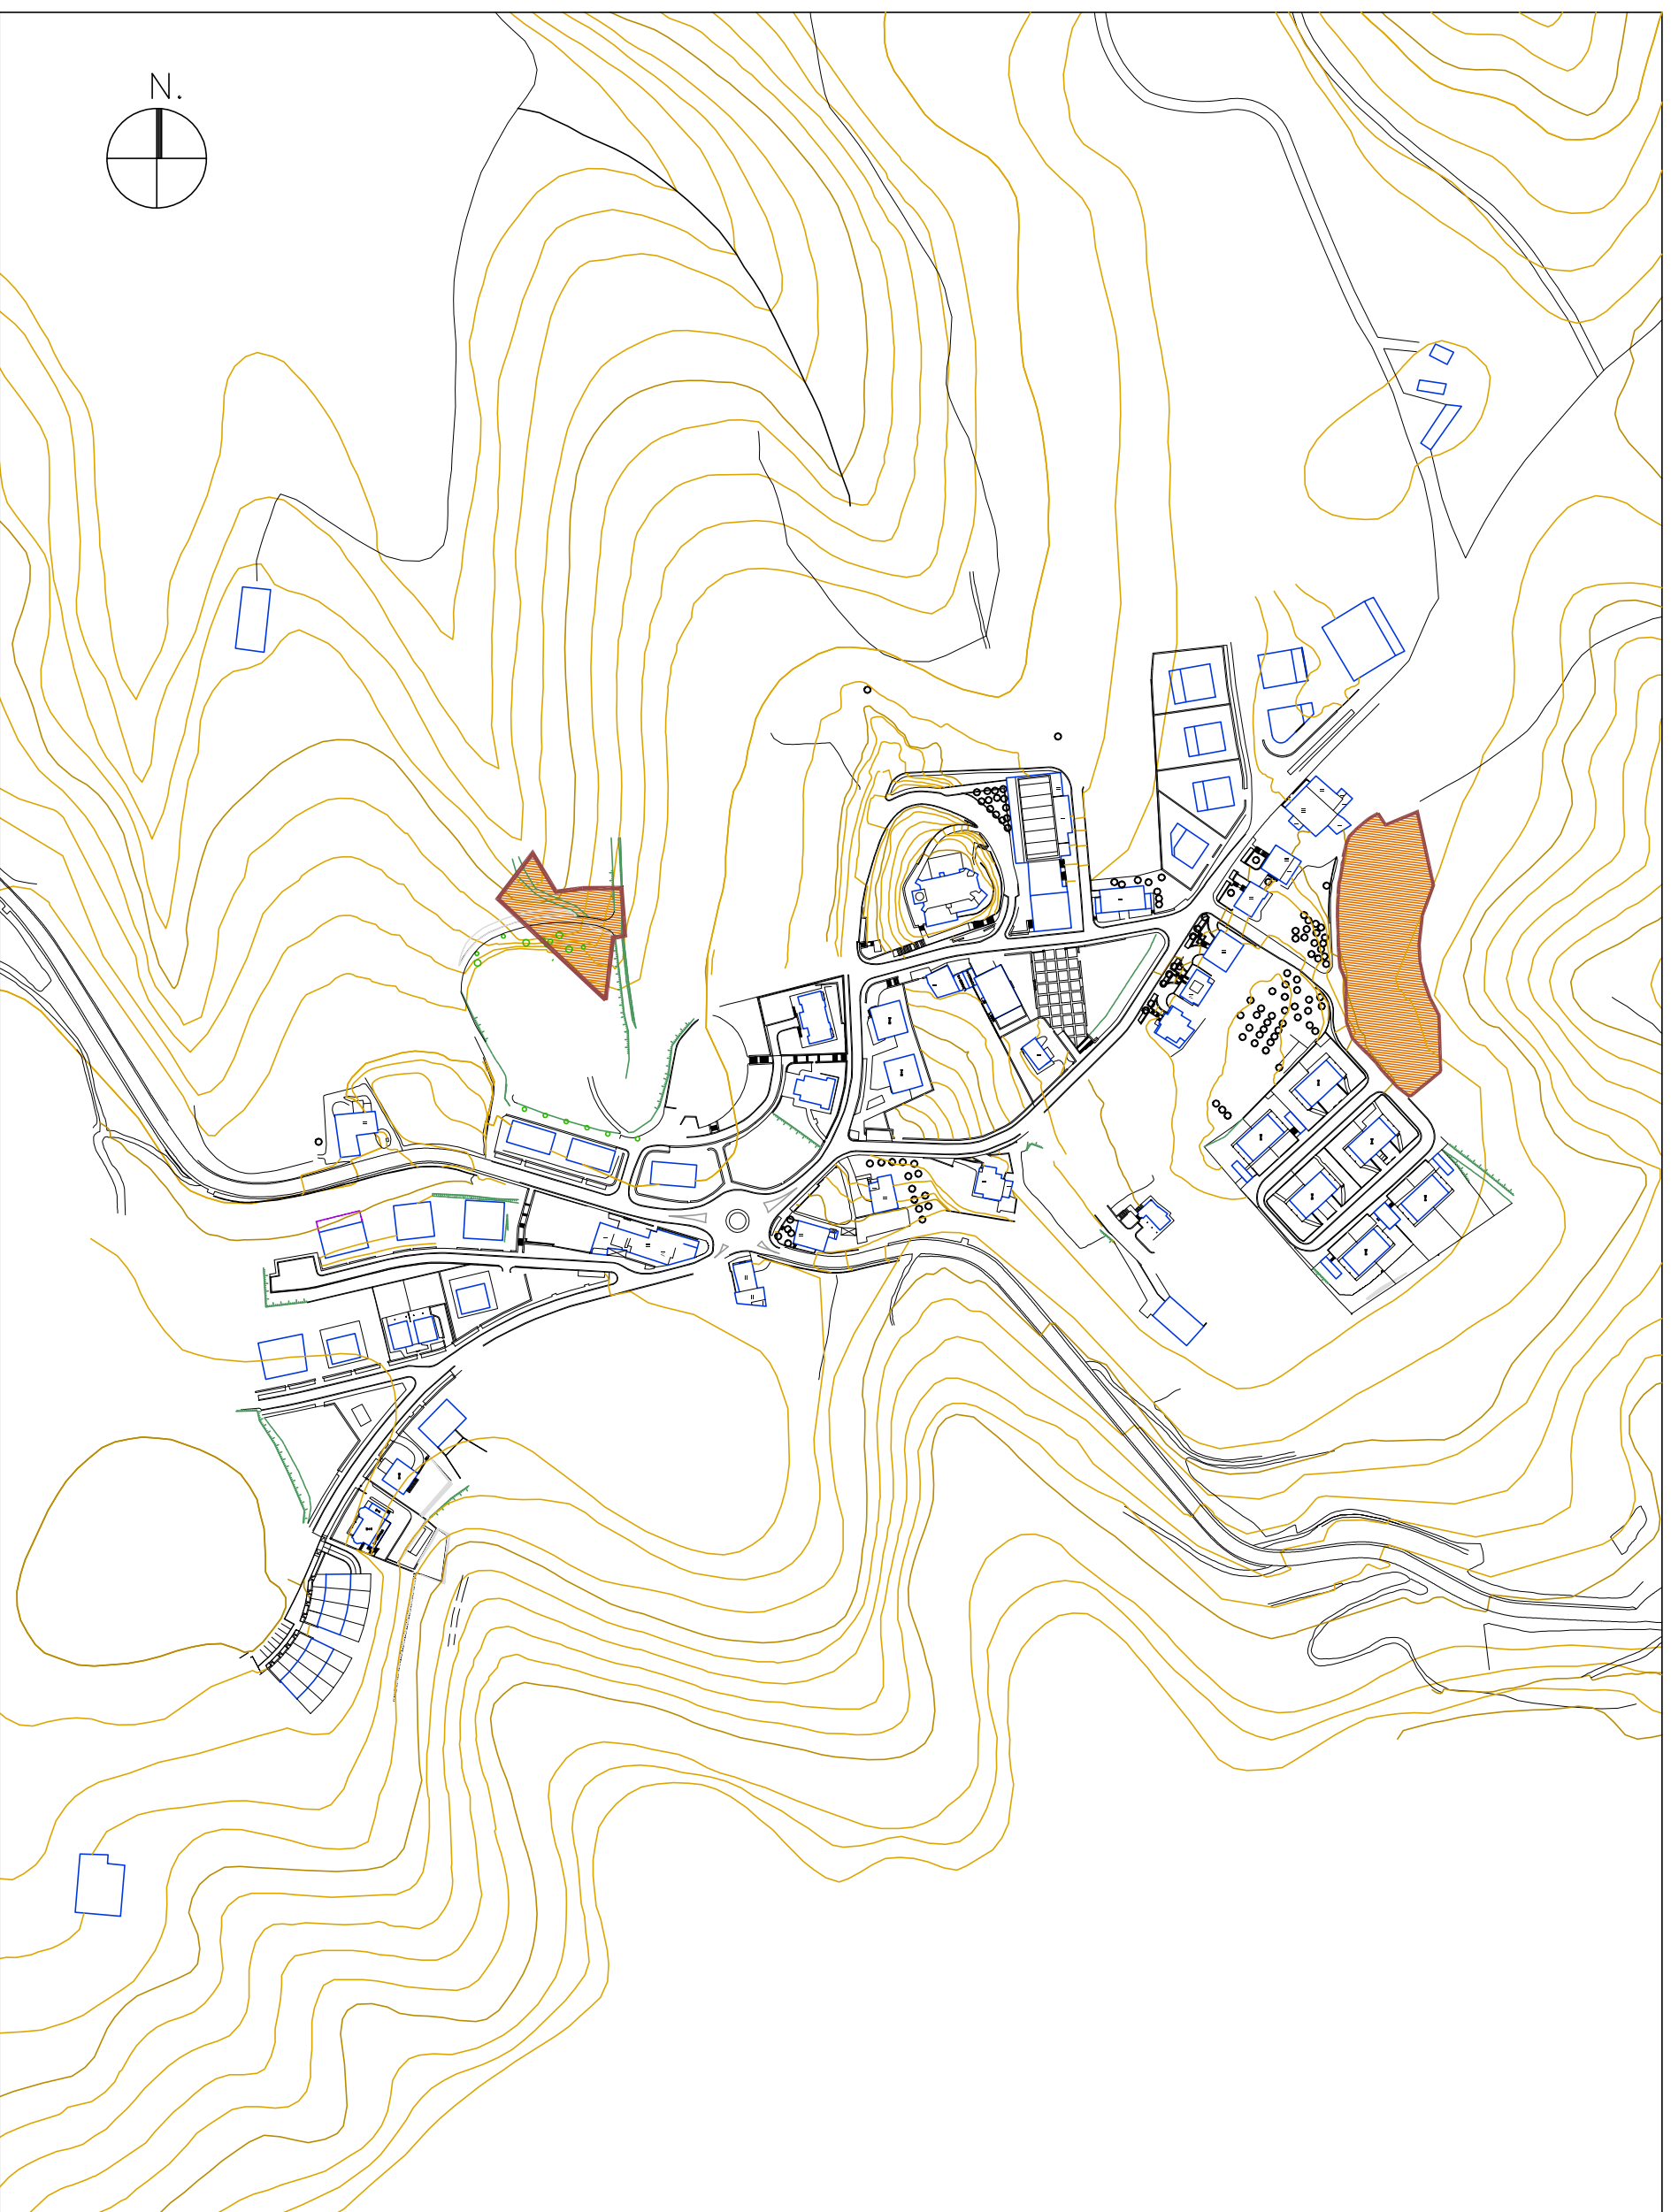

OLABERRIA

ARAU SUBSIDIARIOAK
NORMAS SUBSIDIARIAS

SECTOR 47
ITURTXO

Z.R. ZONAS RESIDENCIALES
E.A. EGOITZA ALDEAK
[Z.R.L.]

1:3000
SUPERFICIE: 6.013 M2
ITURTXO A: 4.322 M2
ITURTXO B: 1.691 M2

A47.2
KALIFIKAZIO OROKORRA
ZONIFICACION GLOBAL