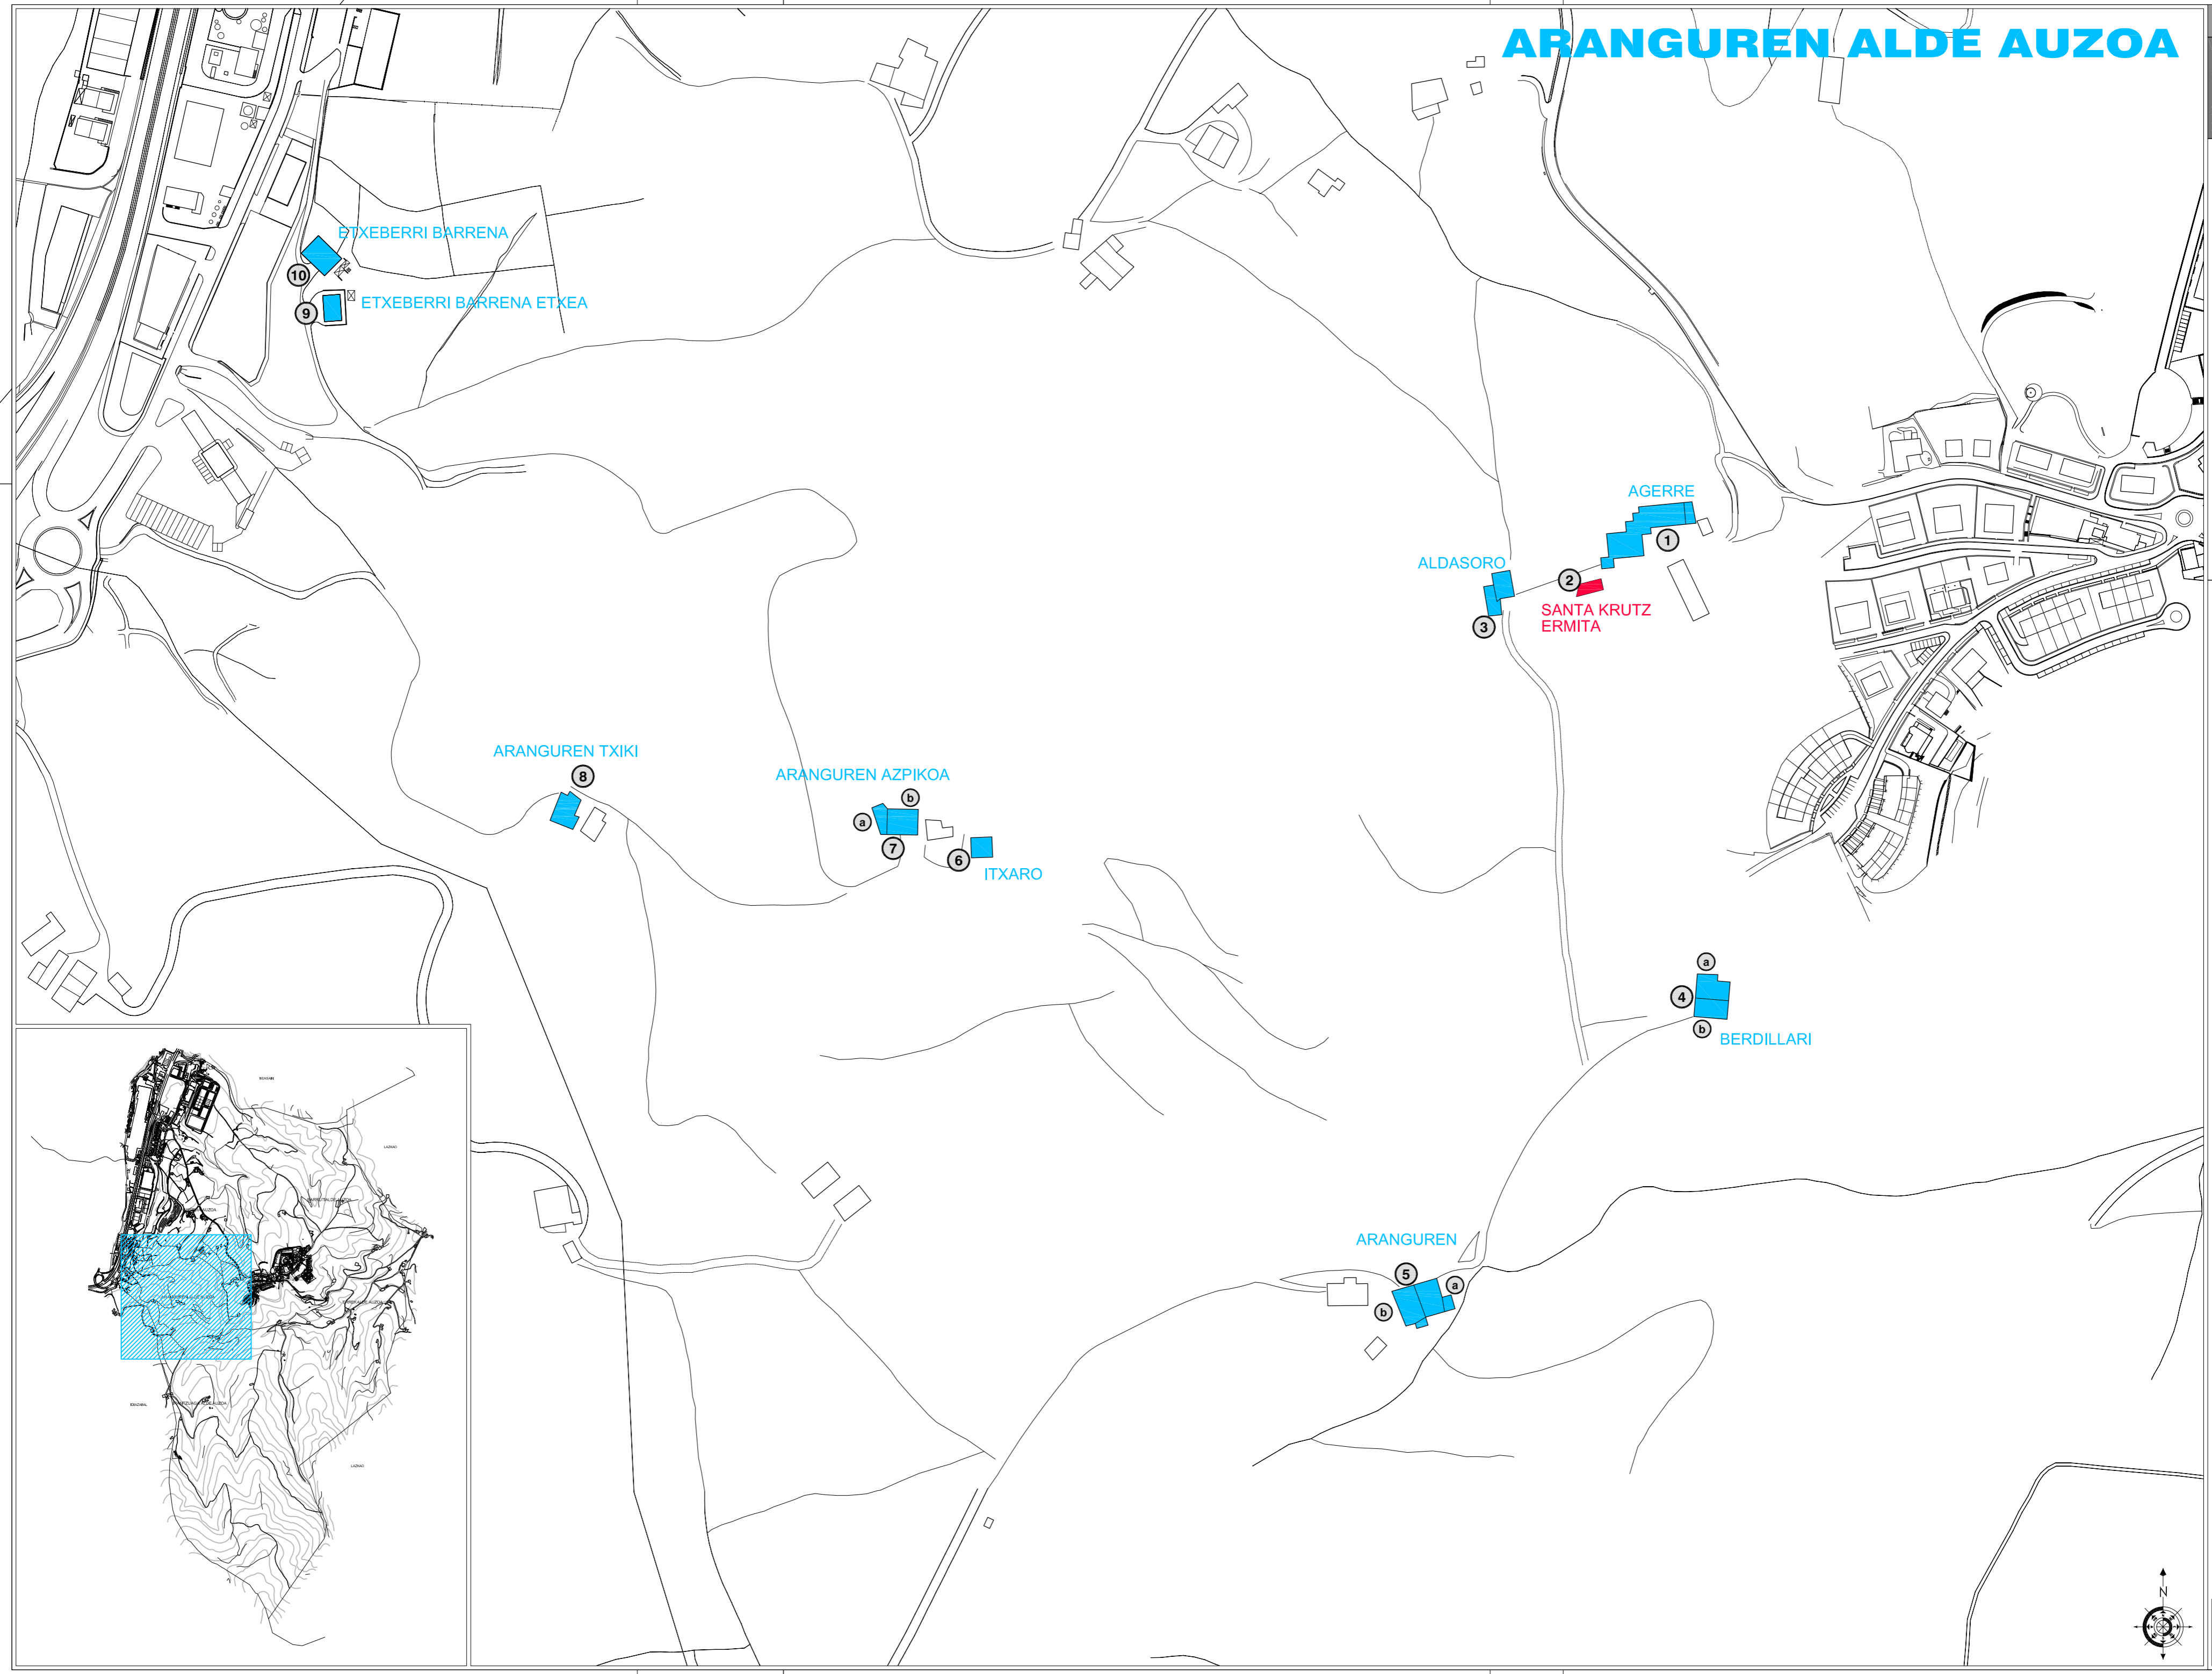

ARANGUREN ALDE AUZOA

2012-apirila
PLANOA
b04
 ESKALA 1:2.500
 Egilea: E. IZQUIERDO
 Espibaliz Ipariua Echeverría - ARQUITECTO TECNICO
 Ipariua Ipariua 1, 48101, 2. Tel: 943 72 40 88 - 943 59 68 06
 20700 ZUIARRAGA - eizquierdo@telefonica.net

OLABERRIKO KALE-IZENDEGIA

BASERRIAK | ARANGUREN ALDE AUZOA

OLABERRIKO
 UDALA