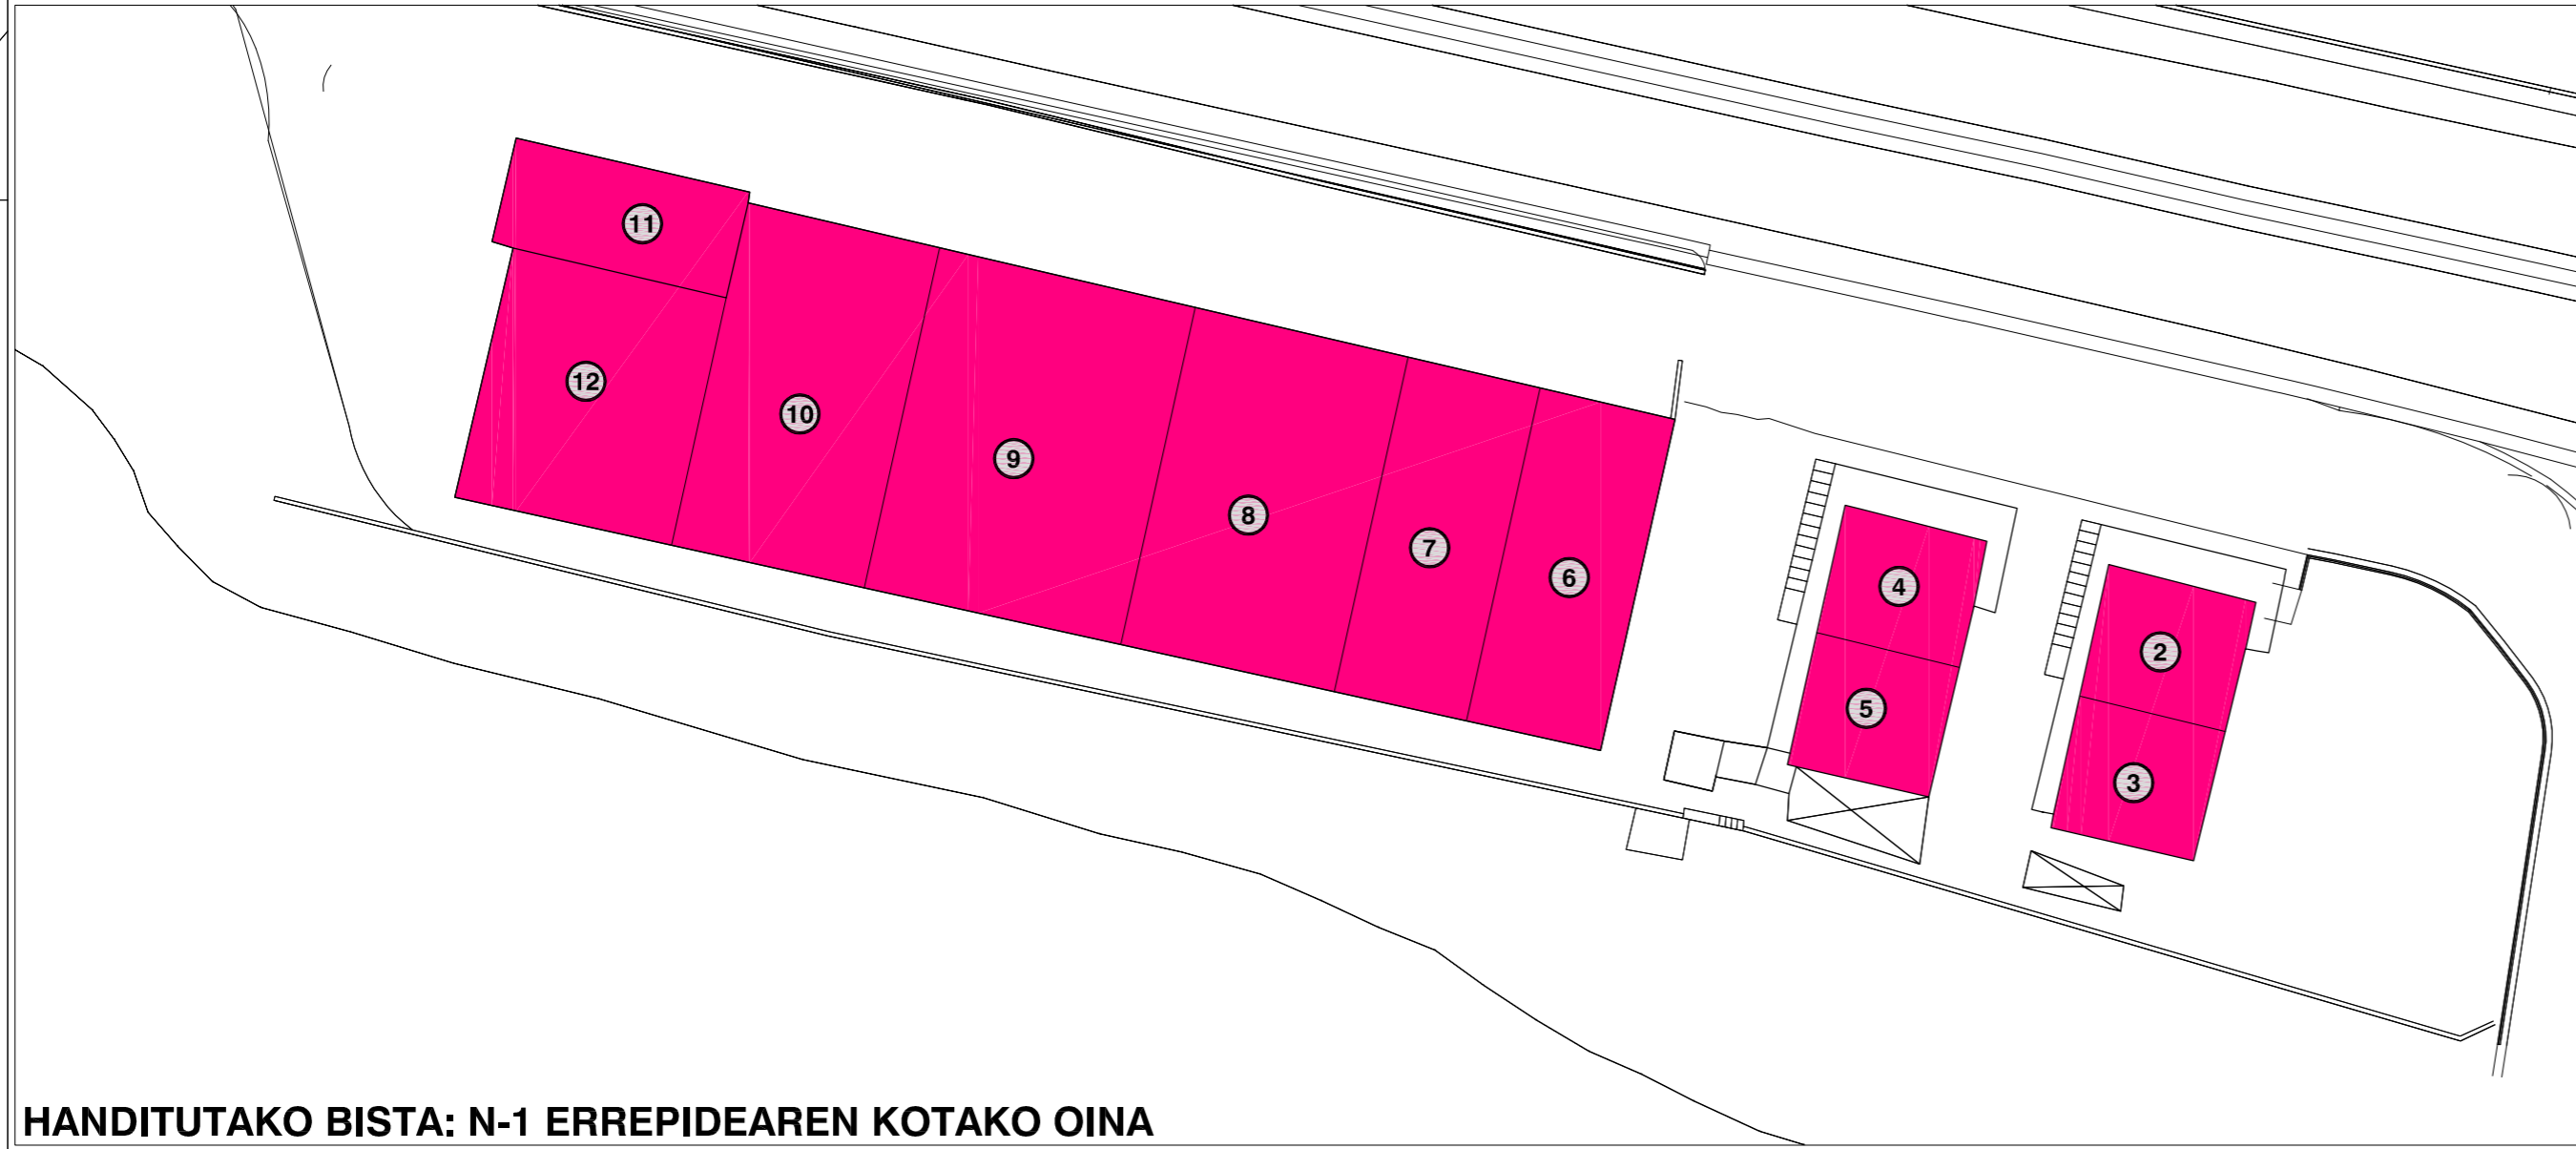

BISTA OROKORRA 1/2.000 eskalan

HANDITUTAKO BISTA: N-1 ERREPIDEAREN KOTAKO OINA

HANDITUTAKO BISTA: ERREKAREN KOTAKO OINA

Aurkibidea	
01	NISSAN - GARAJE GUREA
02	ALURMEN, S.A.
03	IÑAUSTI ETXEA
04	OLABERRI ALMACÉN DE MATERIALES
05	IÑAUSTI ETXEA
06	USURBE AUTOAK
07	TALLER MECÁNICO ARANDIA
08	JMB ASESORAMIENTO EN SISTEMAS DE LIMPIEZA
09	Jarduerarik gabeko lokala
10	SERVICANT, S.L.
11	DORRONSORO ETXEA
12	SERVICANT, S.L.
13	TALLERES SALVADOR AGIRRE
14	TALLER MECÁNICO ARANDIA
15	Jarduerarik gabeko lokala
16	CALDERERÍA LAUKO, S.L.
17	Jarduerarik gabeko lokala
18	Jarduerarik gabeko lokala
19	FERROARTE HERRERÍA
20	SERVICANT, S.L.
21	IHURRE GARAIKOA