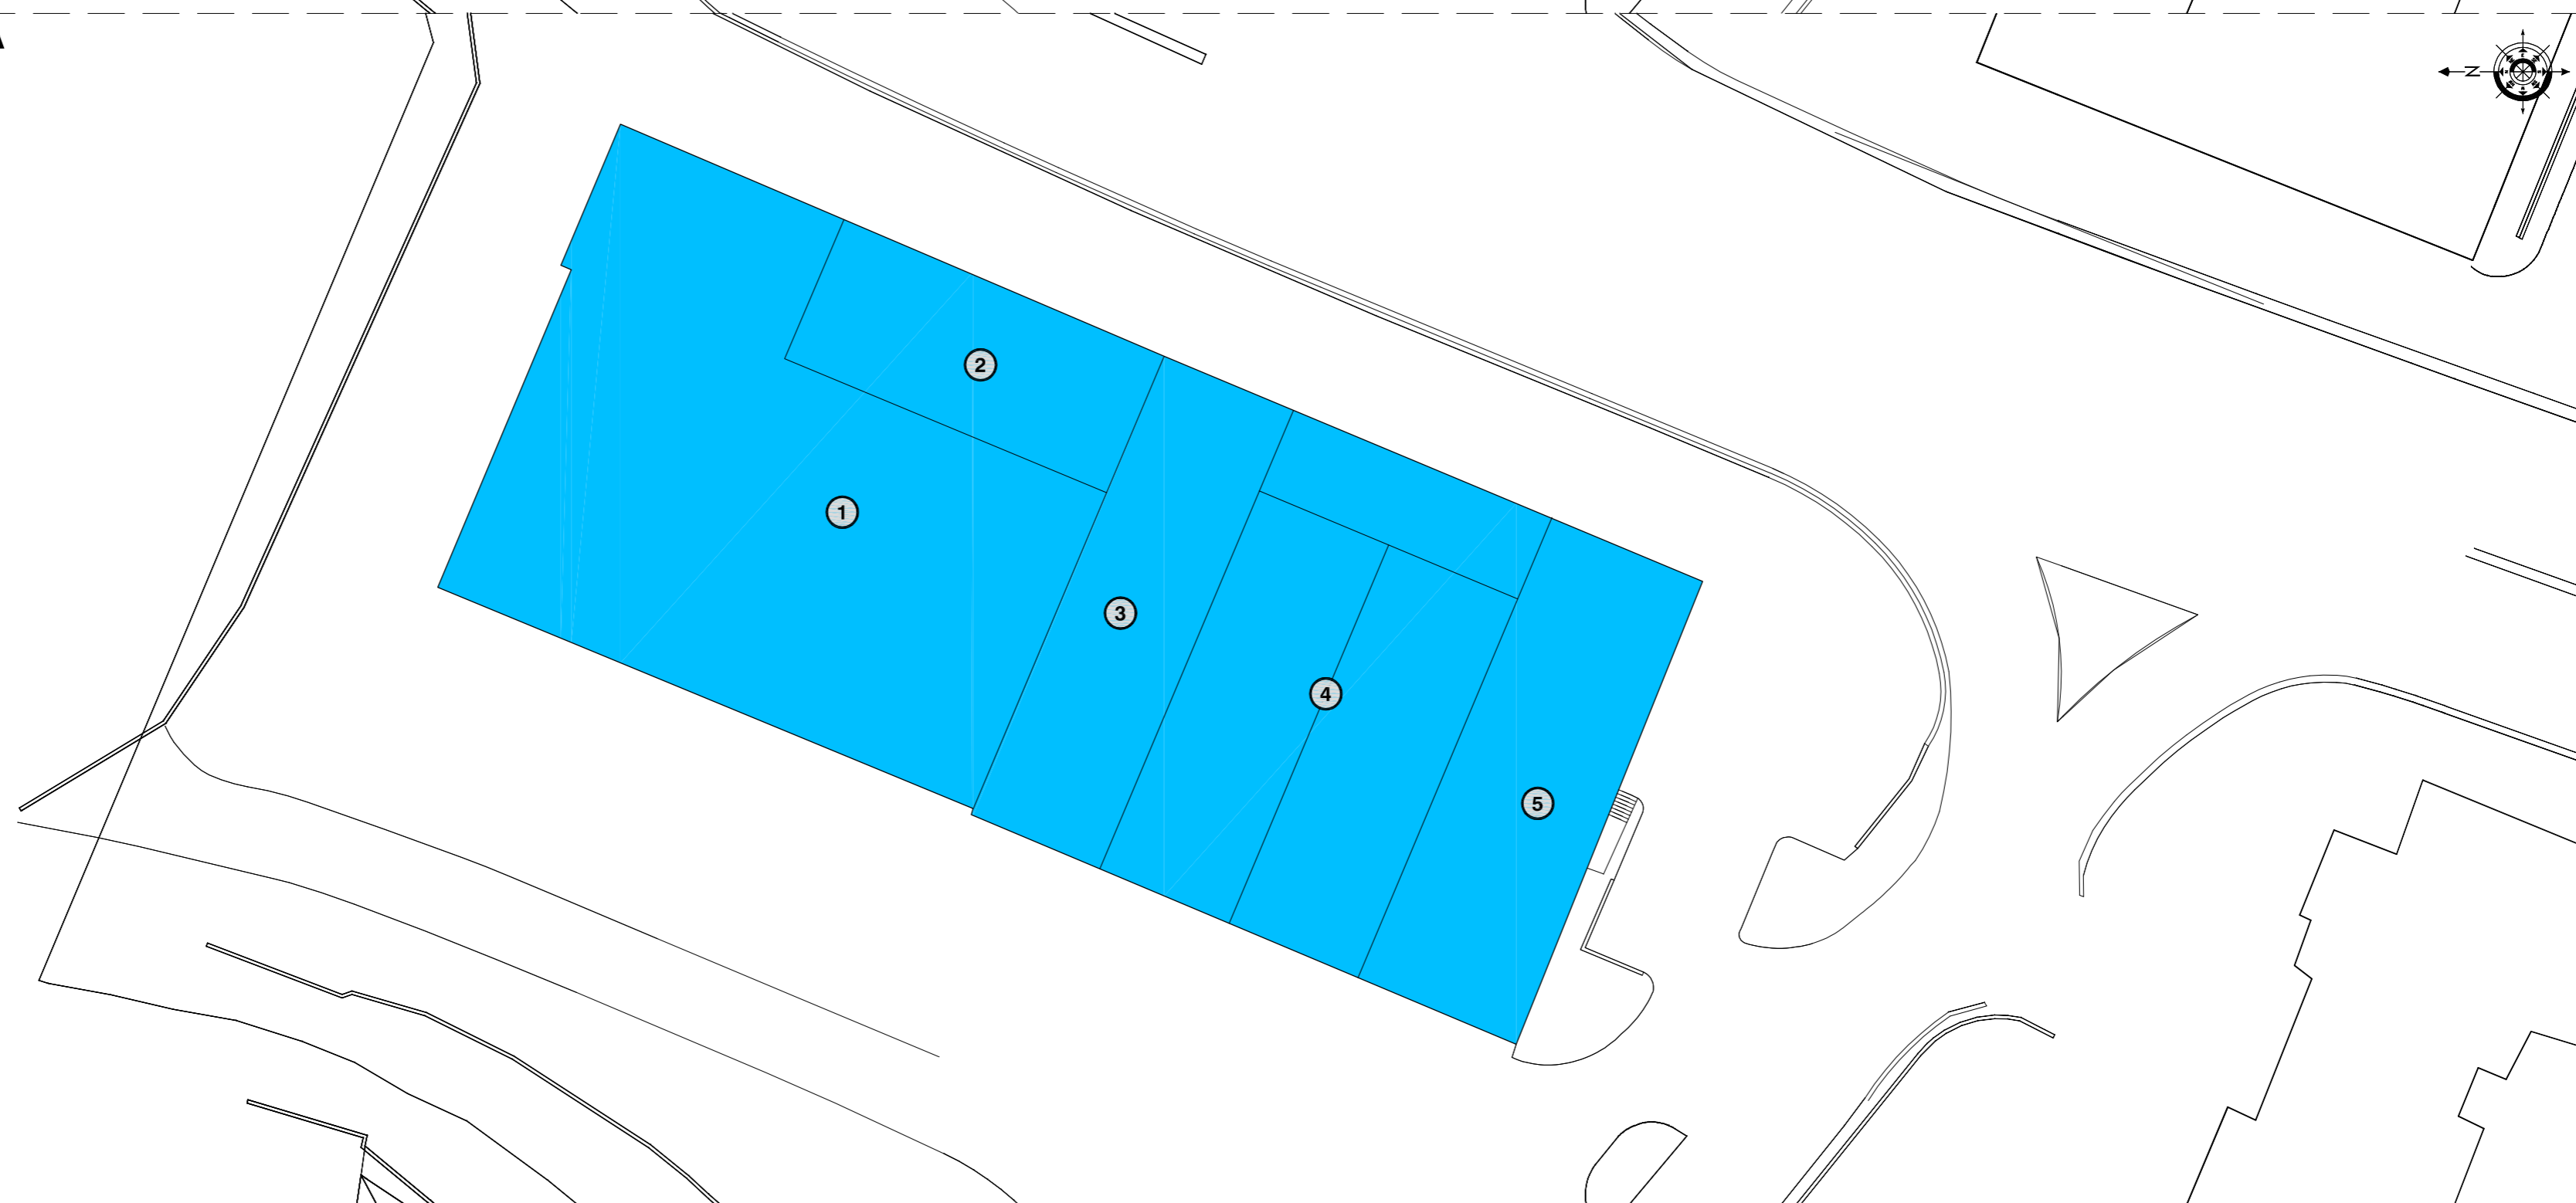

ERREKAREN KOTAKO OINA

N-1 ERREPIDEAREN KOTAKO OINA

Aurkibidea

- 01 GARAJE MODERNO VOLVO
- 02 INYELEC
- 03 Jarduerarik gabeko lokala
- 04
  - a BIKAIN ALTZARIAK
  - b Jarduerarik gabeko lokala
  - c Jarduerarik gabeko lokala
  - d Jarduerarik gabeko lokala
- 05 BIKAIN ALTZARIAK
- 06 INYELEC
- 07 BAR GARTXO
- 08 EUROMASTER

2012-malaitza

**i03**

ESKALA 1:500

0m 10 20 30 40 50m

Egilea:  Estibaliz Izquierdo Echeverría • ARQUITECTO TÉCNICO  
 Paseo de la Victoria, 1, planta 2. • 48943 72 40 88 • 946 59 69 06  
 20700 ZUMARRAGA • egi@eizquierdo.com