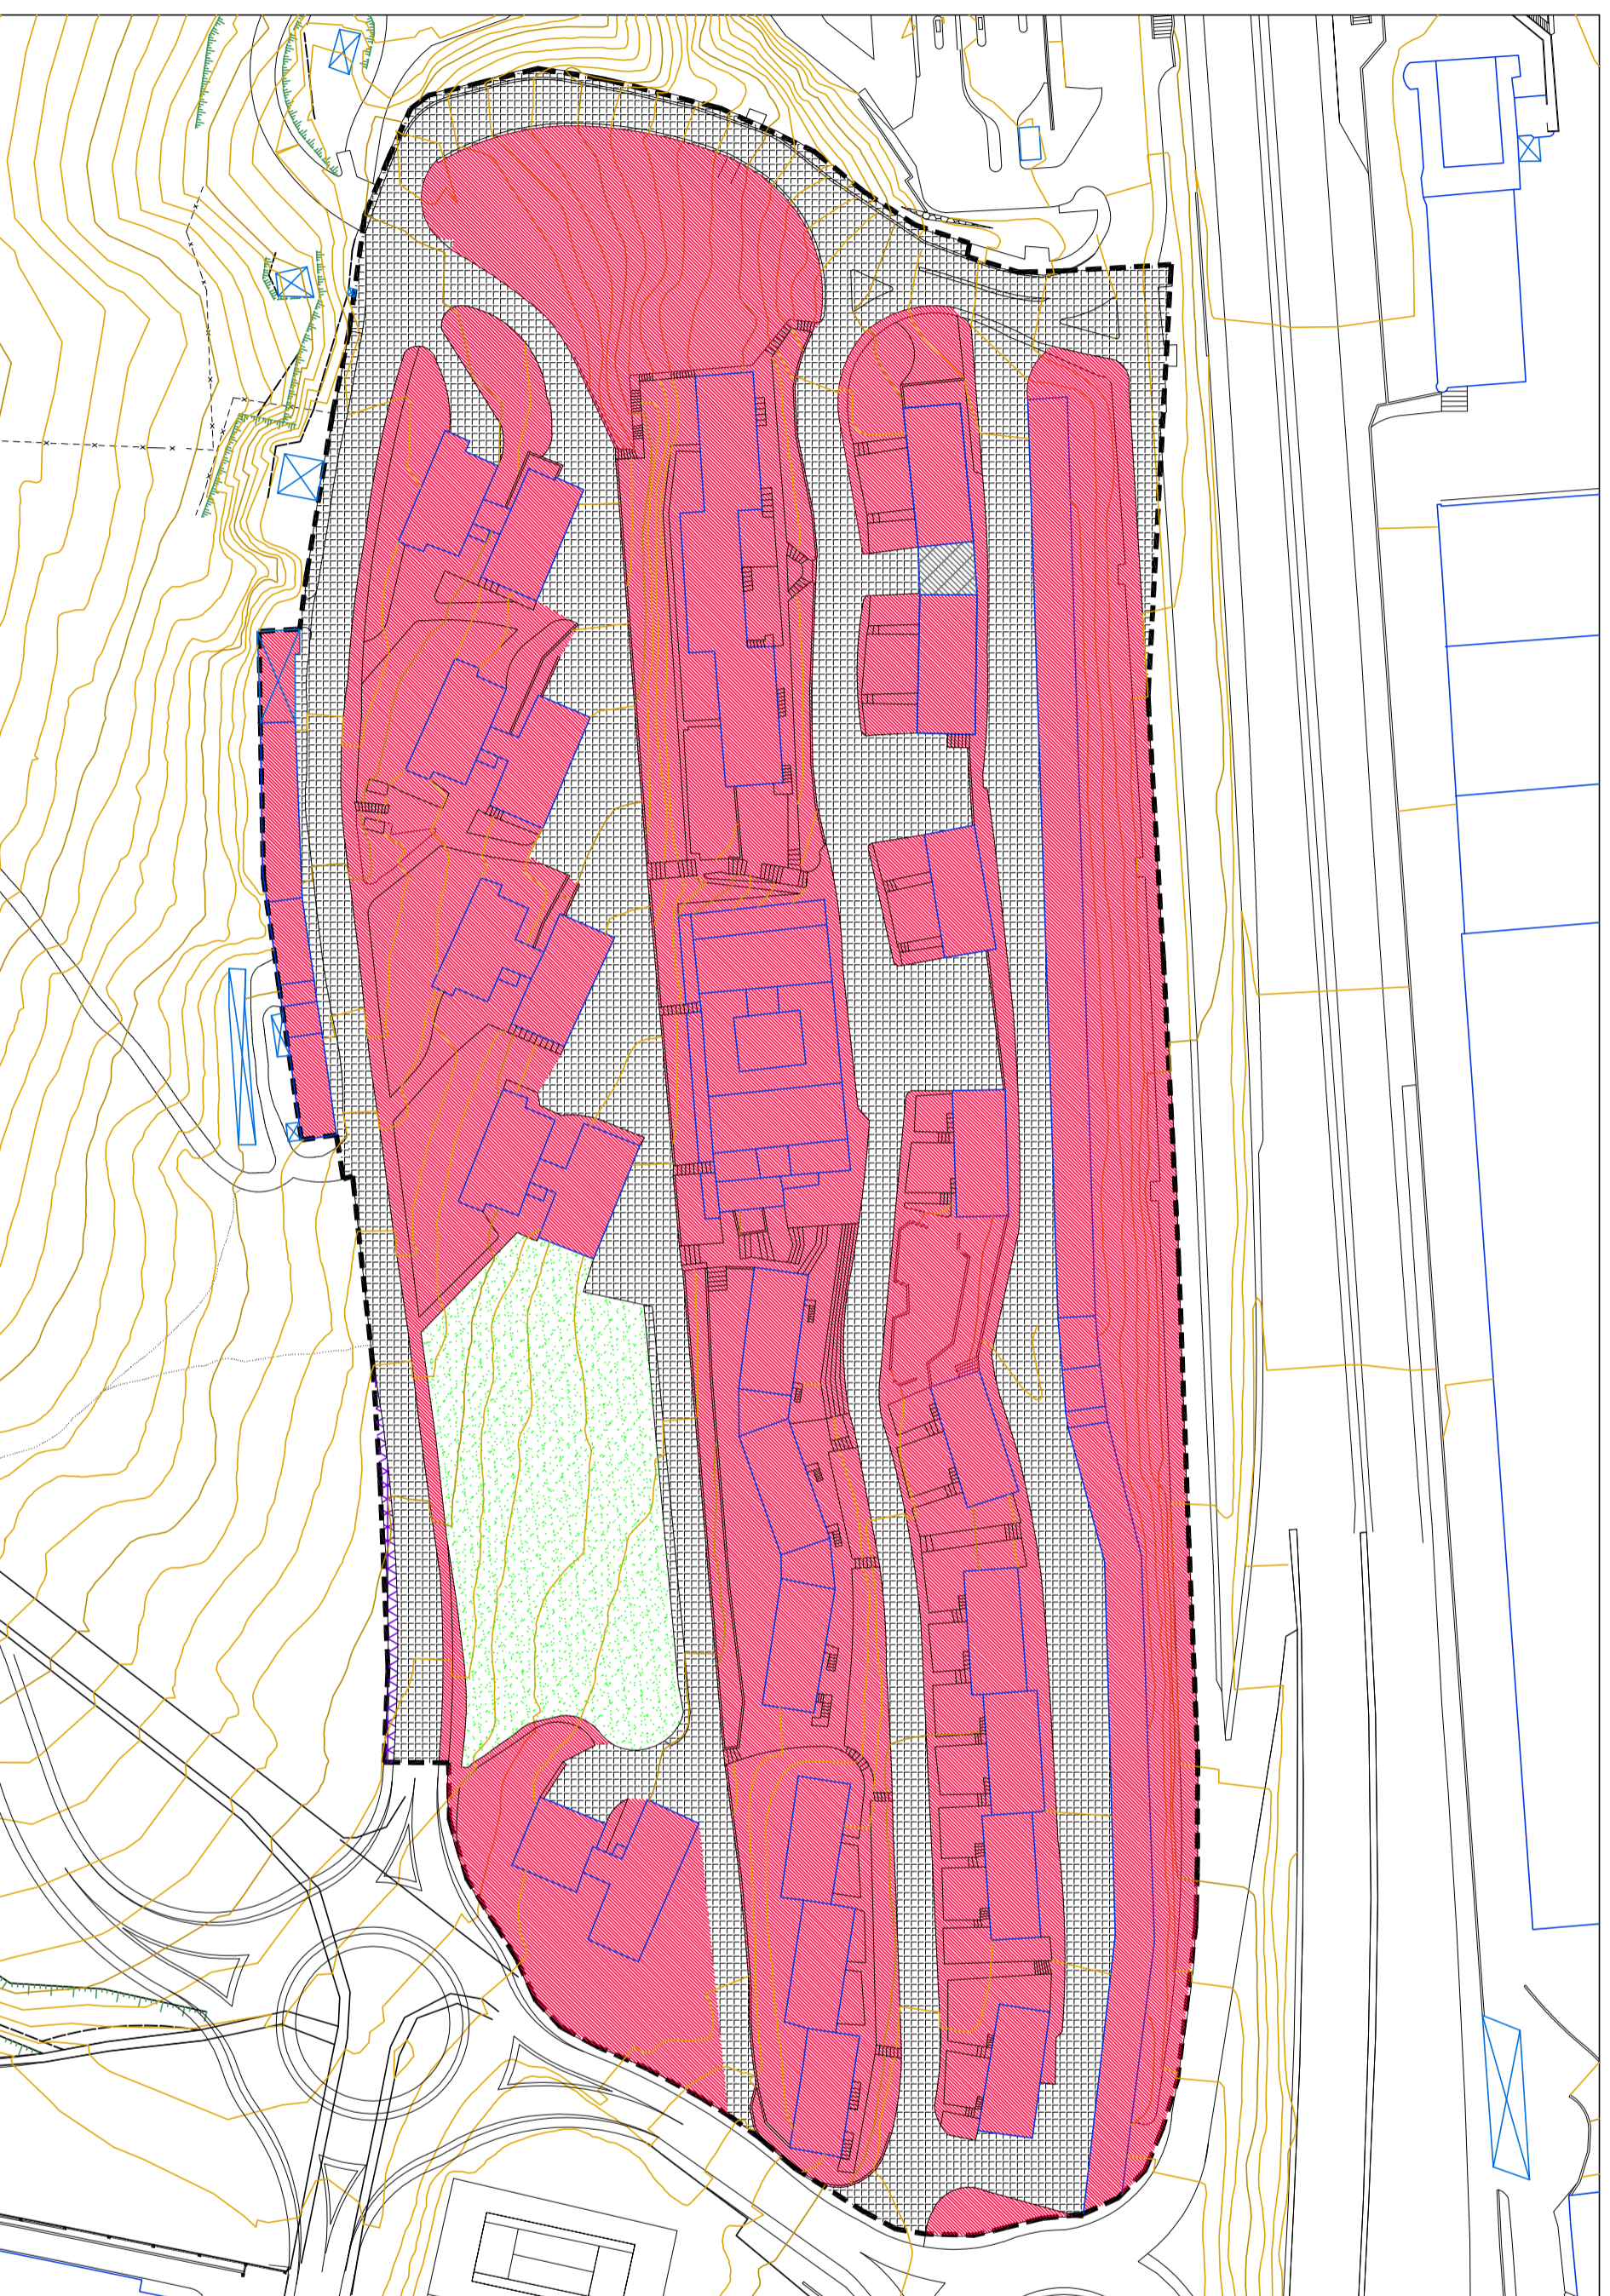

OLABERRIA

ARAU SUBSIDIARIOAK
NORMAS SUBSIDIARIAS

AREA 2
IHURRE

Z.R. ZONAS RESIDENCIALES
E.A. EGOTIZA ALDEAK
(Z.R.1)

S.G.V.U.P. SISTEMA GENERAL
DE VIAS URBANAS PRINCIPALES
HIRI BIDE NAGUSIEN
SISTEMA OROKORRA

S.G.E.I.P.U. SISTEMA GENERAL
DE ESPACIOS LIBRES DE PARQUE URBANO
HIRI PARKEREO ESPAZIO LIBREEN
SISTEMA OROKORRA

1:1'000
SUPERFICIE: 38.941 M2

A2.2
KALIFIKAZIO OROKORRA
ZONIFICACION GLOBAL