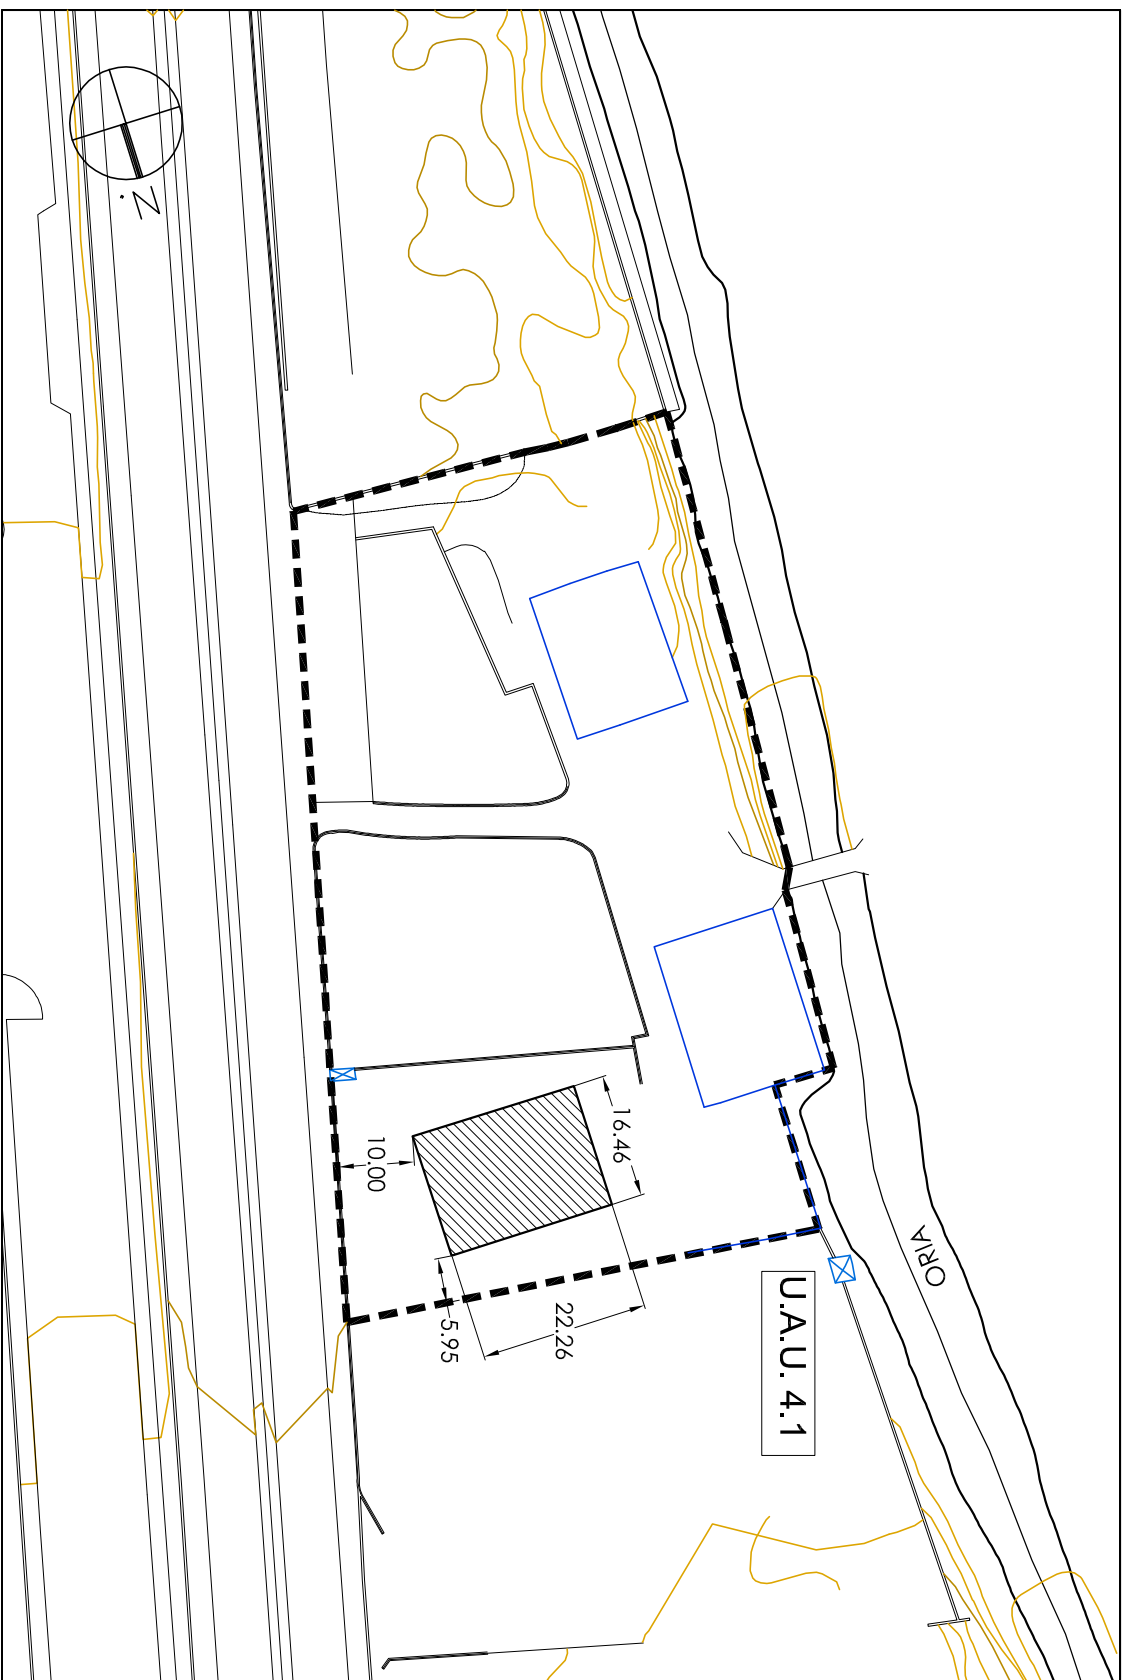

OLABERRIA

ARAU SUBSIDIARIOAK  
NORMAS SUBSIDIARIAS

AREA 4  
YURRE-ZAHARRA

1:1000  
SUPERFICIE: 6.447 M2

A4.4  
LERROKADURA BERRIAK  
NUEVAS ALINEACIONES