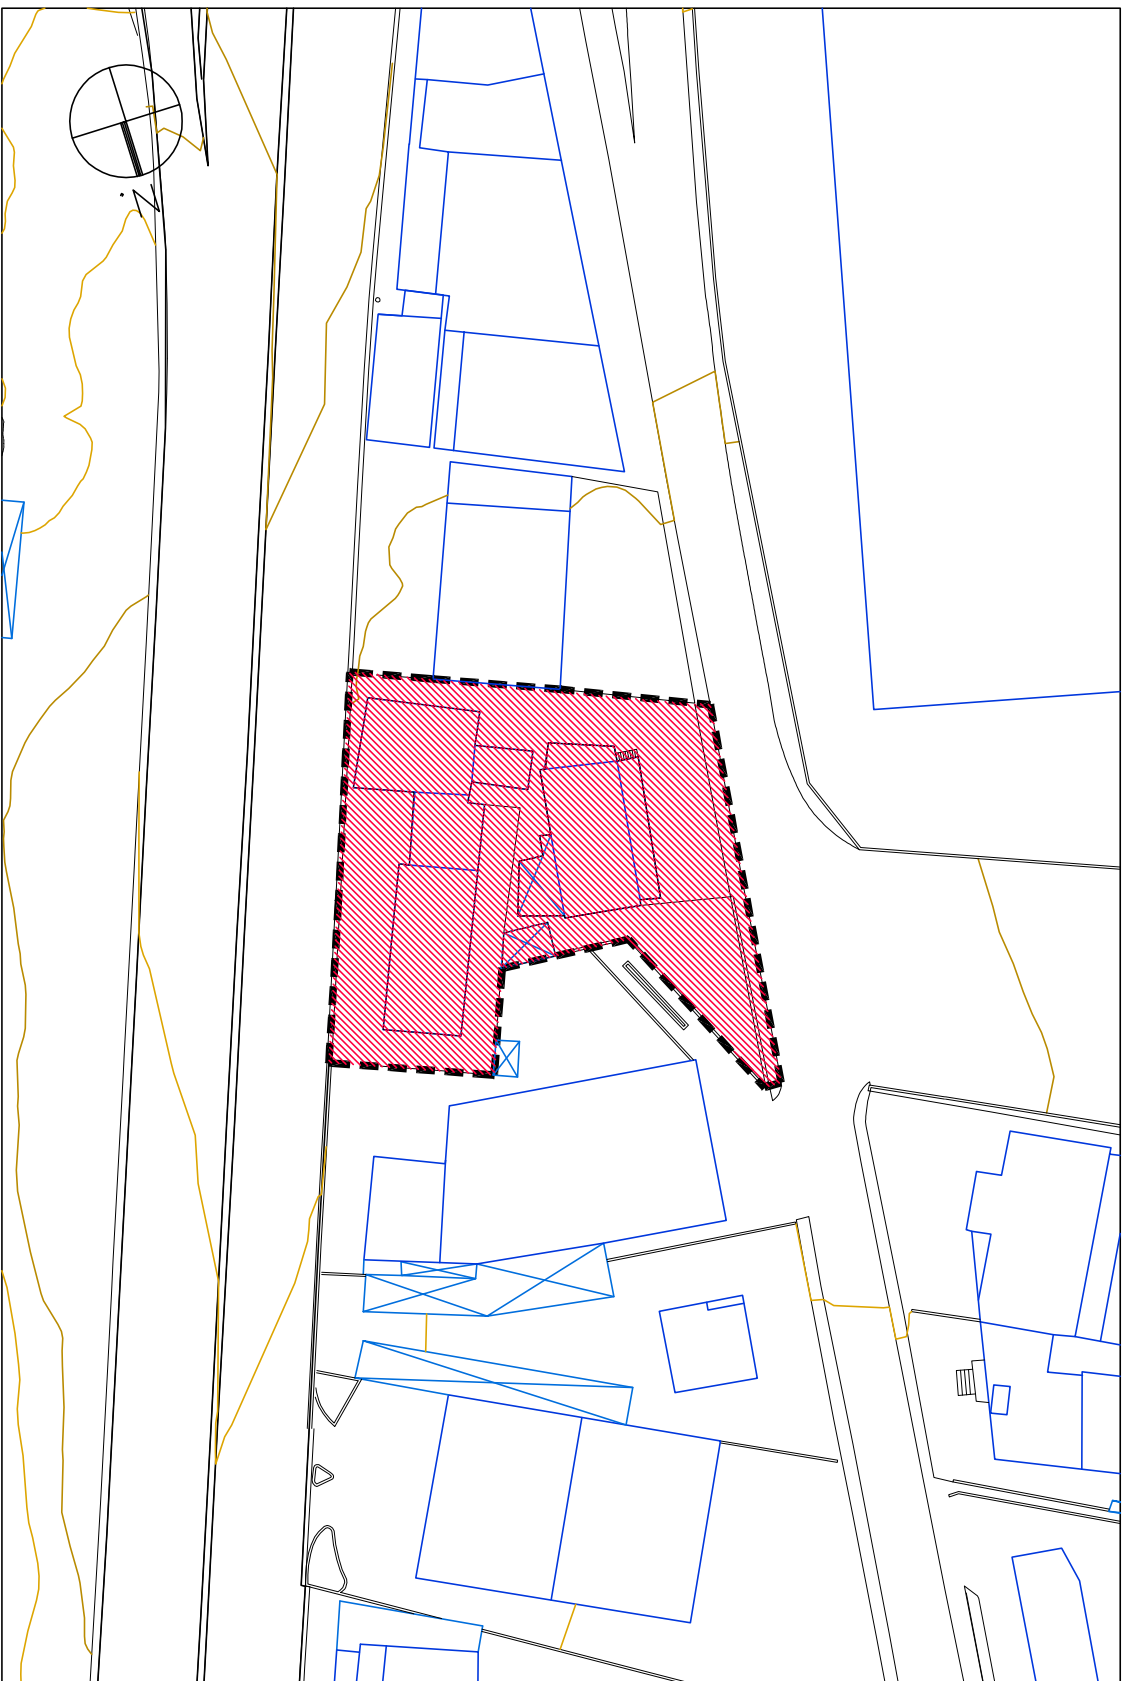

OLABERRIA

ARAU SUBSIDIARIOAK  
NORMAS SUBSIDIARIAS

AREA 5  
ETXE-ALAI

Z.R. ZONAS RESIDENCIALES  
E.A. EGOITZA ALDEAK  
[Z.R.B.D.]

A5.2

KALIFIKAZIO OROKORRA  
ZONIFICACION GLOBAL

1:1000  
SUPERFICIE: 2.305 M2