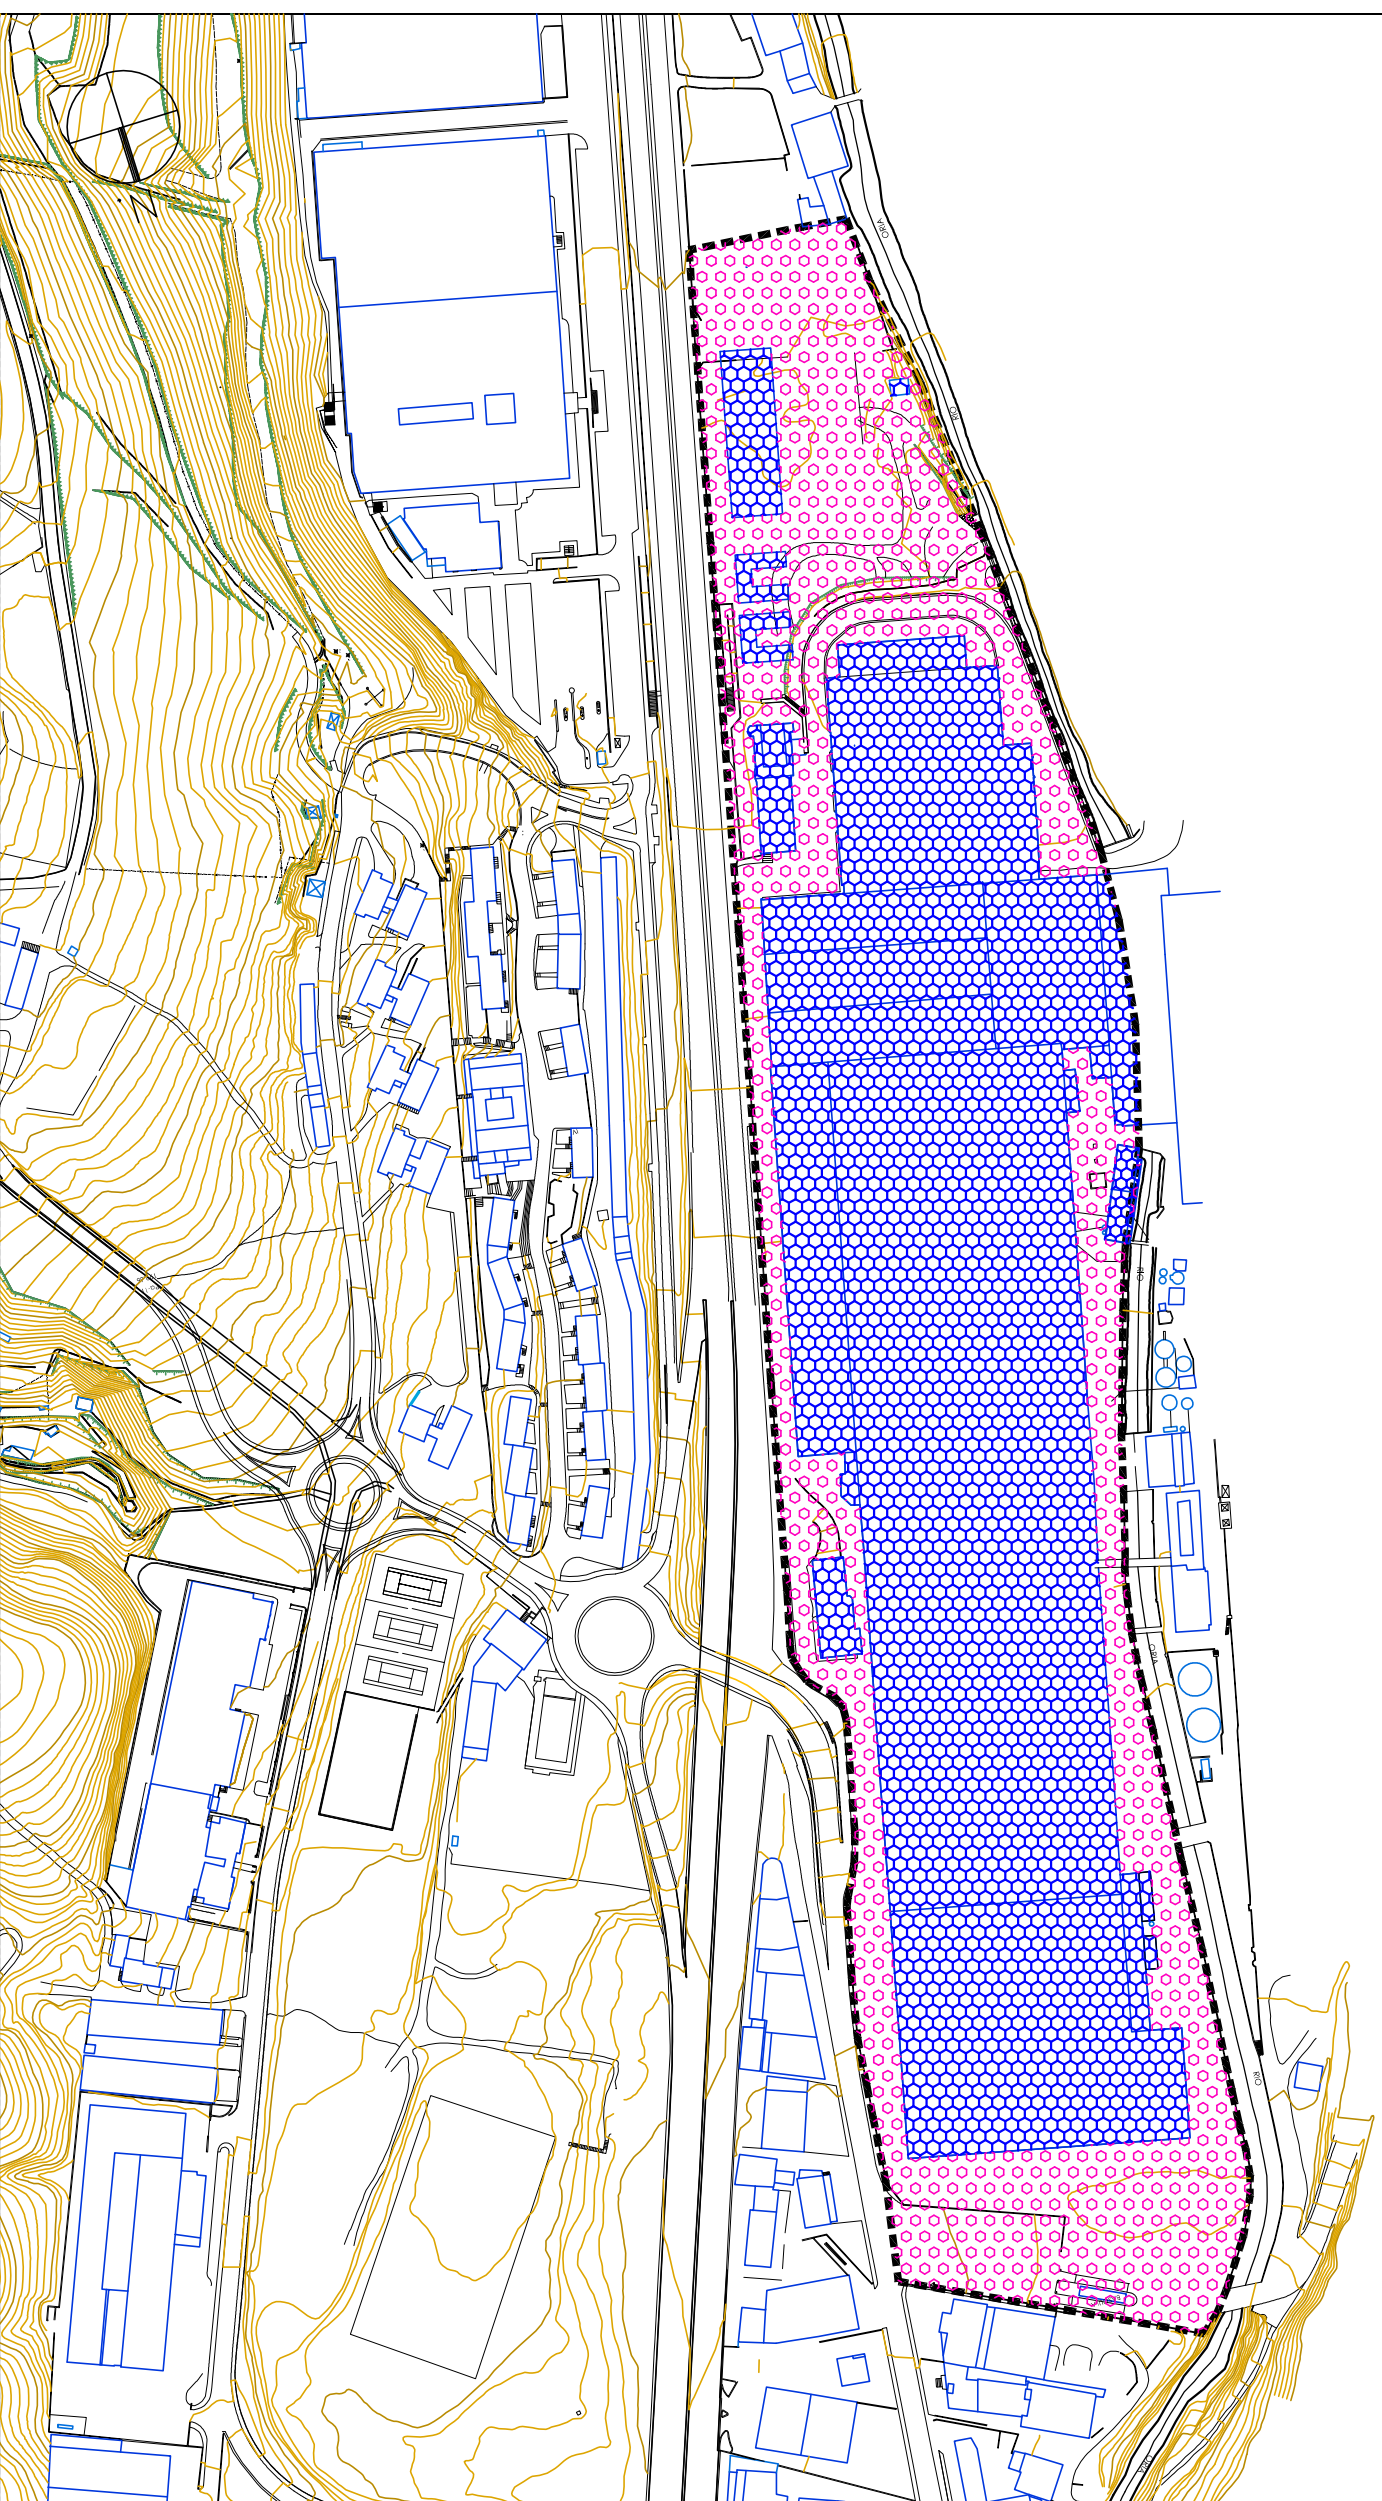

ARAU SUBSIDIARIOAK
NORMAS SUBSIDIARIAS

AREA 6
ARCELOR

b.2. PARCELAS DE INDUSTRIA ESPECIAL EDIFICABLE
b.2. INDUSTRIA BEREZIKO LUR-SAIL ERAKIKIGARRIAK
EREMU PRIVATUA - DOMINIO PRIVADO

b.2. PARCELAS DE INDUSTRIA ESPECIAL NO EDIFICABLE
b.2. INDUSTRIA BEREZIKO LUR-SAIL ERAKIEZINAK
EREMU PRIVATUA - DOMINIO PRIVADO