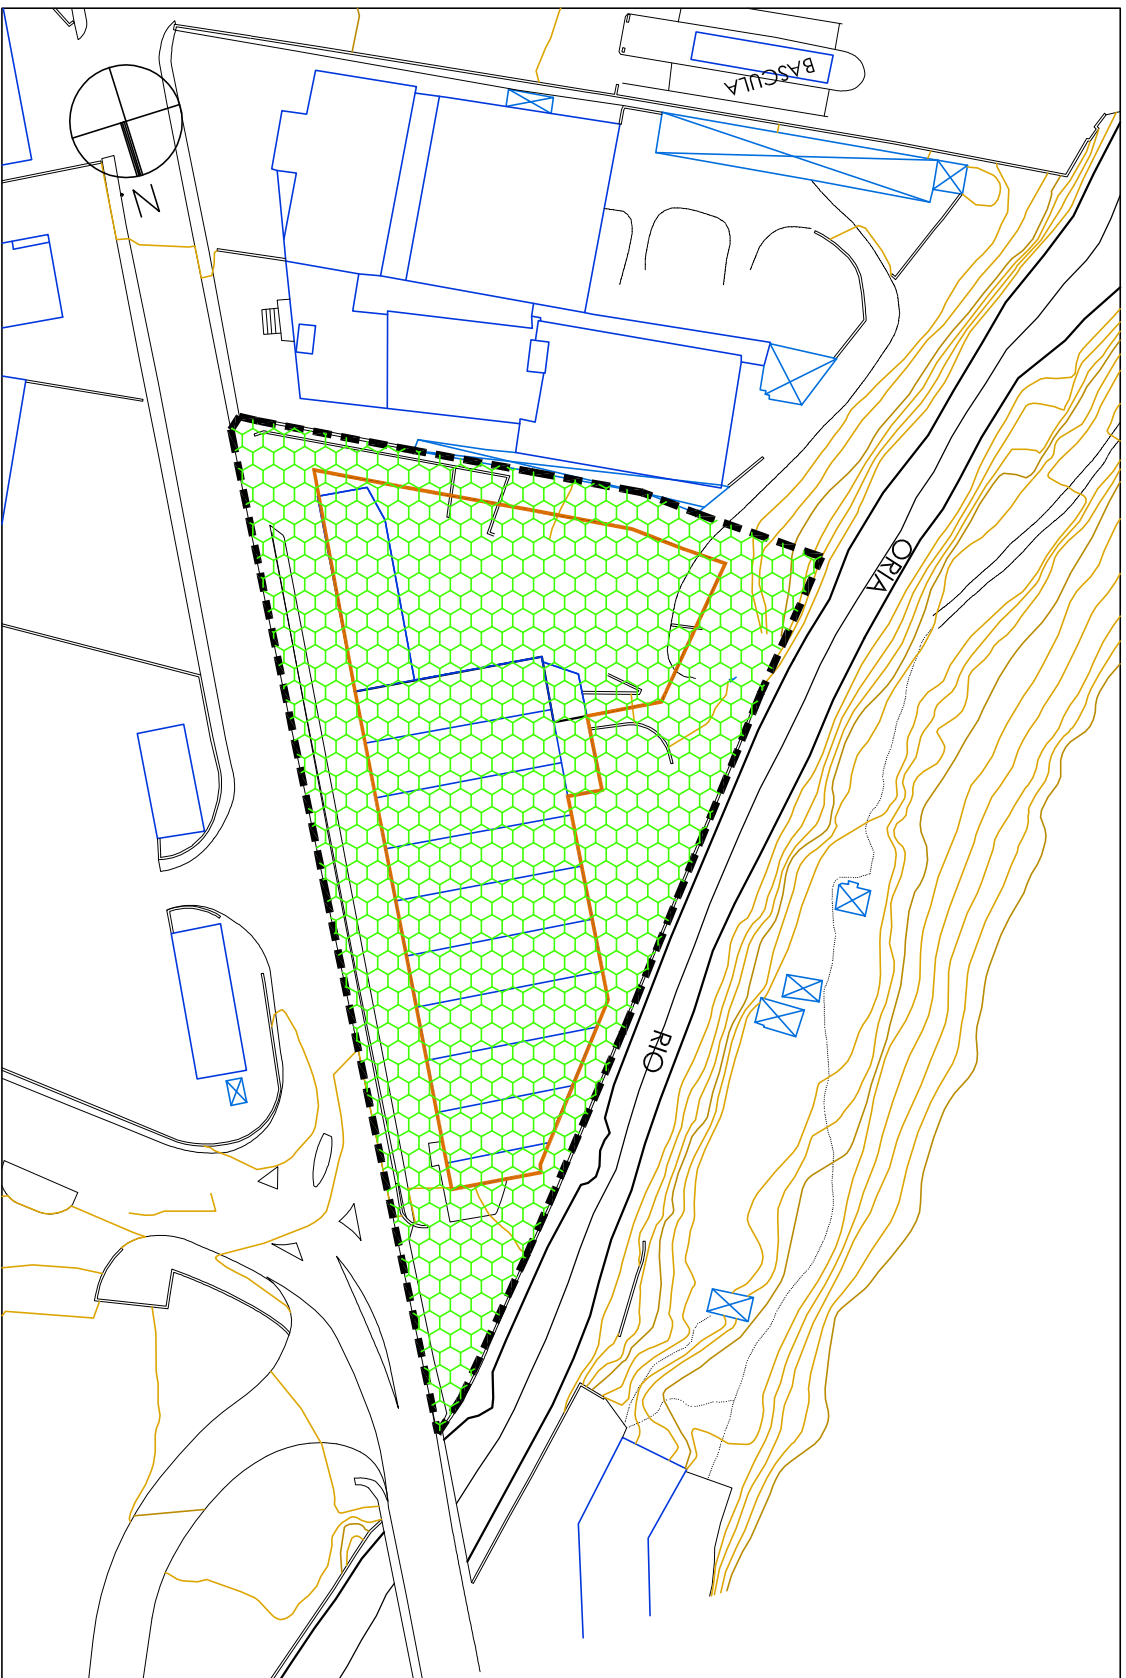

OLABERRIA

ARAU SUBSIDIARIOAK  
NORMAS SUBSIDIARIAS

AREA 8  
BASAZABAL

Z1: ZONAS INDUSTRIALES  
Y DE ACTIVIDADES ECONOMICAS;  
1.A: INDUSTRIA ETA EKONOMIA  
JARDUERA, ALDEAK  
Z1C

1:1000  
SUPERFICIE: 5.226 M2

A8.2  
KALIFIKAZIO OROKORRA  
ZONIFICACION GLOBAL