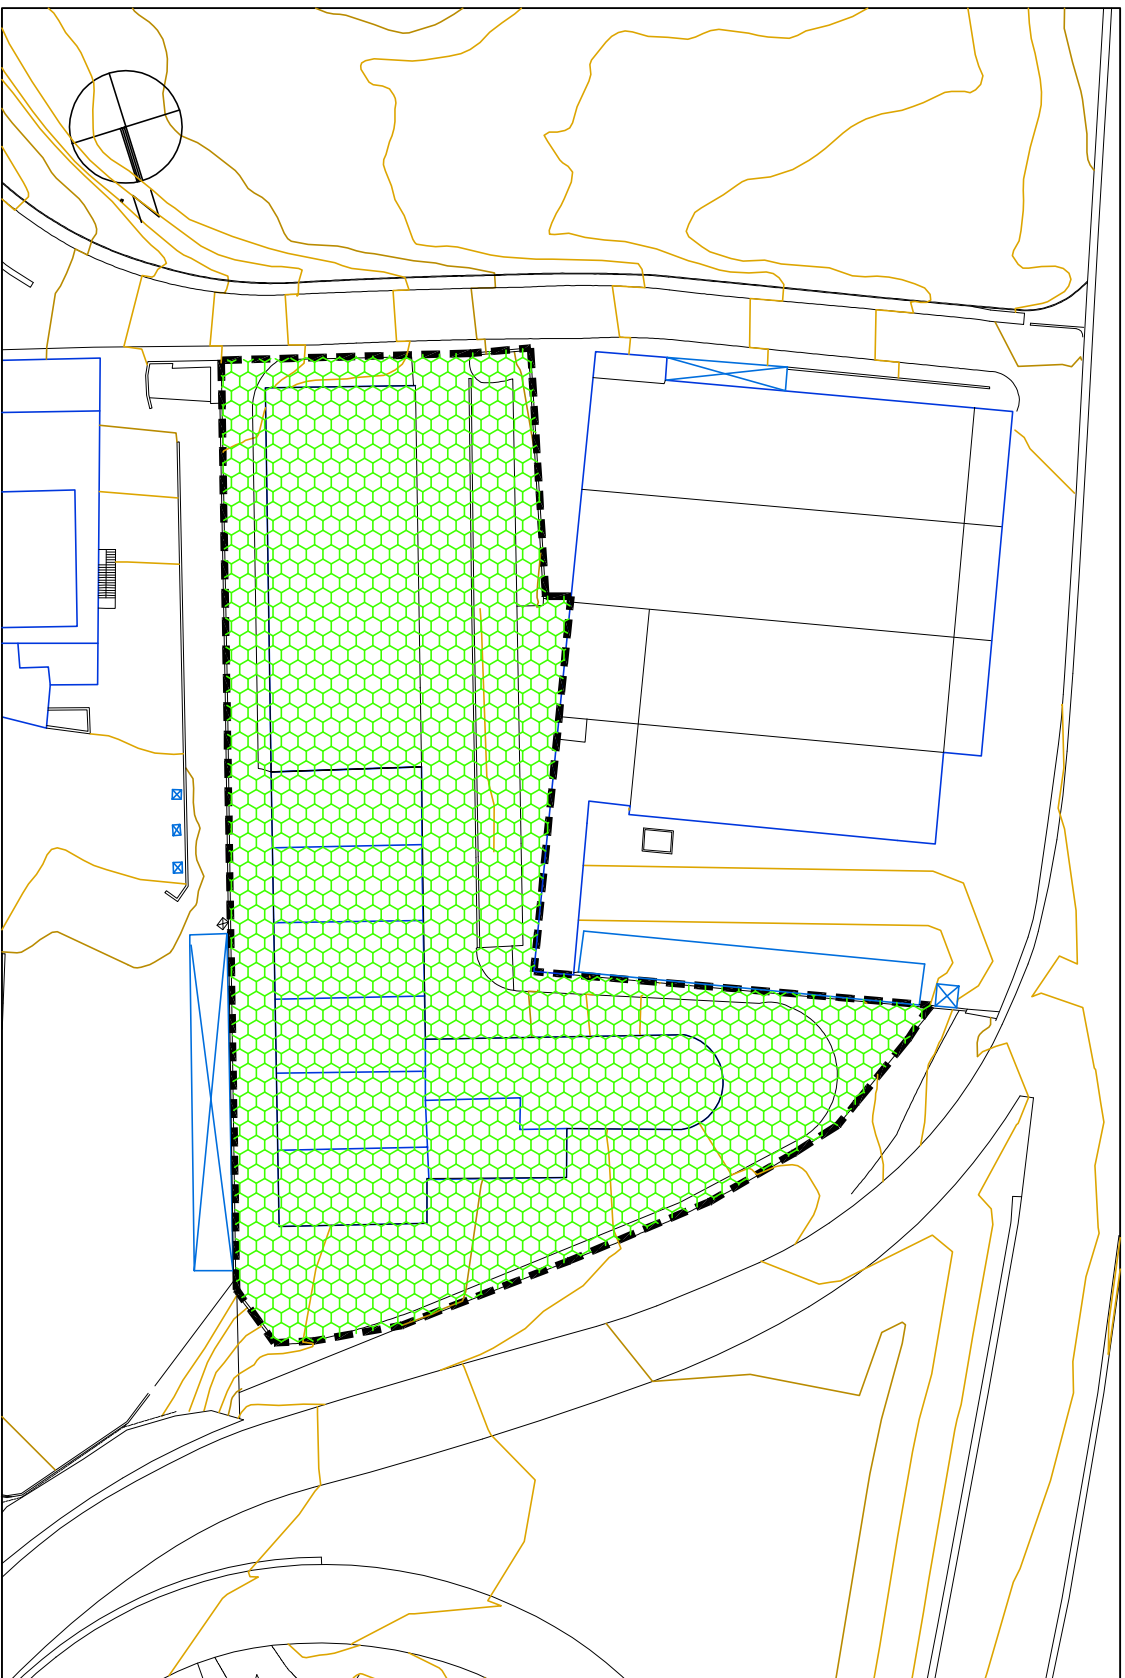

OLABERRIA

ARAU SUBSIDIARIOAK  
NORMAS SUBSIDIARIAS

AREA 16  
OPEL

 Z1. ZONAS INDUSTRIALES  
Y DE ACTIVIDADES ECONOMICAS,  
I.A. INDUSTRIA ETA EKONOMIA  
JARDUERA ALDEAK  
**Z1C**

1:1000  
SUPERFICIE: 6.561 M2

A16.2  
KALIFIKAZIO OROKORRA  
ZONIFICACION GLOBAL