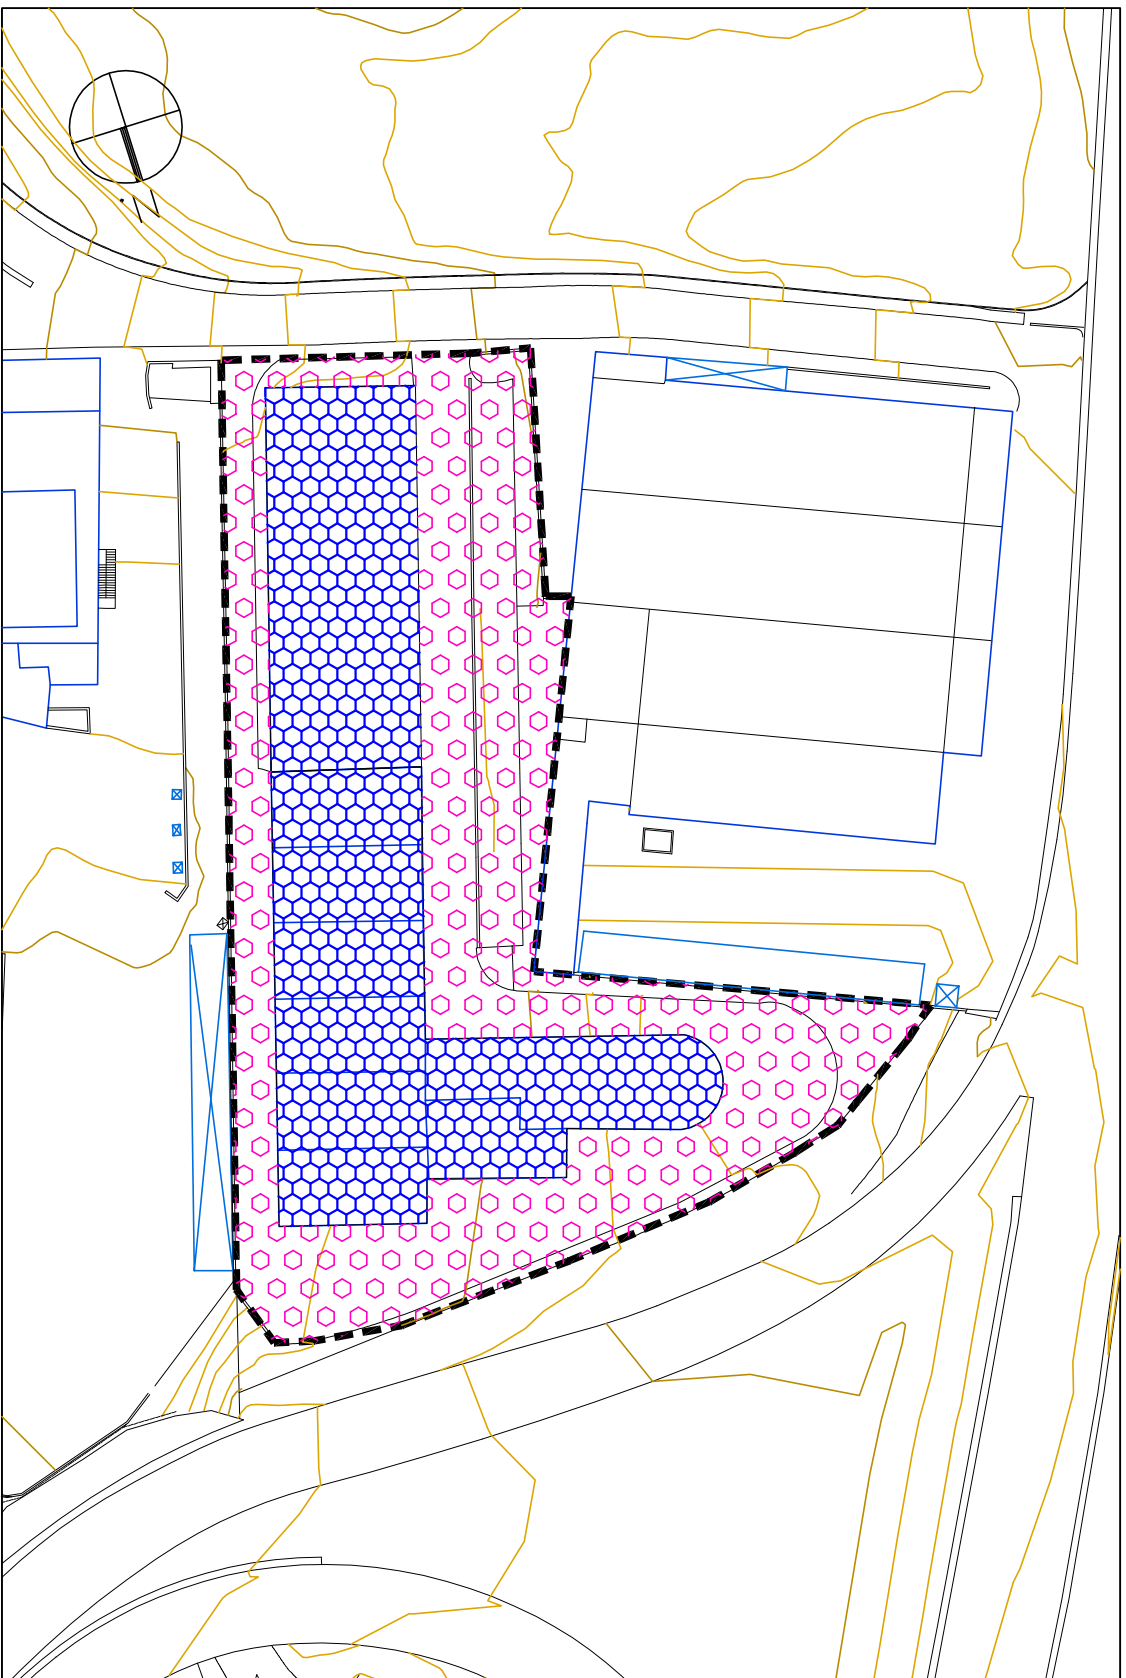

OLABERRIA

ARAU SUBSIDIARIOAK
NORMAS SUBSIDIARIAS

AREA 16
OPEL

- b.1. PARCELA INDUSTRIAL COMUN EDIFICABLE
- b.1. INDUSTRIA ARRUNTAKO LUR-SAIL ARAIKGARRIA
EREMU PRIVATUA - DOMINIO PRIVADO
- b.1. PARCELA INDUSTRIAL COMUN NO EDIFICABLE
- b.1. INDUSTRIA ARRUNTAKO LUR-SAIL ERAKIEZINA
EREMU PRIVATUA - DOMINIO PRIVADO