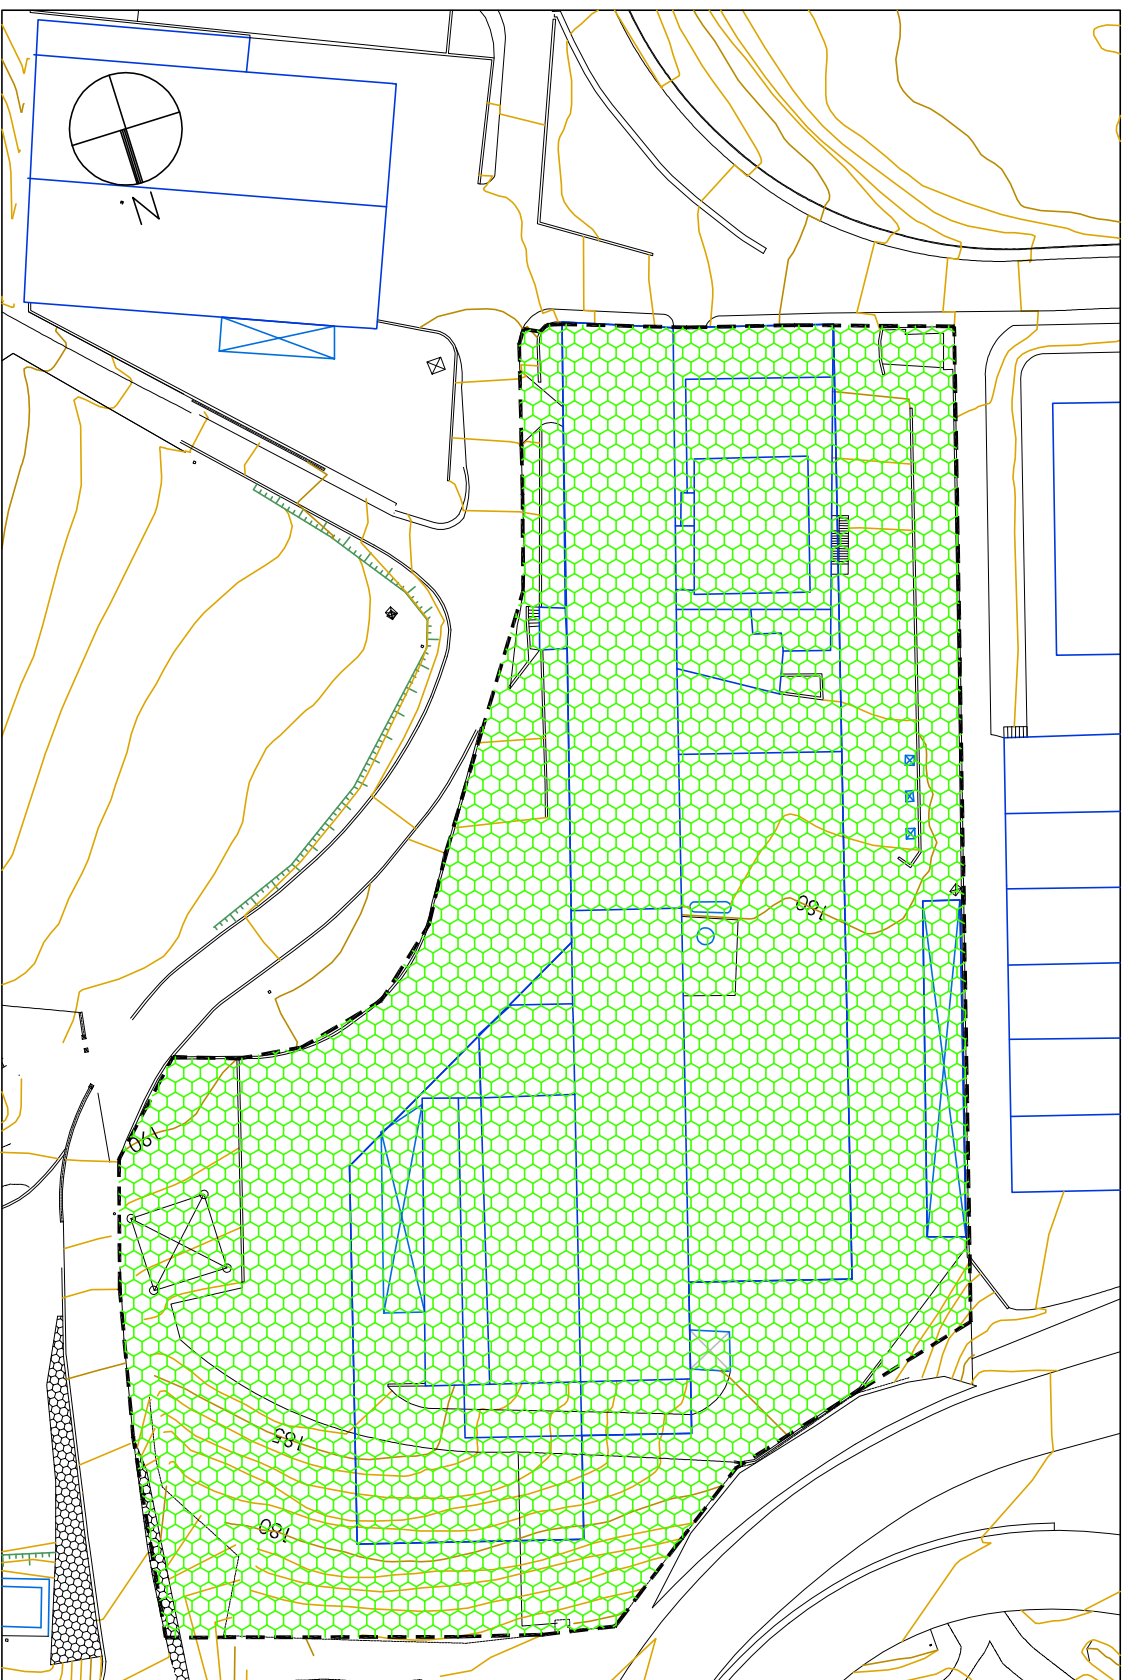

OLABERRIA

ARAU SUBSIDIARIOAK
NORMAS SUBSIDIARIAS

AREA 17
YURRE

 ZI. ZONAS INDUSTRIALES
Y DE ACTIVIDADES ECONOMICAS.
I.A. INDUSTRIA ETA EKONOMIA
JARDUERA ALDEAK
 Z.I.C.

1:1000
SUPERFICIE: 13.490 M2

A17.2
KALIFIKAZIO OROKORRA
ZONIFICACION GLOBAL