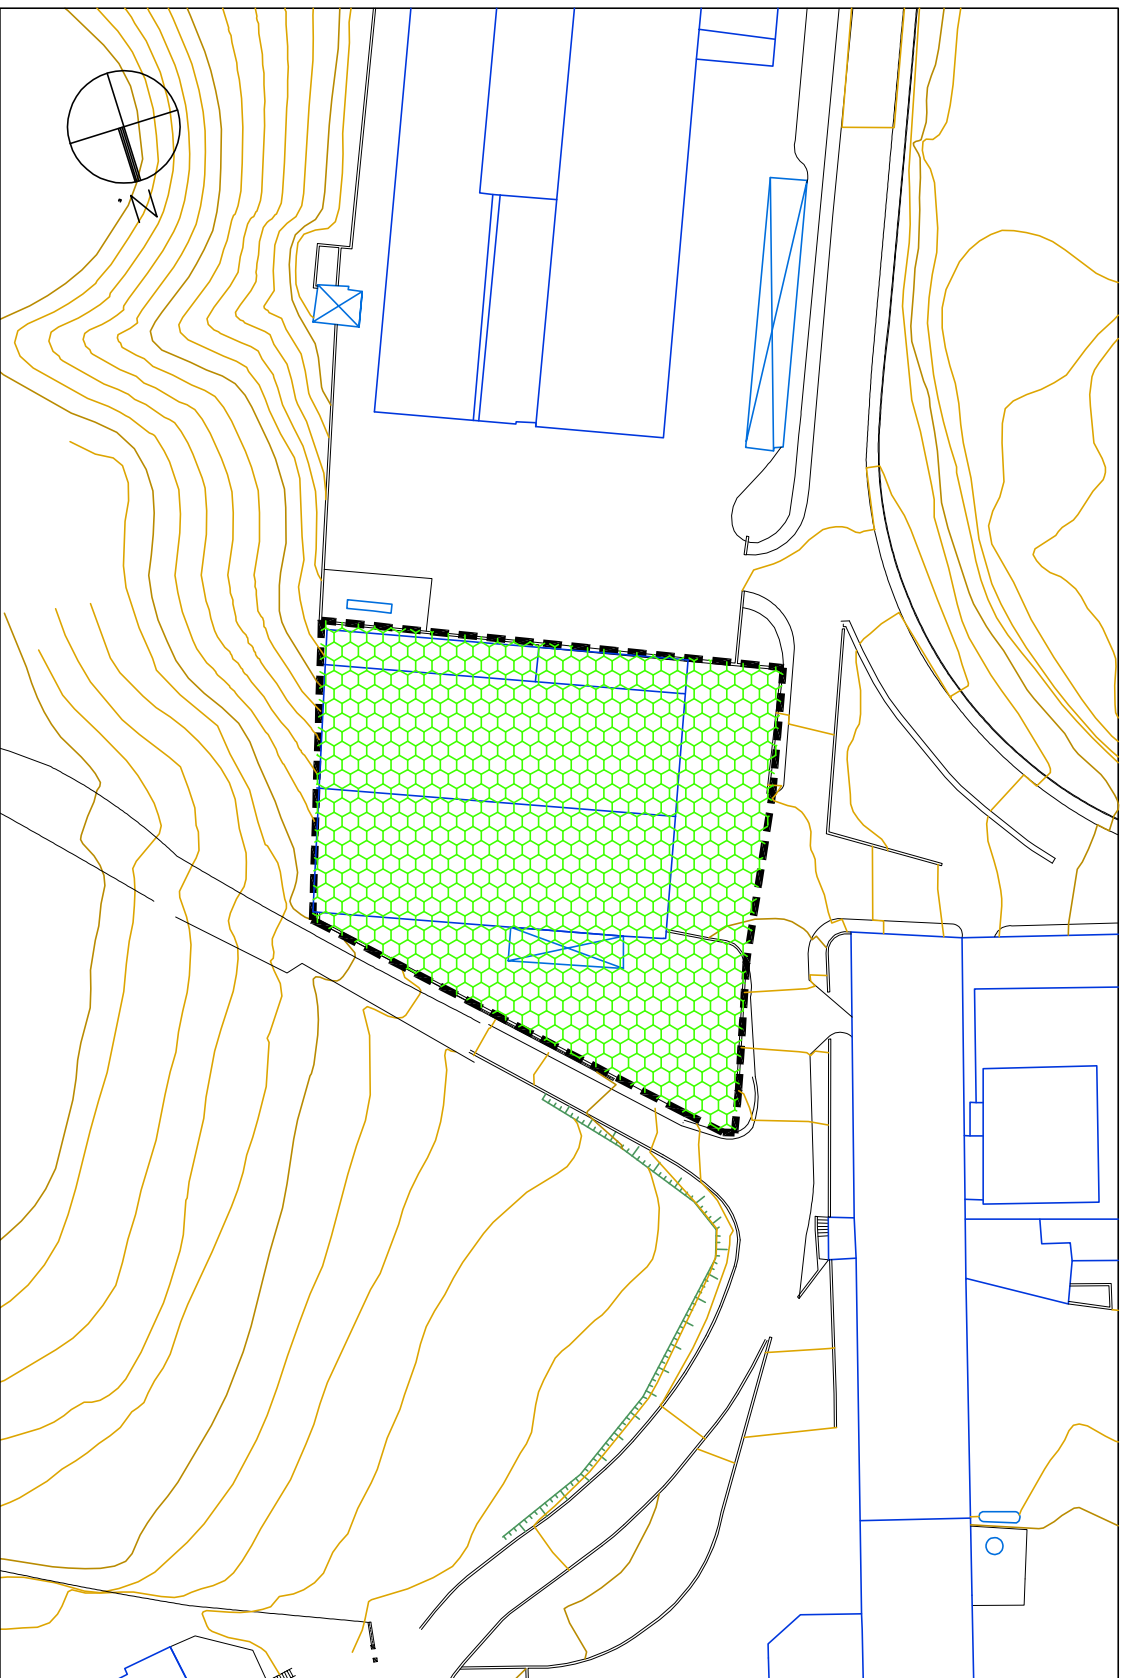

OLABERRIA

ARAU SUBSIDIARIOAK
NORMAS SUBSIDIARIAS

AREA 18
OGEI

ZI. ZONAS INDUSTRIALES
Y DE ACTIVIDADES ECONOMICAS.
I.A. INDUSTRIA ETA EKONOMIA
JARDUERA ALDEAK

[ZIC]

1:1000
SUPERFICIE: 3.032 M2

A18.2
KALIFIKAZIO OROKORRA
ZONIFICACION GLOBAL