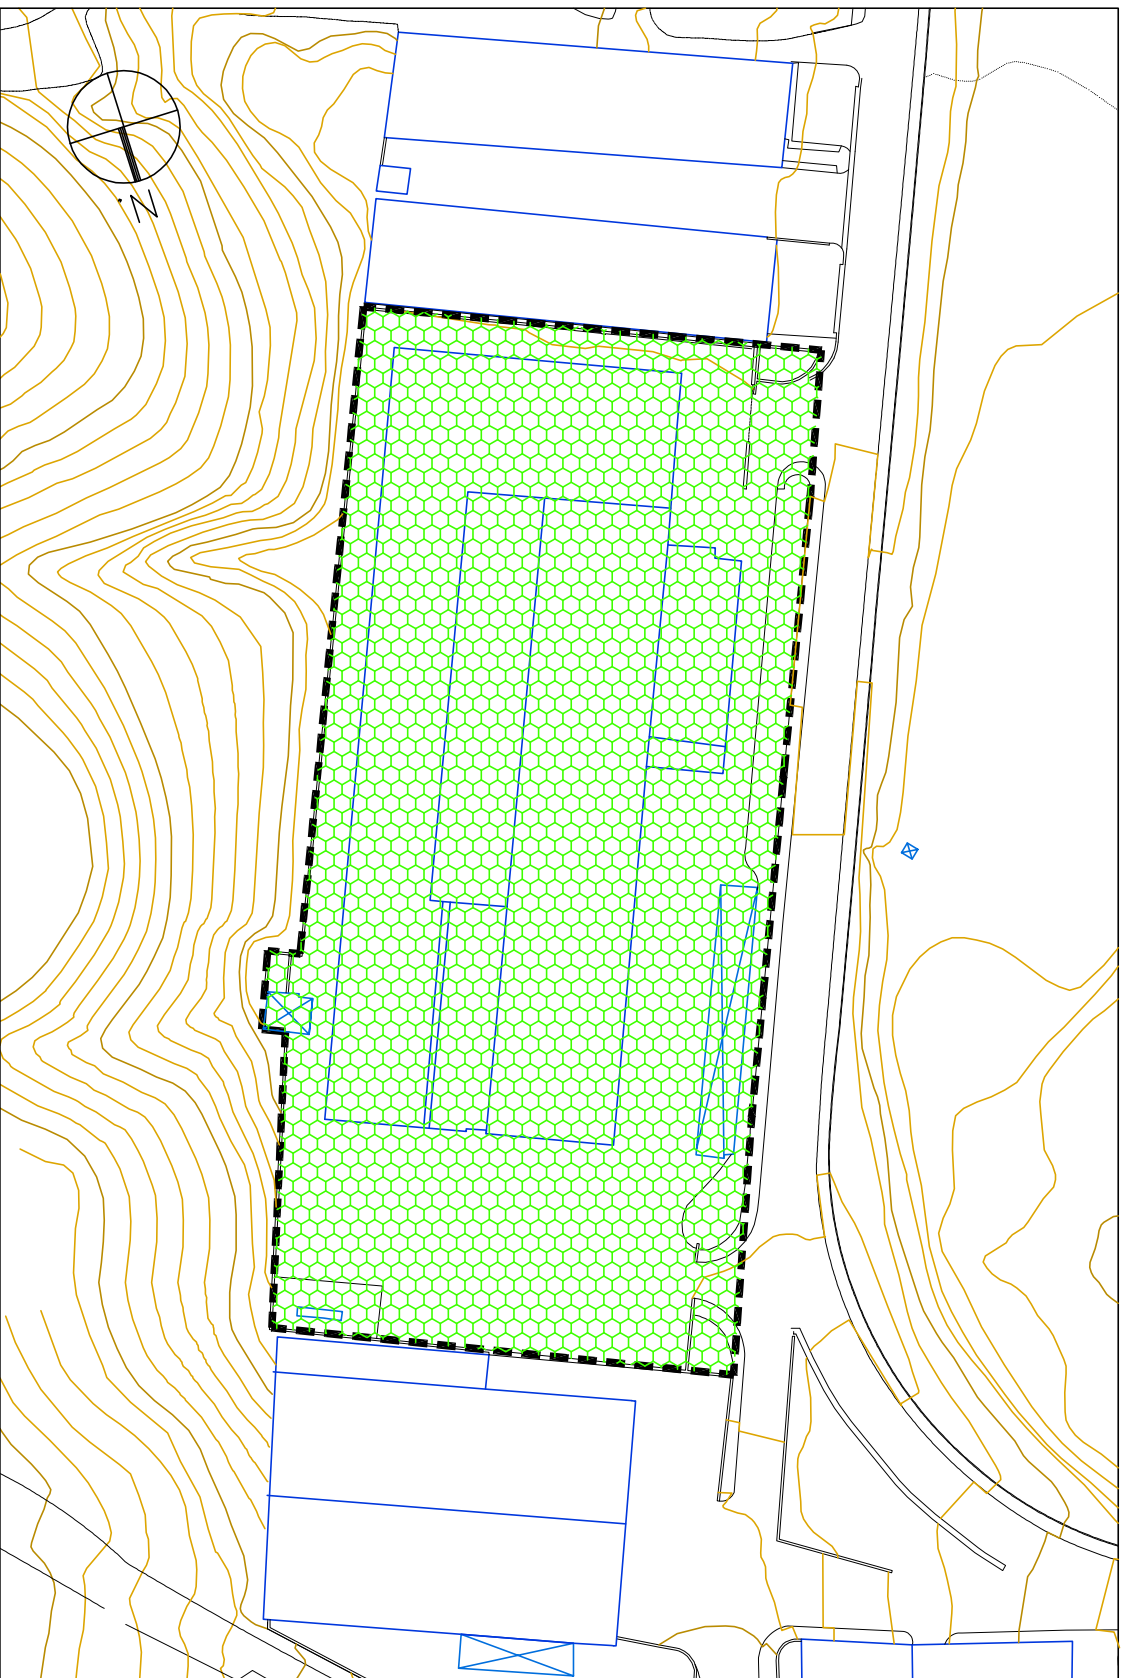

OLABERRIA

ARAU SUBSIDIARIOAK  
NORMAS SUBSIDIARIAS

AREA 19  
JASO

 Z1. ZONAS INDUSTRIALES  
Y DE ACTIVIDADES ECONOMICAS,  
I.A. INDUSTRIA ETA EKONOMIA  
JARDUERA ALDEAK  
[Z1C]

1:1000  
SUPERFICIE: 8.391 M2

A19.2  
KALIFIKAZIO OROKORRA  
ZONIFICACION GLOBAL