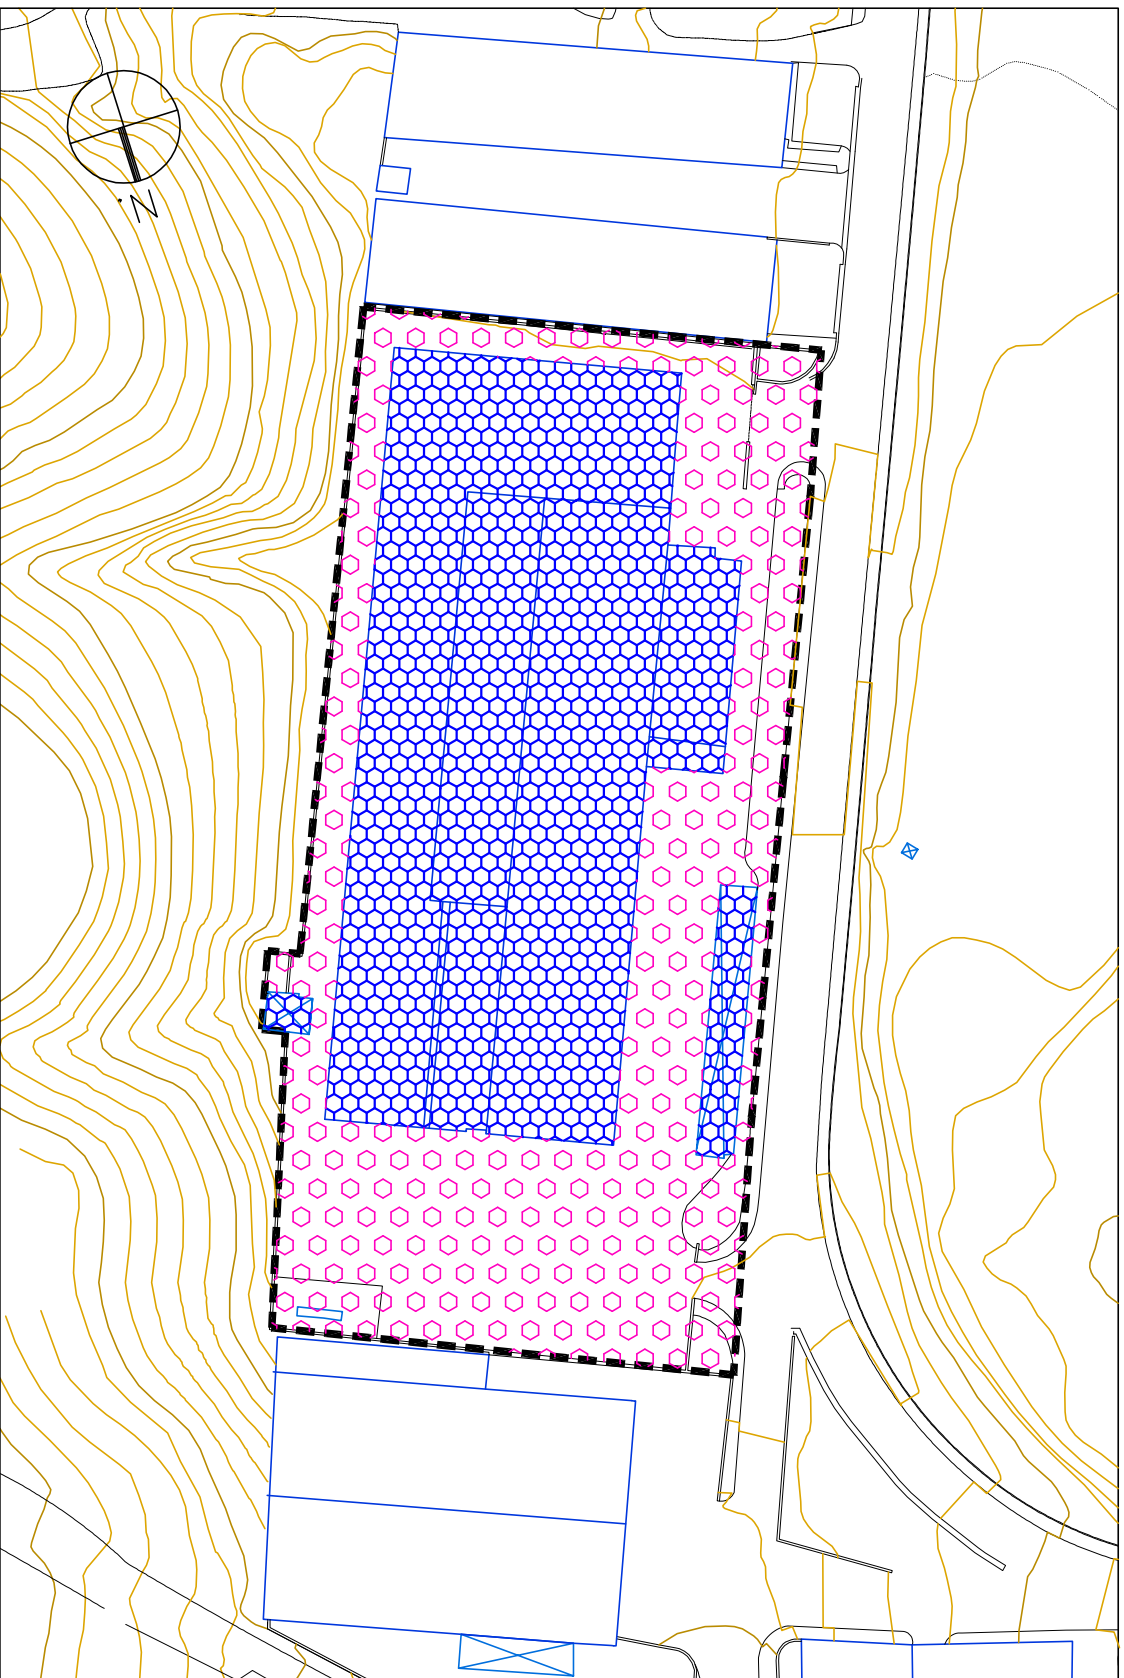

OLABERRIA

ARAU SUBSIDIARIOAK
NORMAS SUBSIDIARIAS

AREA 19
JASO

b.1. PARCELA INDUSTRIAL COMUN EDIFICABLE
b.1. INDUSTRIA ARUNTAKO LUR-SAIL ERAKIGARRIA
EREMU PRIVATUA - DOMINIO PRIVADO

b.1. PARCELA INDUSTRIAL COMUN NO EDIFICABLE
b.1. INDUSTRIA ARUNTAKO LUR-SAIL ERAKIEZINA
EREMU PRIVATUA - DOMINIO PRIVADO