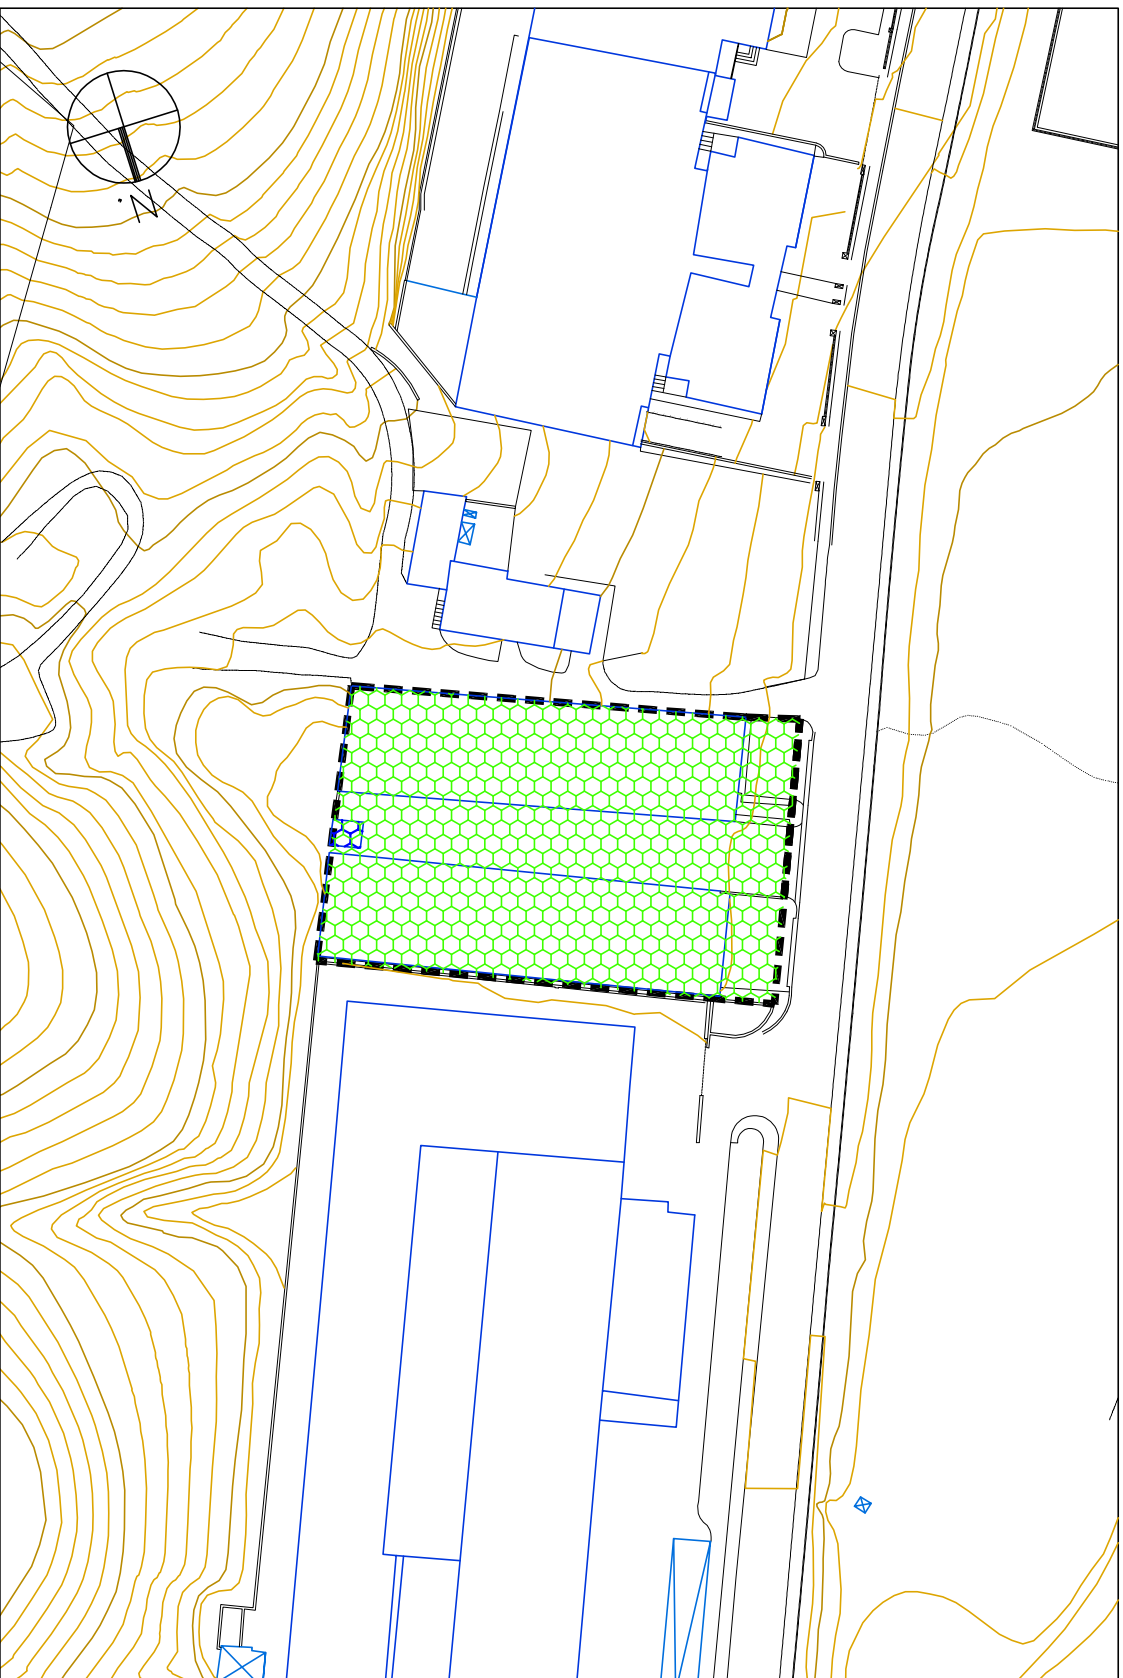

OLABERRIA

ARAU SUBSIDIARIOAK  
NORMAS SUBSIDIARIAS

AREA 20  
ZULOETA

Z1. ZONAS INDUSTRIALES  
Y DE ACTIVIDADES ECONOMICAS.  
I.A. INDUSTRIA ETA EKONOMIA  
JARDURA ALDEAK

Z1C

1:1000  
SUPERFICIE: 2.231 M2

A20.2  
KALIFIKAZIO OROKORRA  
ZONIFICACION GLOBAL