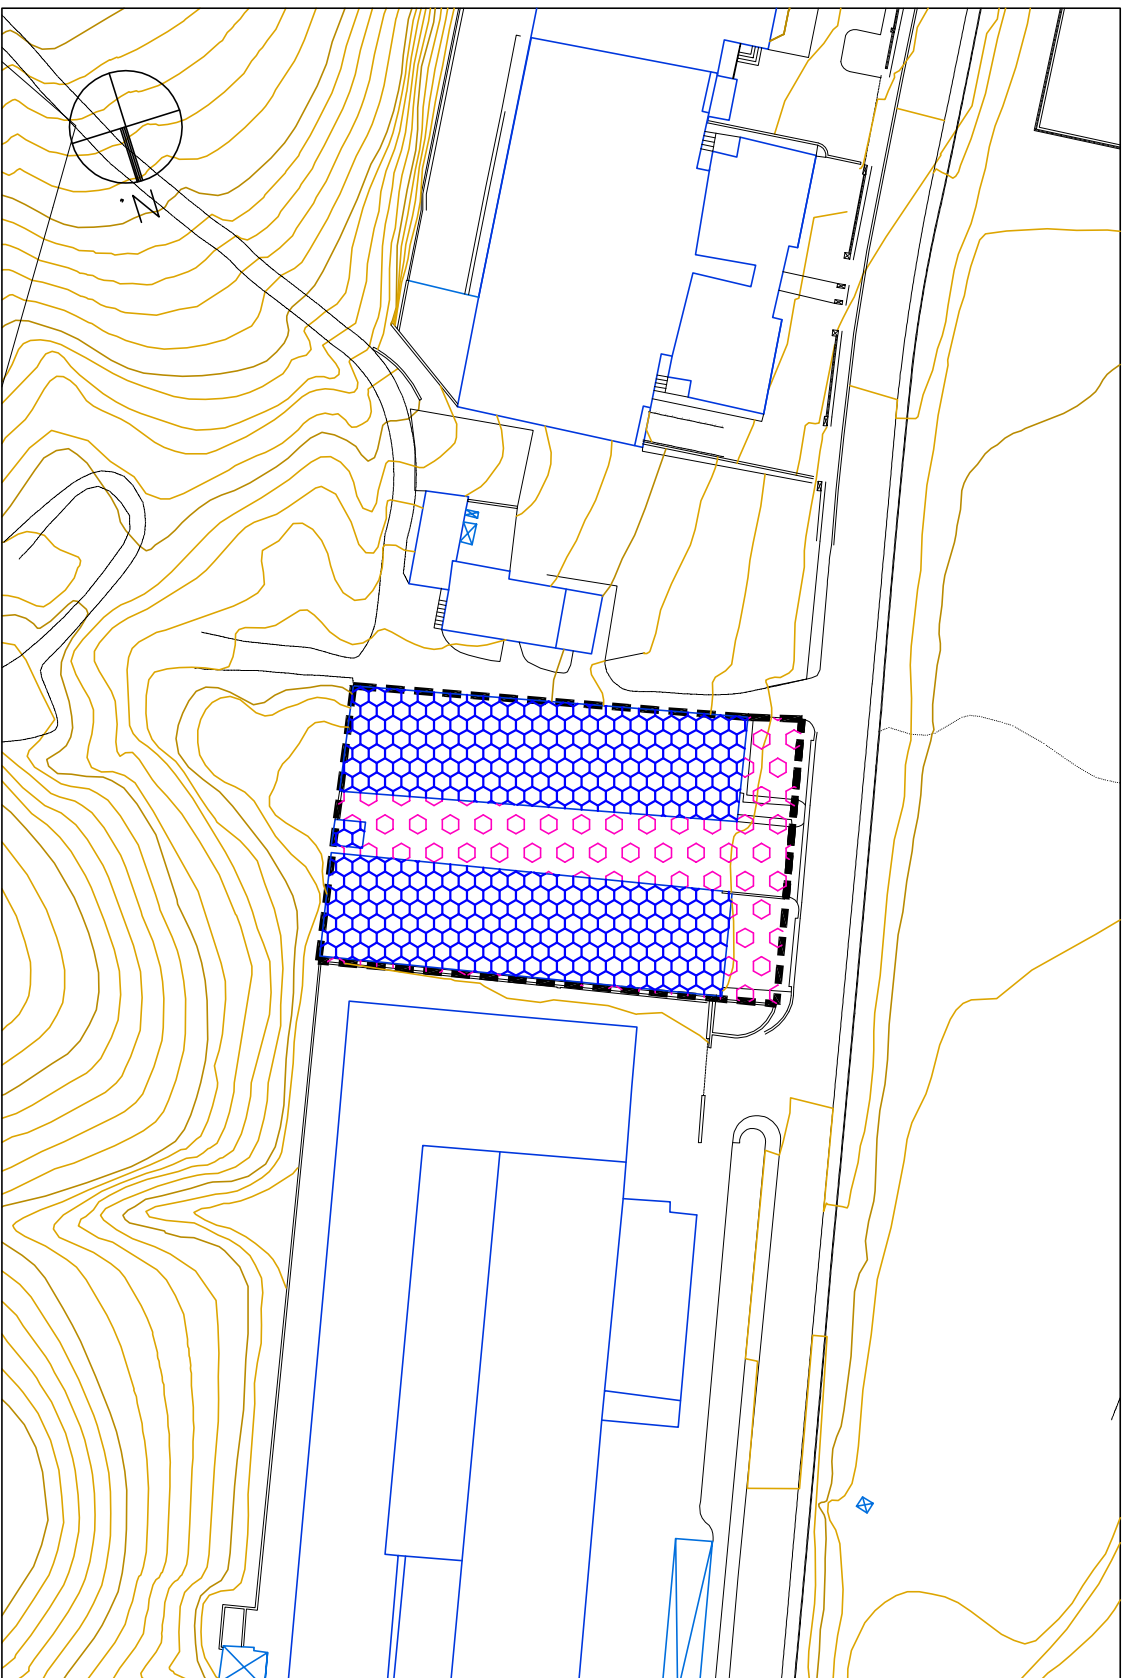

OLABERRIA

ARAU SUBSIDIARIOAK
NORMAS SUBSIDIARIAS

AREA 20
ZULOETA

b.1. PARCELA INDUSTRIAL COMUN EDIFICABLE
b.1. INDUSTRIA ARUNTAKO LUR-SAIL ERAKIGARRIA
EREMU PRIVATUA - DOMINIO PRIVADO

b.1. PARCELA INDUSTRIAL COMUN NO EDIFICABLE
b.1. INDUSTRIA ARUNTAKO LUR-SAIL ERAKIEZINA
EREMU PRIVATUA - DOMINIO PRIVADO