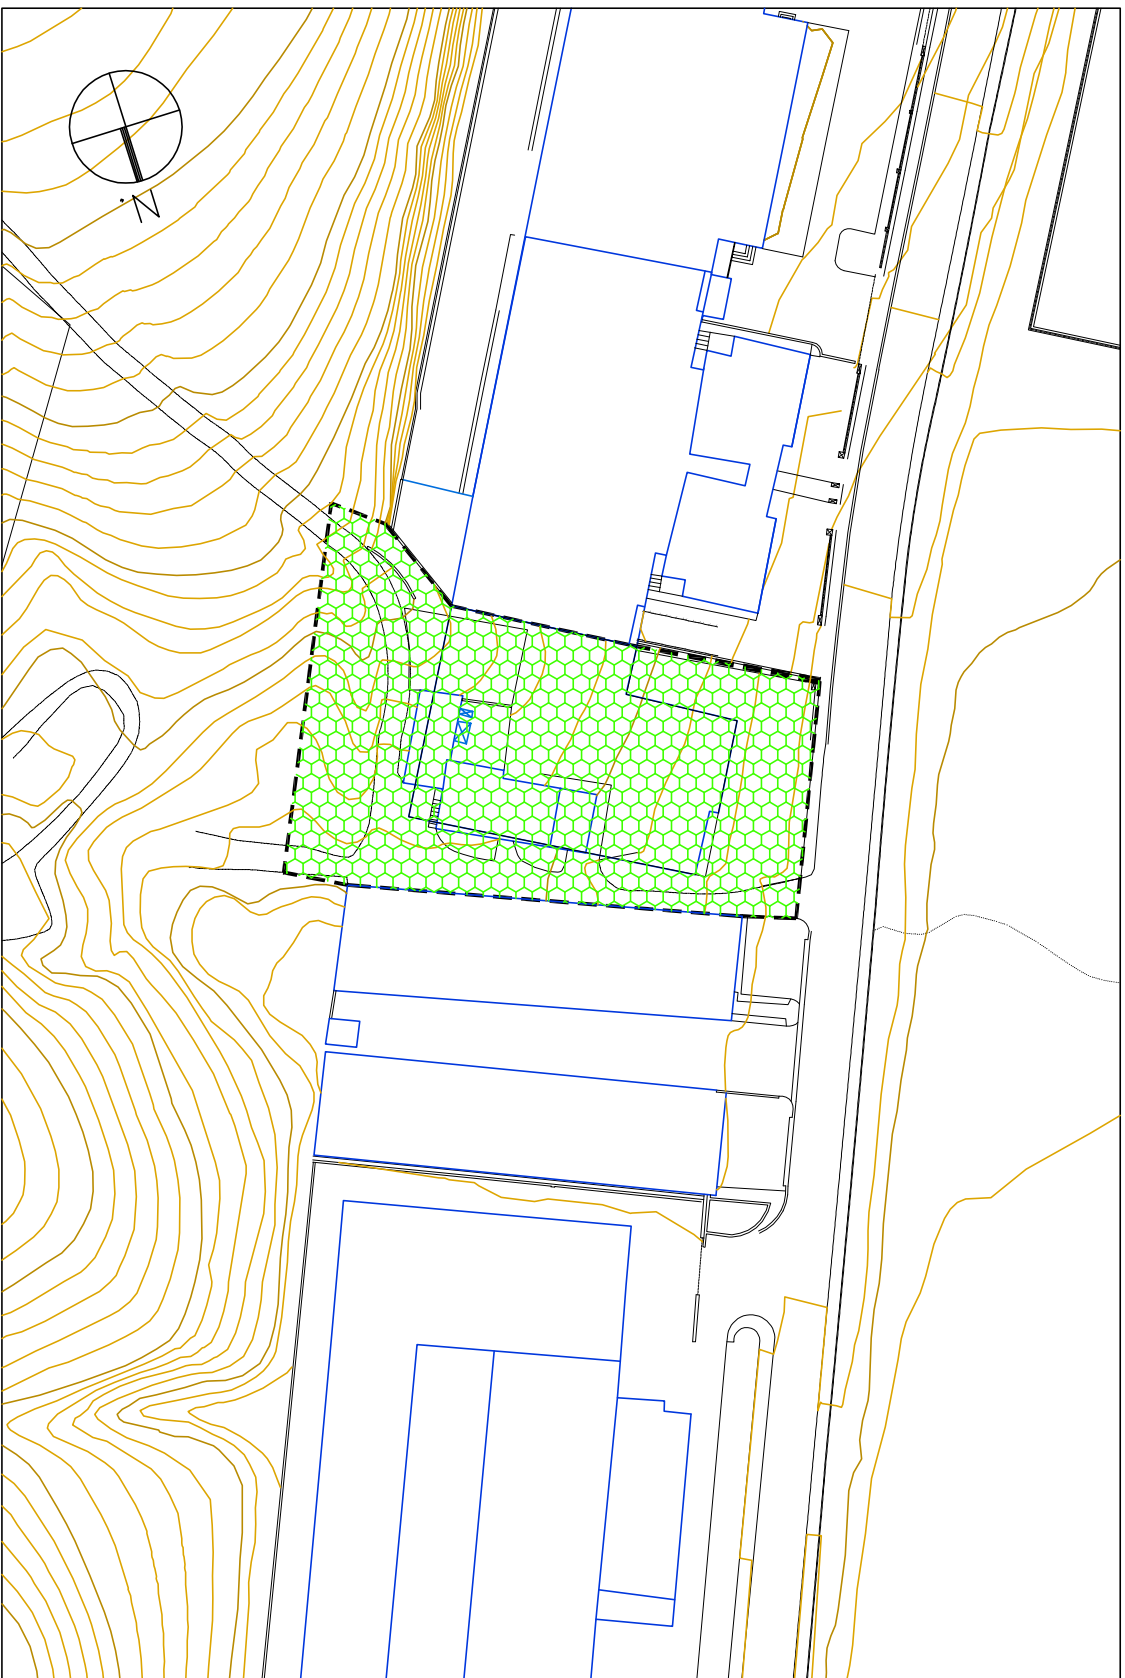

OLABERRIA

ARAU SUBSIDIARIOAK  
NORMAS SUBSIDIARIAS

AREA 21  
BAUTISTA-ENEA

ZI. ZONAS INDUSTRIALES  
Y DE ACTIVIDADES ECONOMICAS;  
I.A. INDUSTRIA ETA EKONOMIA  
JARDUERA ALDEAK

ZI.C

1:1000  
SUPERFICIE: 2.530 M2

A21.2  
KALIFIKAZIO OROKORRA  
ZONIFICACION GLOBAL