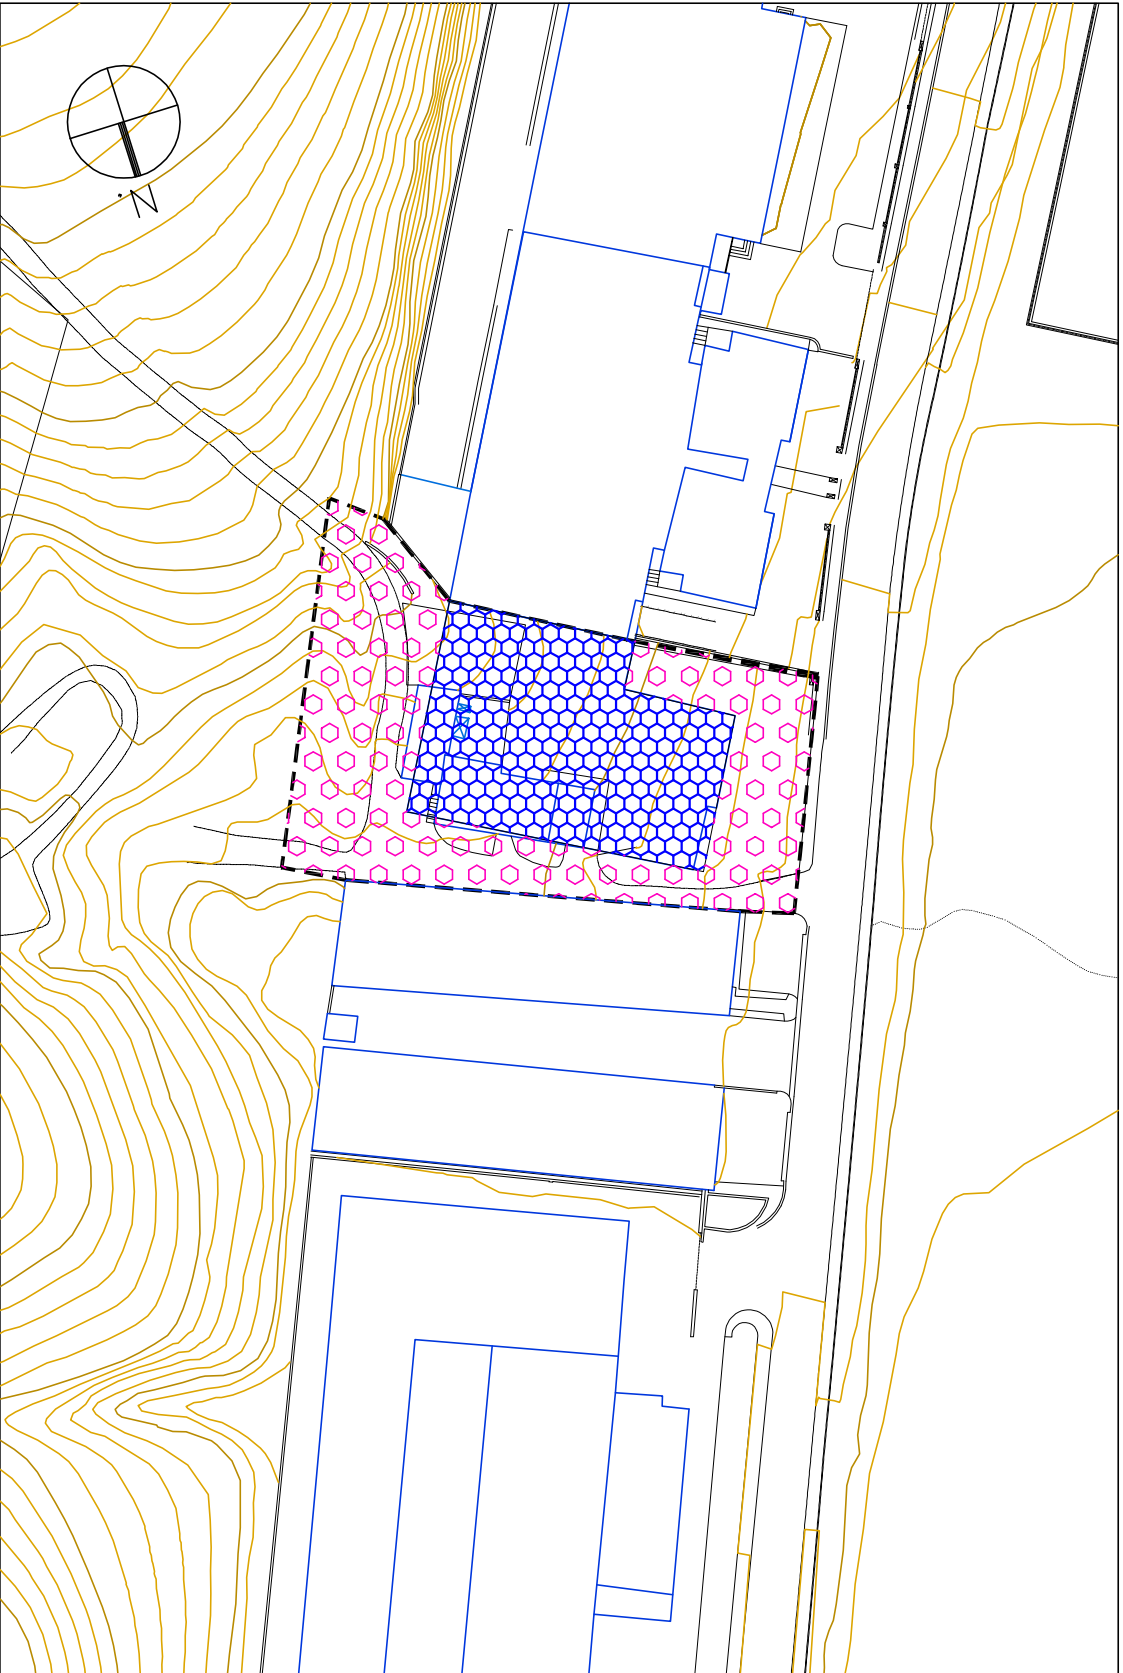

OLABERRIA

ARAU SUBSIDIARIOAK
NORMAS SUBSIDIARIAS

AREA 21
BAUTISTA-ENEA

b.1. PARCELA INDUSTRIAL COMUN EDIFICABLE
b.1. INDUSTRIA ARRUNTAKO LUR-SAIL ERAKIGARRIA
EREKIU PRIVATUA - DOMINIO PRIVADO

b.1. PARCELA INDUSTRIAL COMUN NO EDIFICABLE
b.1. INDUSTRIA ARRUNTAKO LUR-SAIL ERAKIEZINA
EREKIU PRIVATUA - DOMINIO PRIVADO