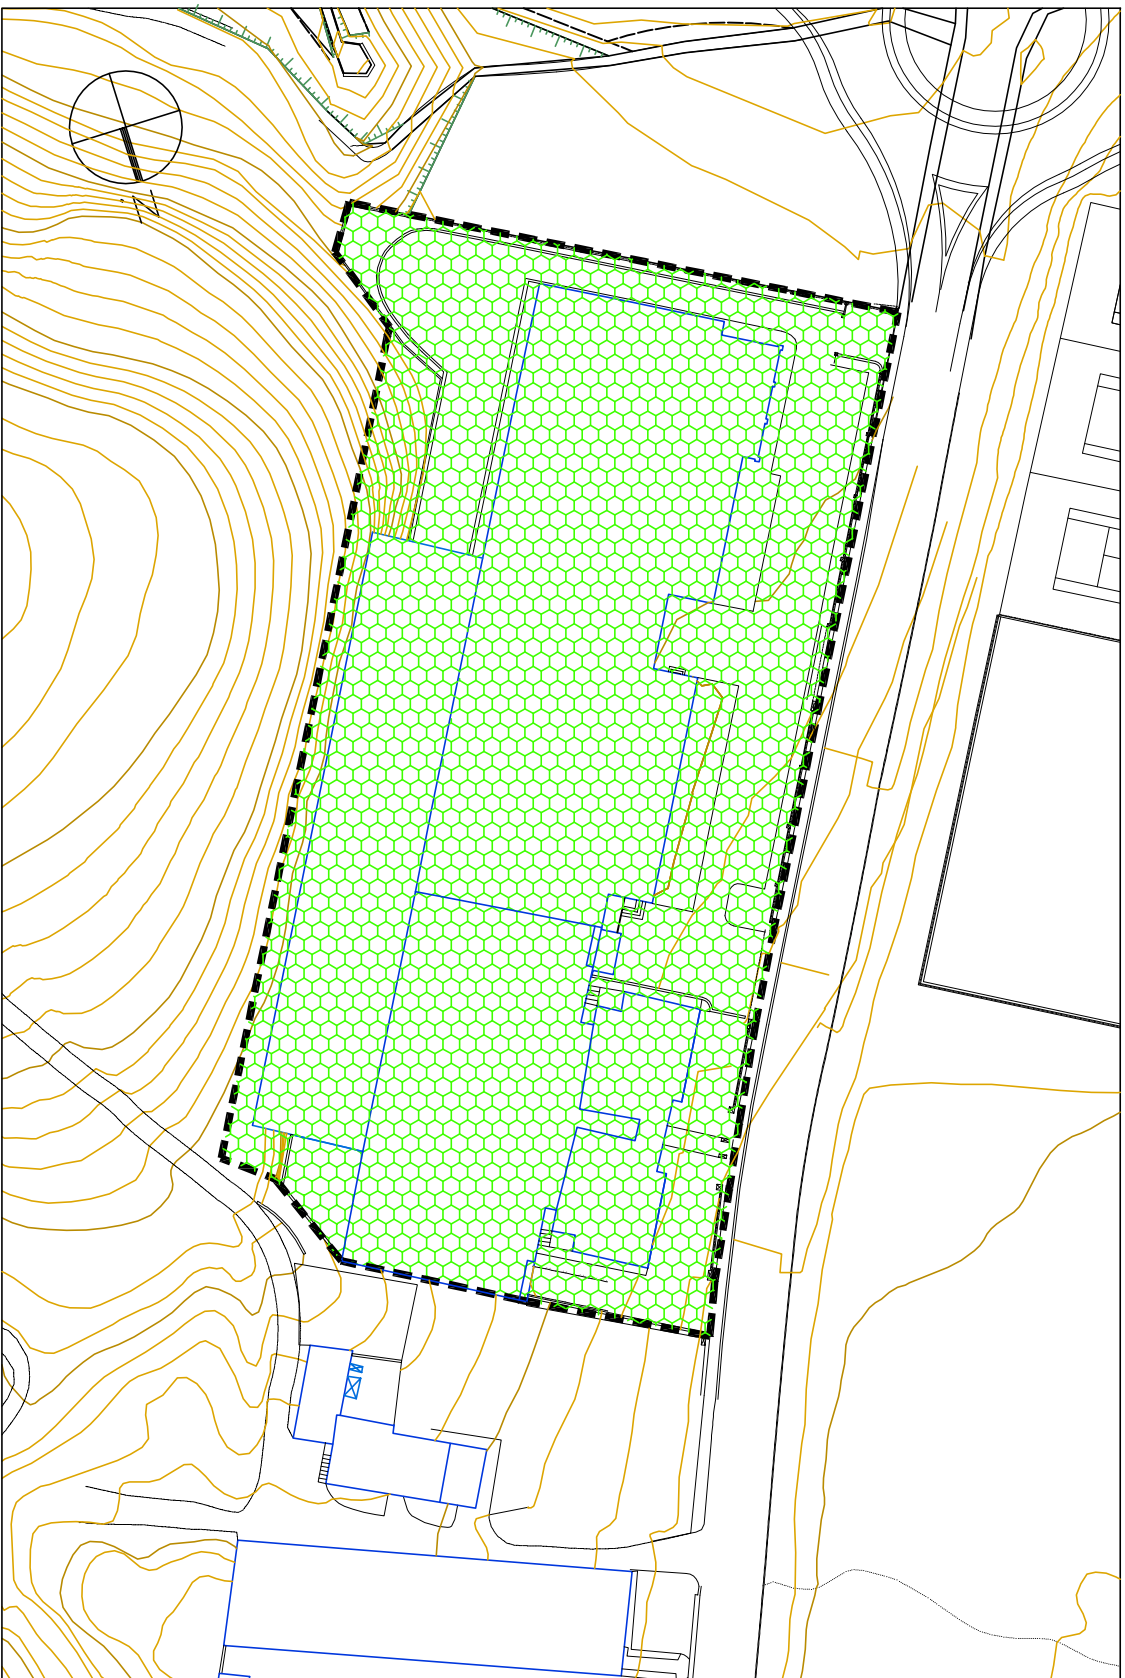

OLABERRIA

ARAU SUBSIDIARIOAK
NORMAS SUBSIDIARIAS

AREA 22
HINE

 Z1. ZONAS INDUSTRIALES
Y DE ACTIVIDADES ECONOMICAS.
1.A. INDUSTRIA ETA EKONOMIA
JARDUERA ALDEAK
Z1C

1:1000
SUPERFICIE: 9.054 M2

A22.2
KALIFIKAZIO OROKORRA
ZONIFICACION GLOBAL