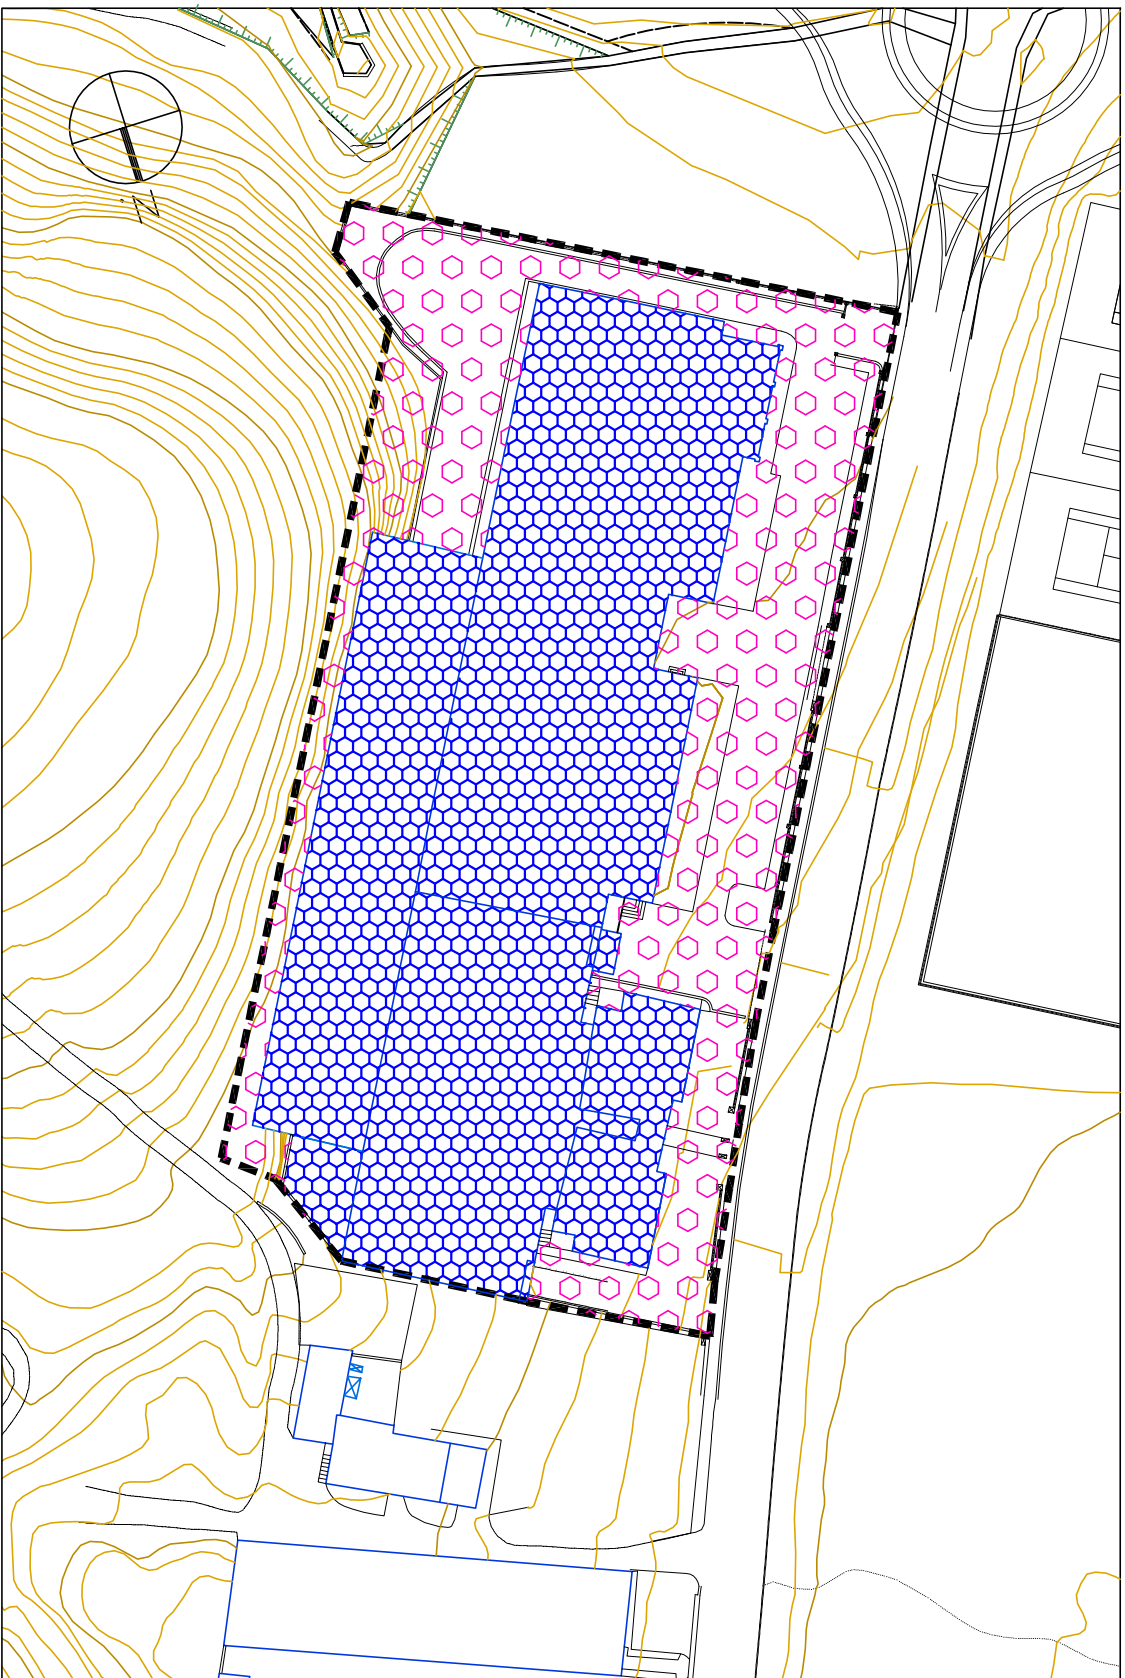

ARAU SUBSIDIARIOAK
NORMAS SUBSIDIARIAS

AREA 22
HINE

b.1. PARCELA INDUSTRIAL COMUN EDIFICABLE
b.1. INDUSTRIA ARUNTAKO LUR-SAIL ERAKIGARRIA
EREMU PRIVATUA - DOMINIO PRIVADO

b.1. PARCELA INDUSTRIAL COMUN NO EDIFICABLE
b.1. INDUSTRIA ARUNTAKO LUR-SAIL ERAKIEZINA
EREMU PRIVATUA - DOMINIO PRIVADO