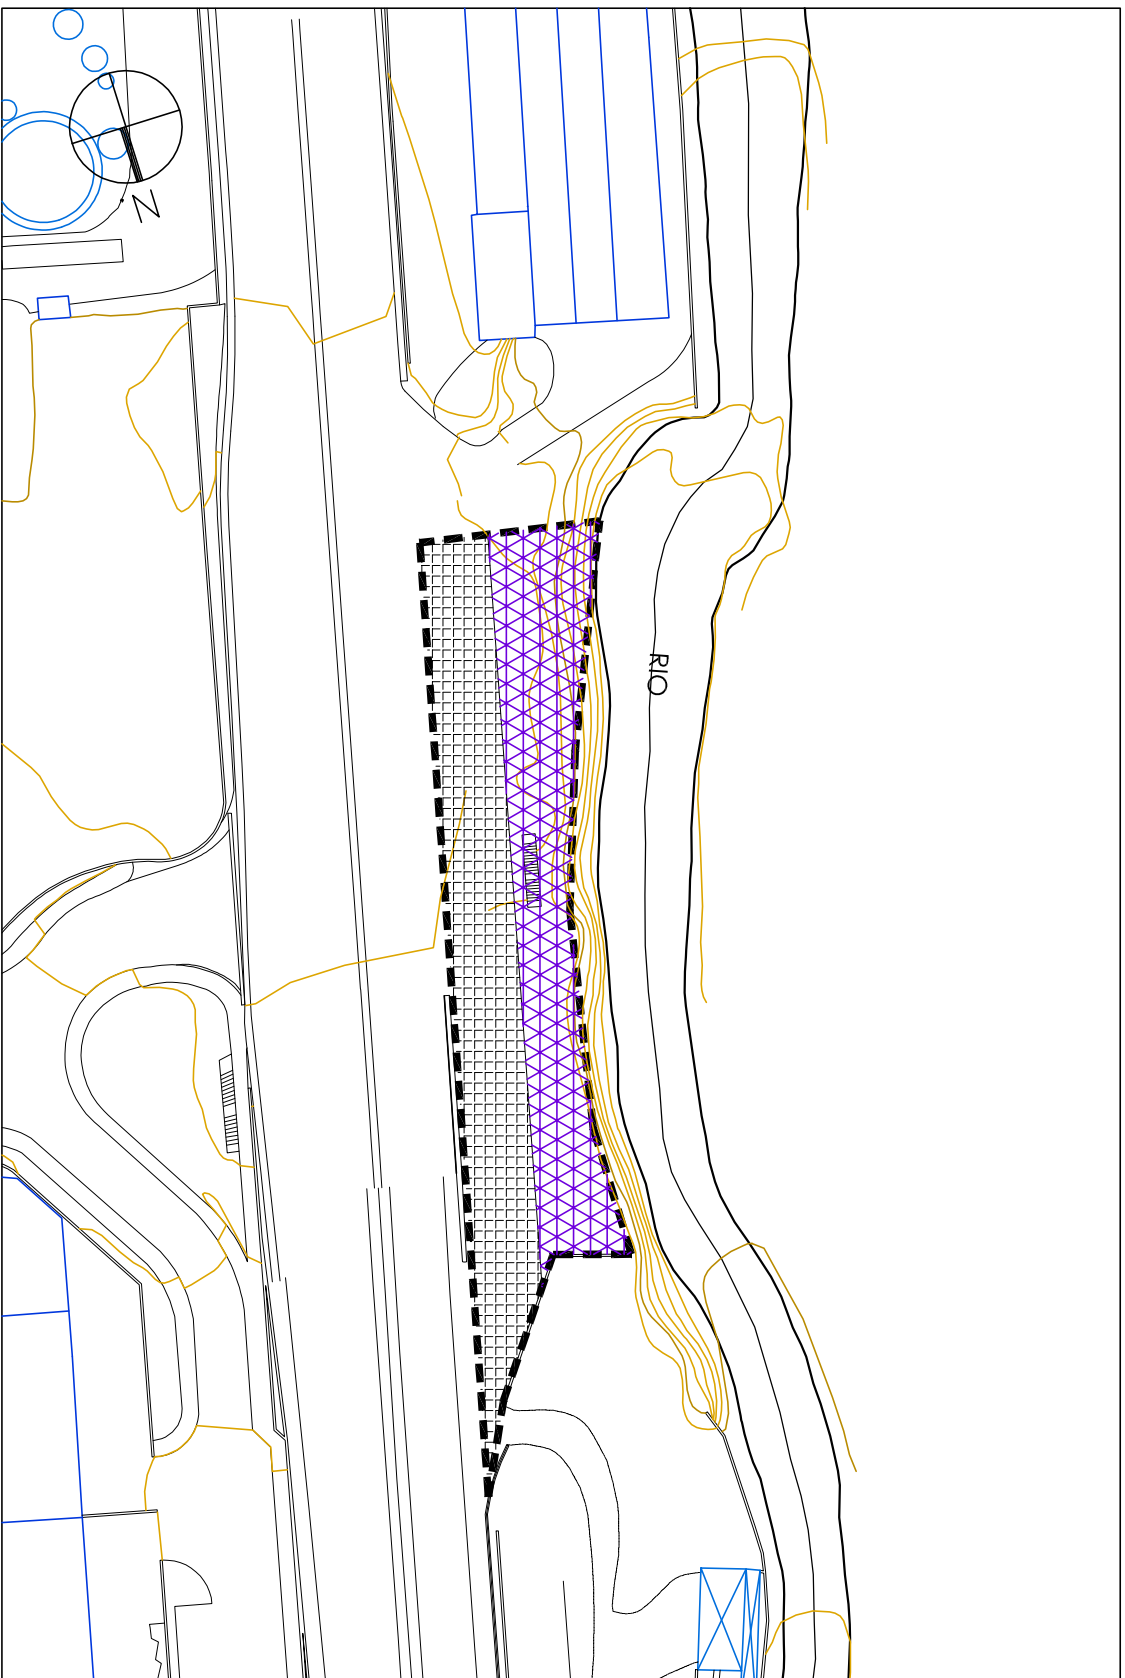

ARAU SUBSIDIARIOAK  
NORMAS SUBSIDIARIAS

AREA 39  
BASKULA

S.G.E.L.U. SISTEMA GENERAL  
DE ESPACIOS LIBRES URBANOS  
HIRI ESPAZIO LIBREEN  
SISTEMA OROKORRA

S.G.V.U.J.F. SISTEMA GENERAL  
DE VIAS URBANAS PRINCIPALES  
HIRI BIDE NAUSIEN  
SISTEMA OROKORRA