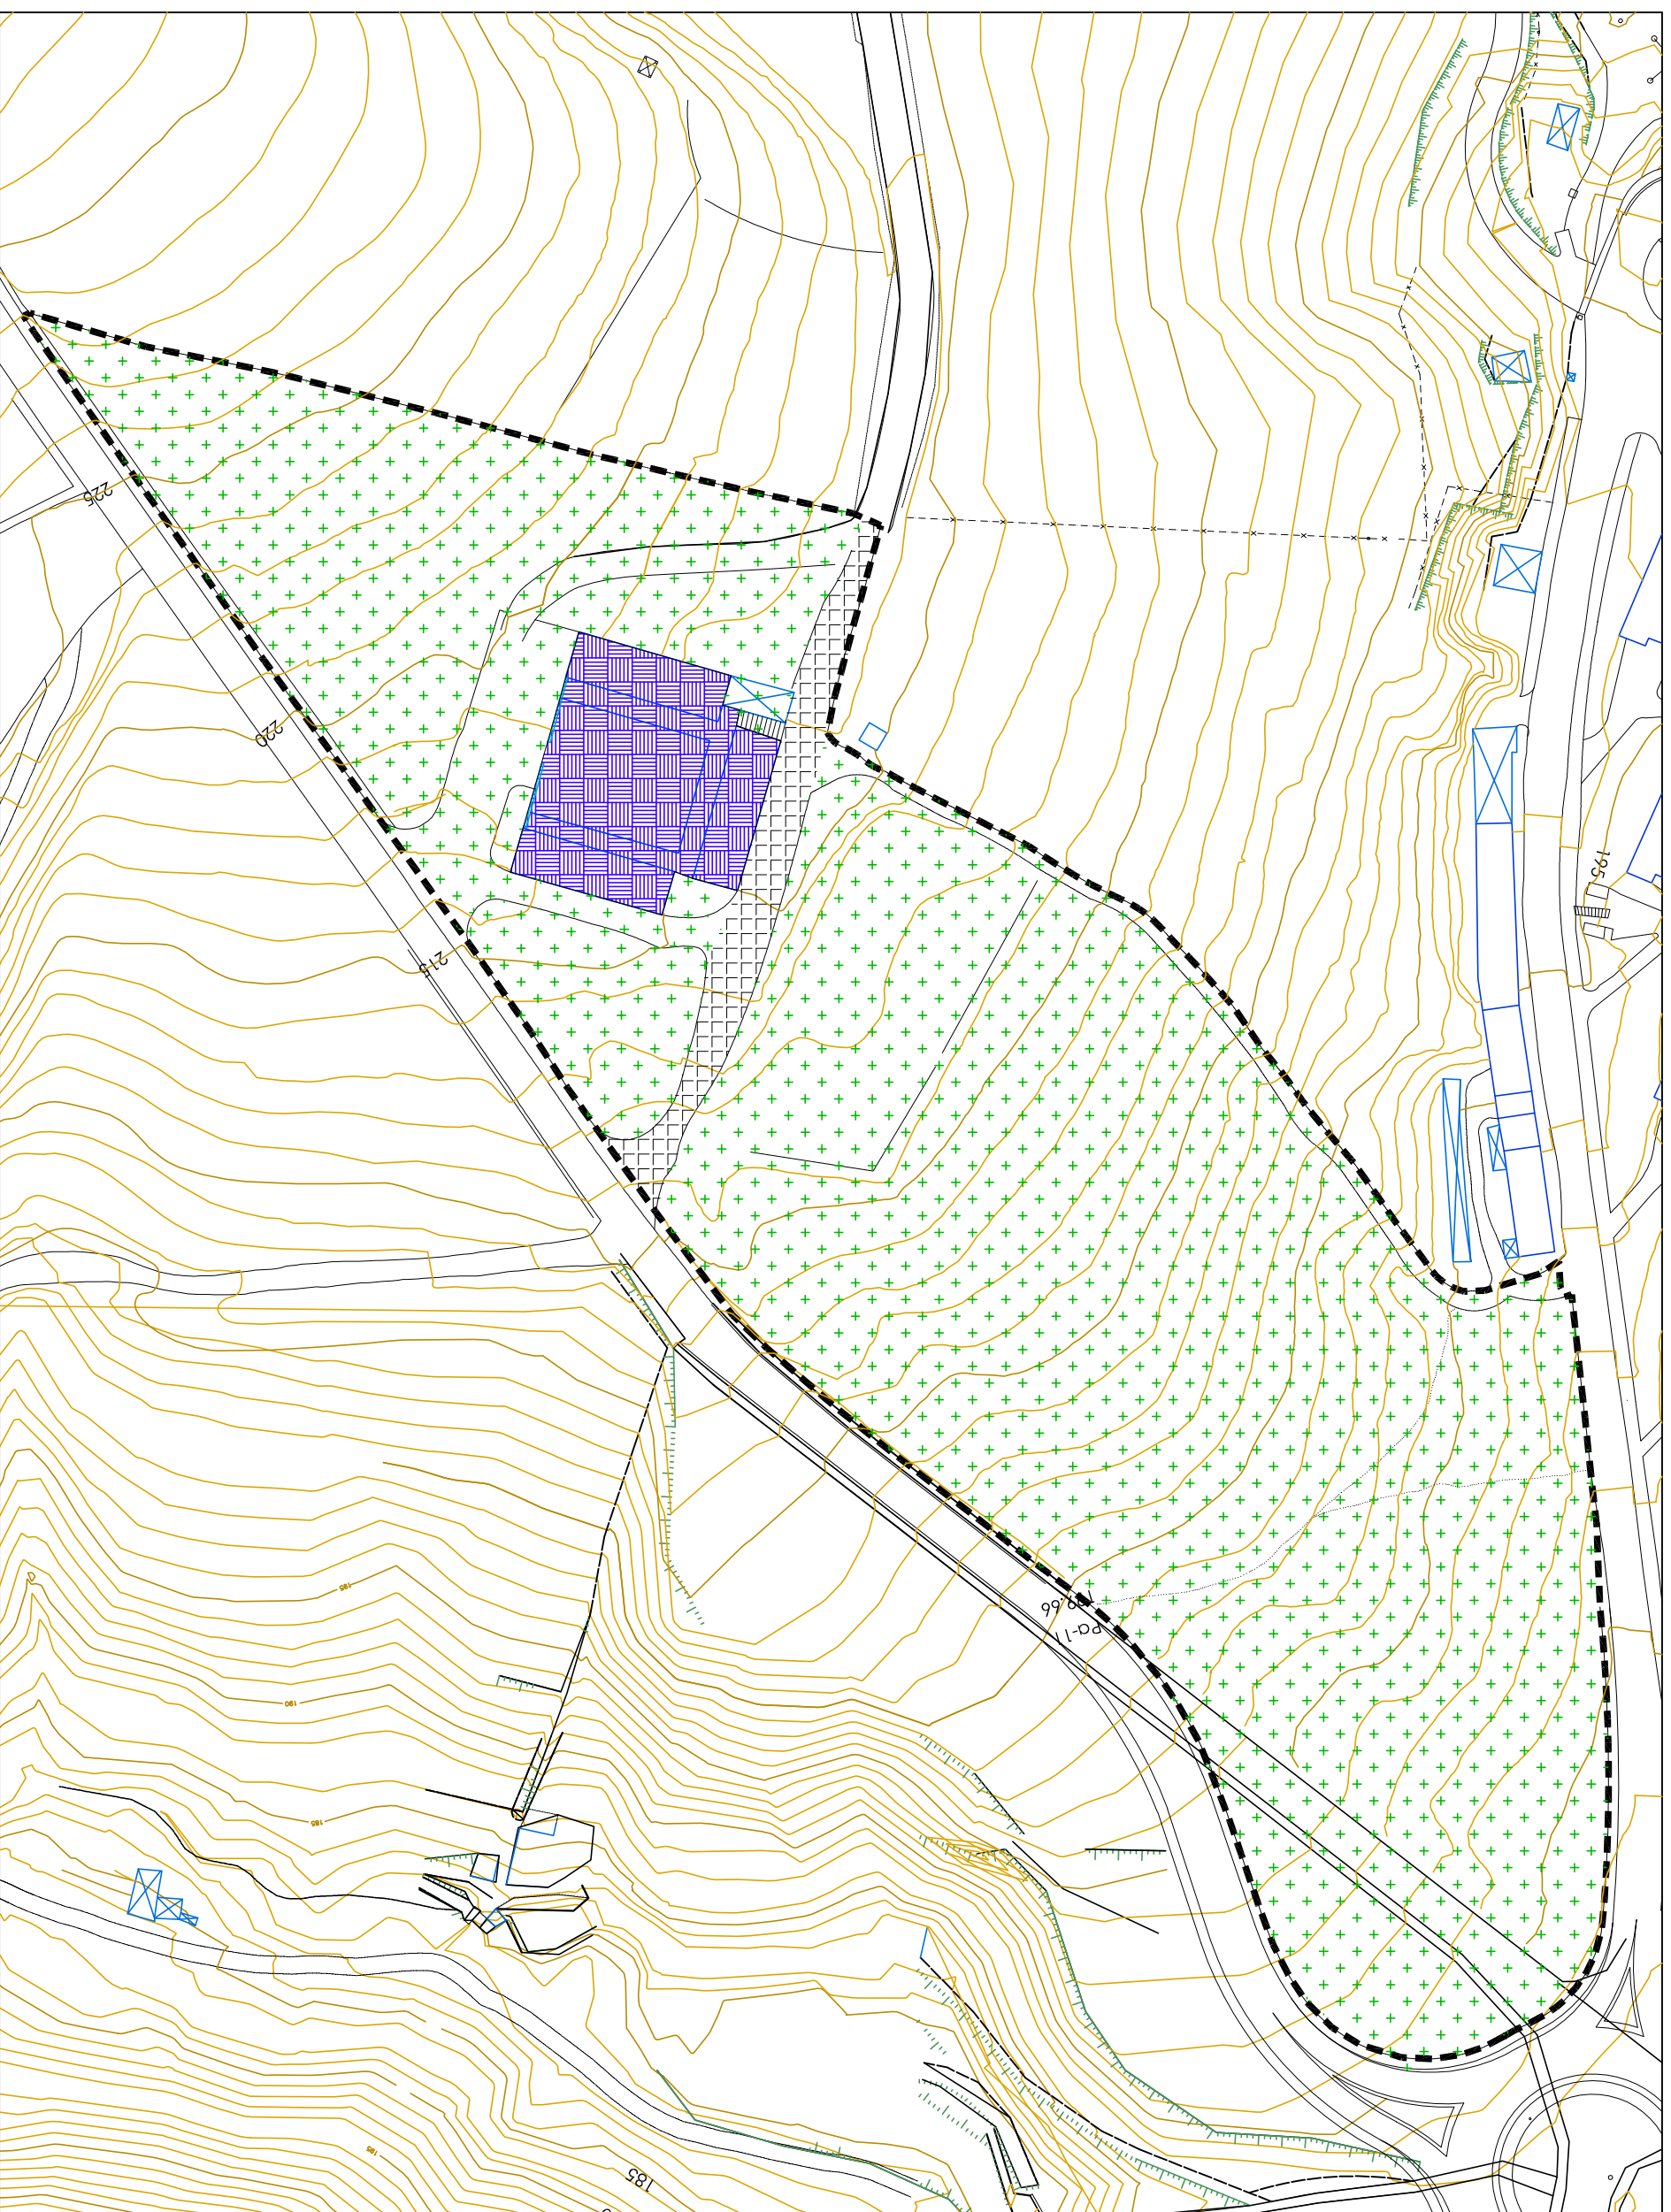

ARAU SUBSIDIARIOAK
NORMAS SUBSIDIARIAS

ZONA 43
ATEGORRIETA

Z.E.C. ZONA
DE EQUIPAMIENTO COMUNITARIO
KOMUNITATEKO EKI-PAMENDUEN
ALDEA

S.G.C.R. SISTEMA GENERAL DE
CAMINOS RURALES
LANDA BIDEEN SISTEMA OROKORRA

S.G.E.I.P.R. SISTEMA GENERAL
DE ESPACIOS LIBRES PARQUE RURAL
LANDA PARKERKO ESPAZIO LIBREEN
SISTEMA OROKORRA