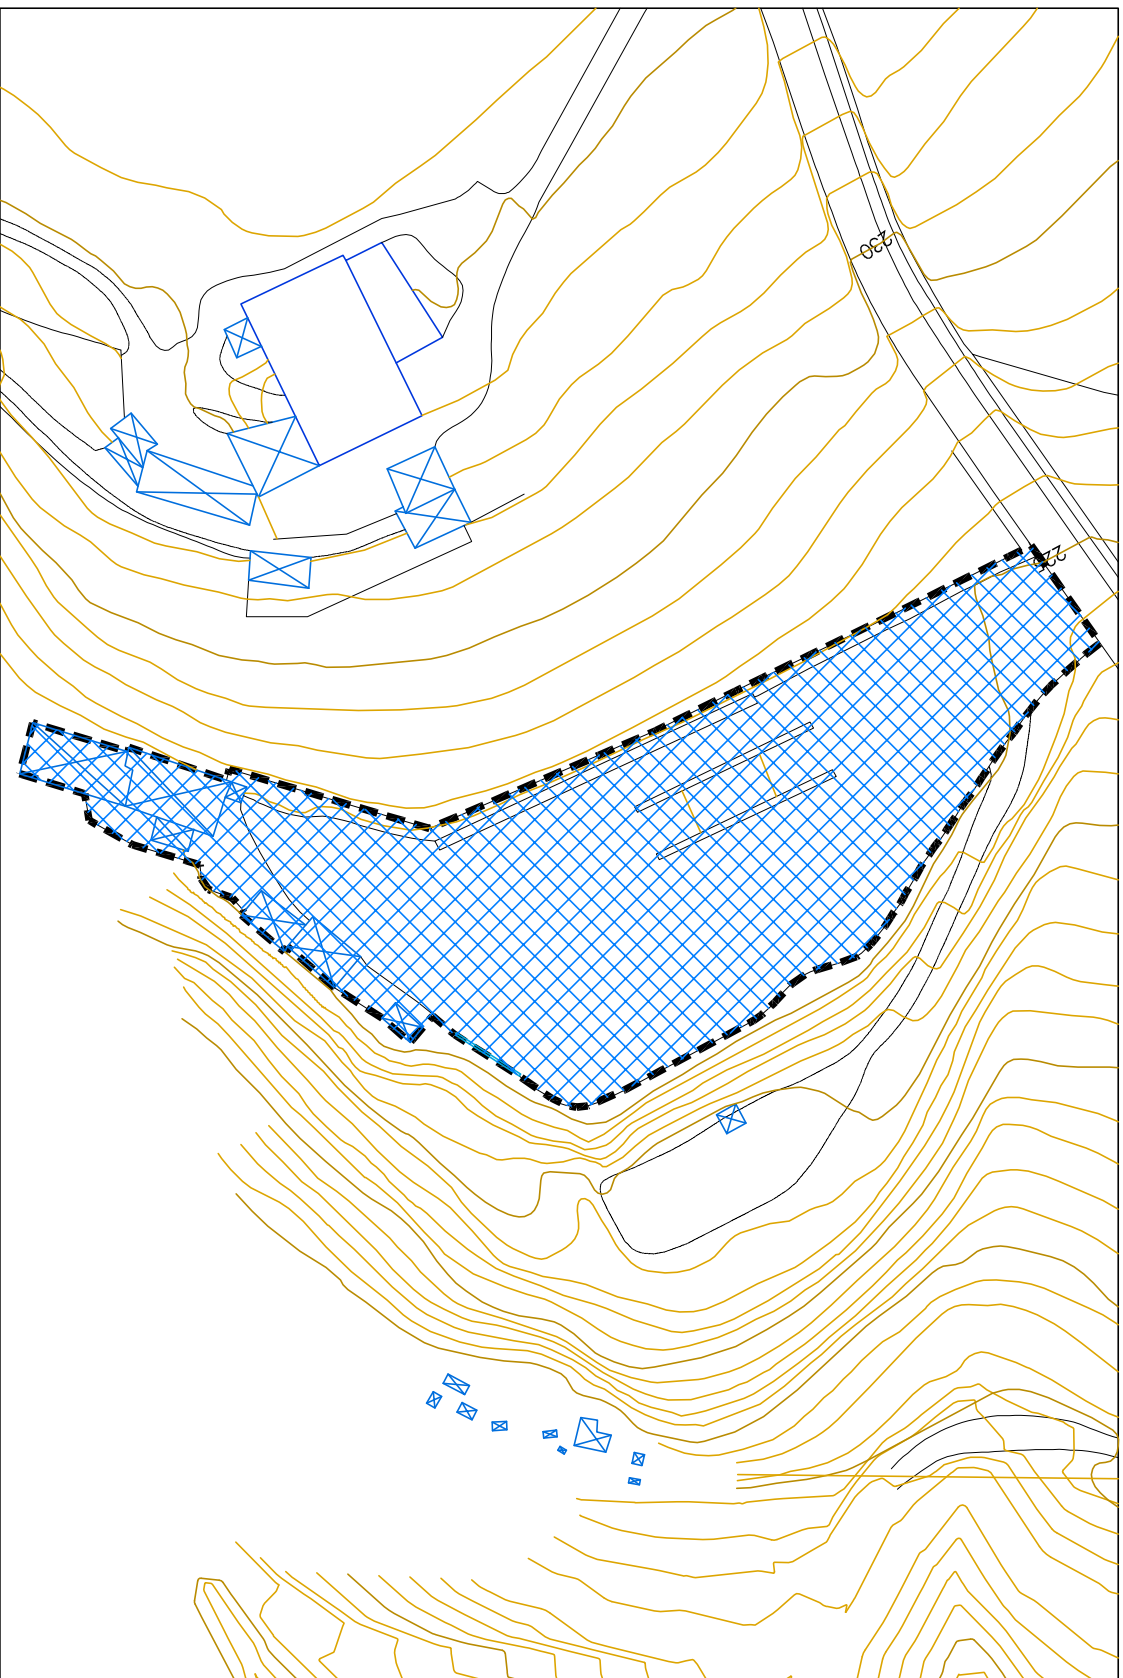

OLABERRIA

ARAU SUBSIDIARIOAK
NORMAS SUBSIDIARIAS

AREA 45
AUTOESKOLA

ZNUA. ZONA NO URBANIZABLE AUTOESCUELA.

1:1000
SUPERFICIE: 4.112 M2

A45.2
KALIFIKAZIO OROKORRA
ZONIFICACION GLOBAL