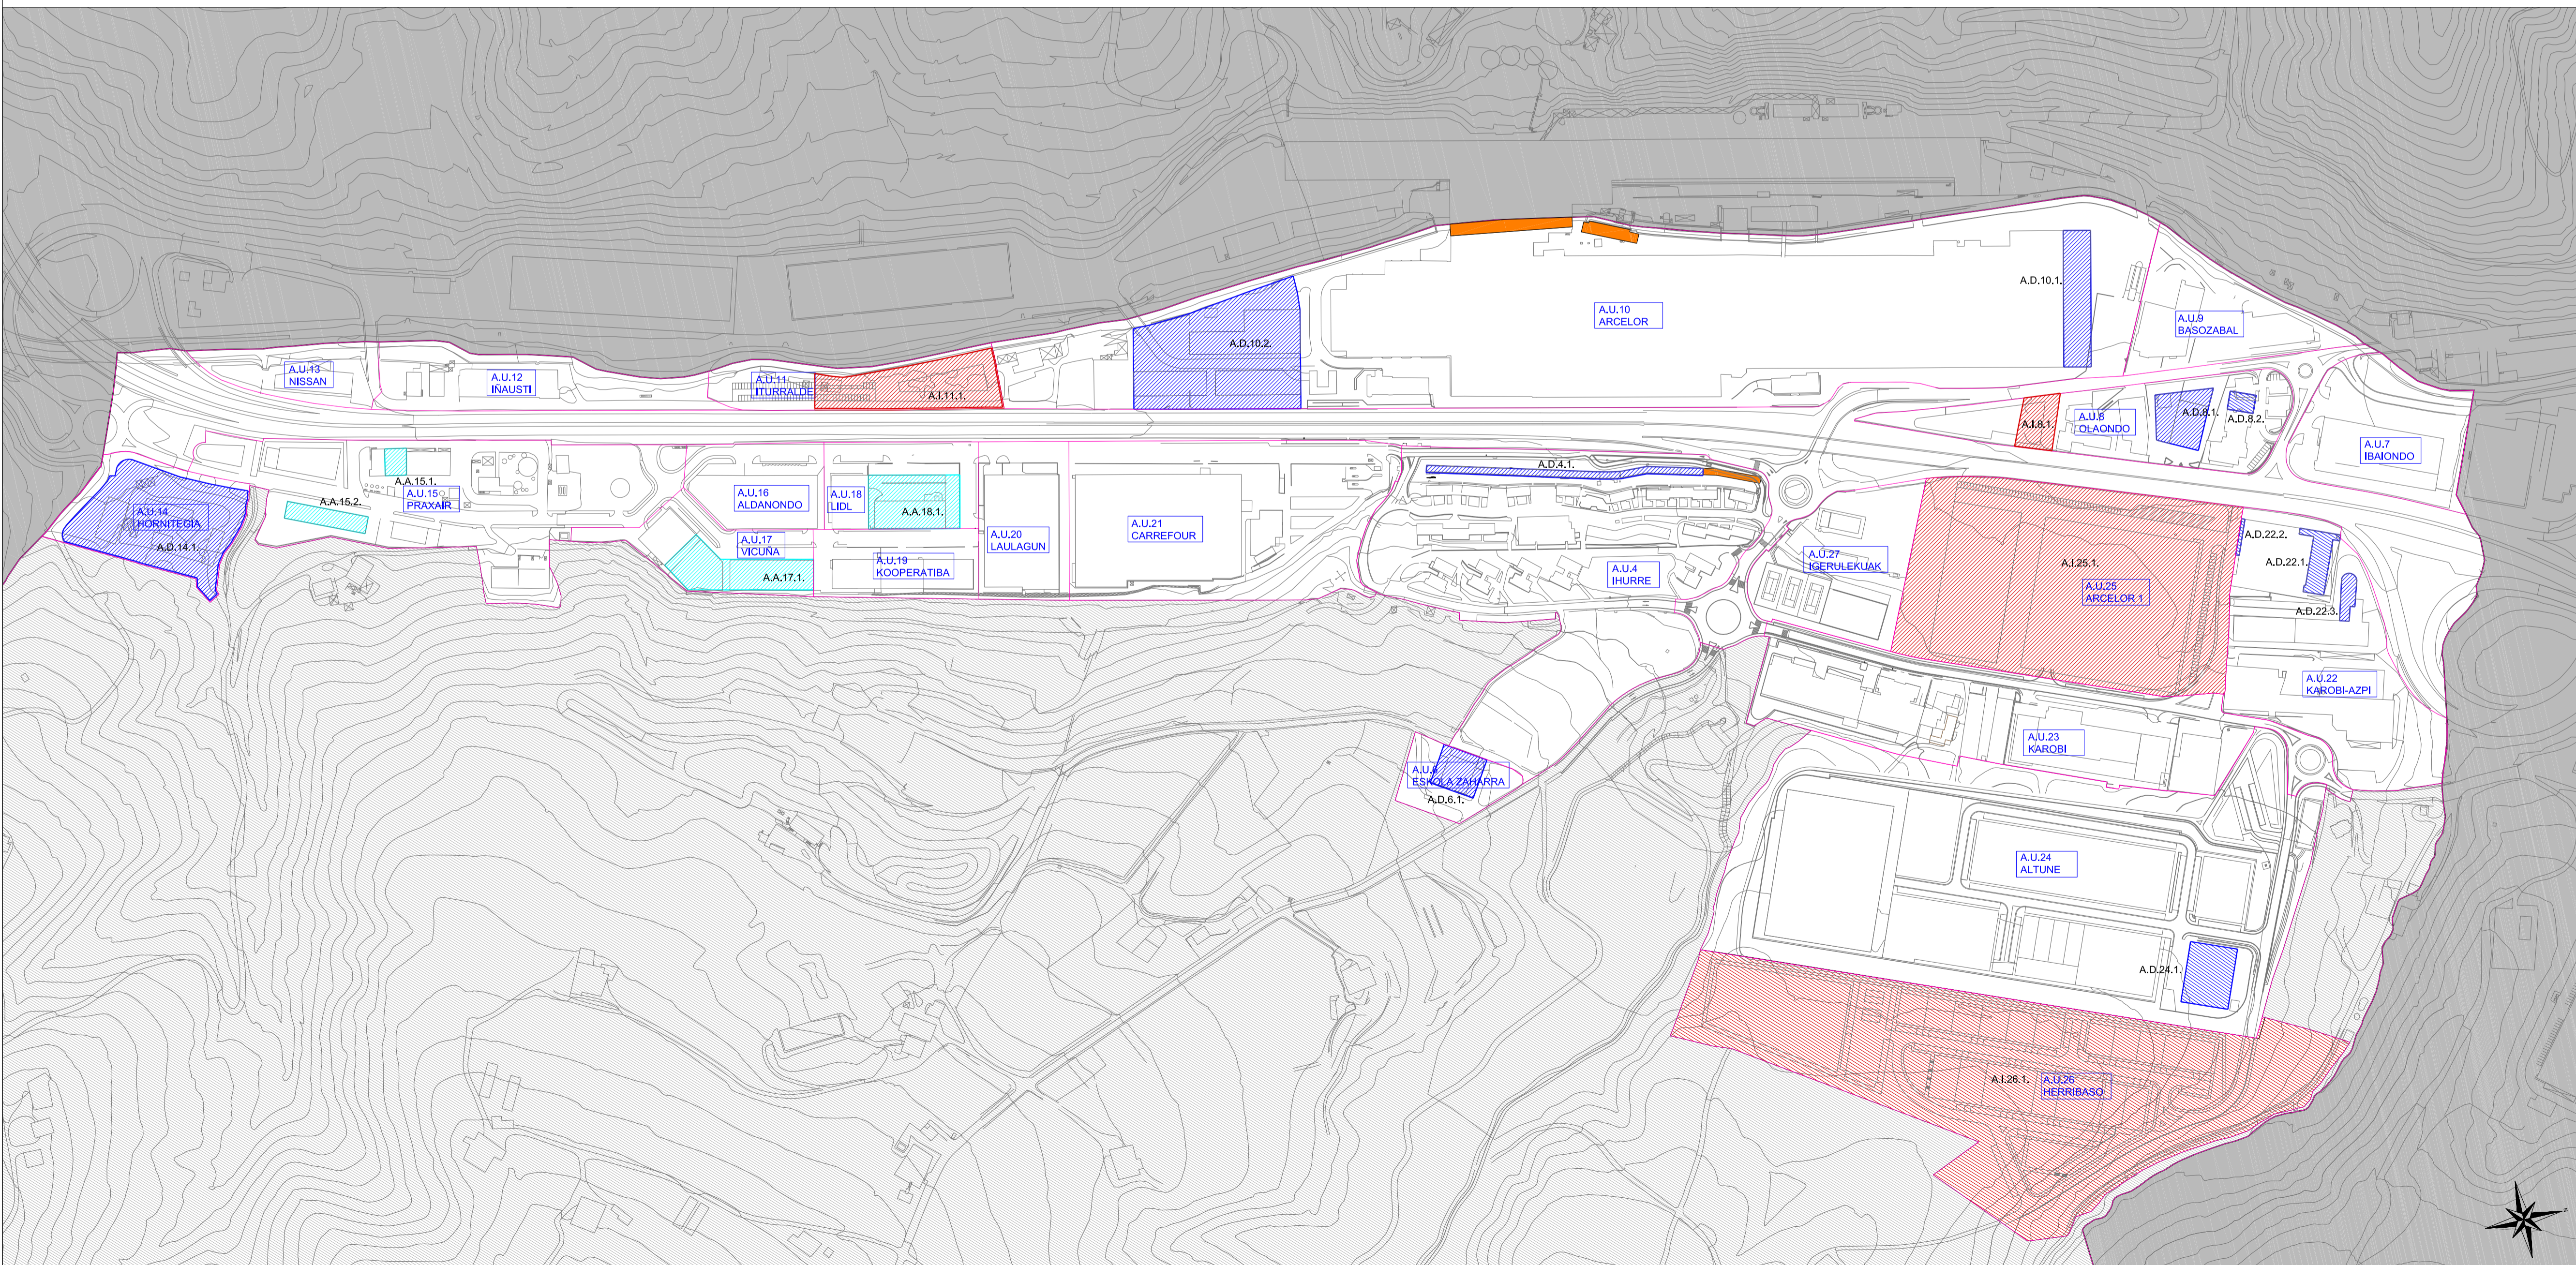

- JARDUKETA ISLATUA
  ACTUACION AISLADA
- ZUZKIDURA JARDUKETA
  ACTUACION DE DOTACION
- JARDUKETA INTEGRATUA
  ACTUACION INTEGRADA
- ANTOLAMENDUZ KANPO DAUDEN ERAIKINAK
  EDIFICIOS FUERA DE ORDENACION